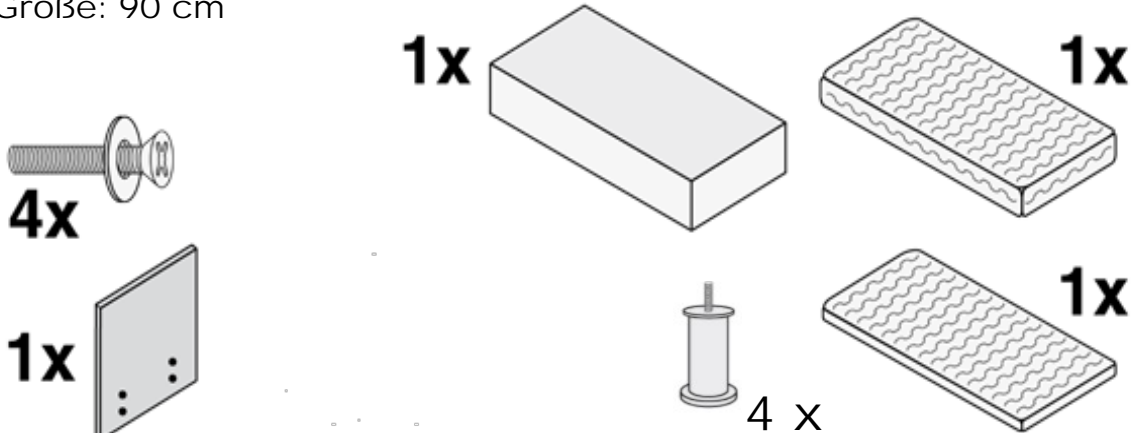

**I** Istruzioni per il montaggio

**F** Instructions de montage

**RU** Инструкция по монтажу

**H** Gennyesevés utasítások

Polsterbett-Gestoffteerde bed-Tapicerowane łózko-Tapitate pat-Uphoistered bed-Мягкая кроватъ-yatak kapitone-Letto imbottito-Lit rembourré  
Čaluněné postele čaluněné postele kárpitovztt ágy

## Quercus

Größe: 90 cm

Die Schrauben zur Befestigung des Kopfteils sind im Fußcolli enthalten

Größe: 140 cm

Die Schrauben zur Befestigung des Kopfteils sind im Fußcolli enthalten

Größe 180 cm

Die Schrauben zur Befestigung des Kopfteils sind im Fußcolli enthalten