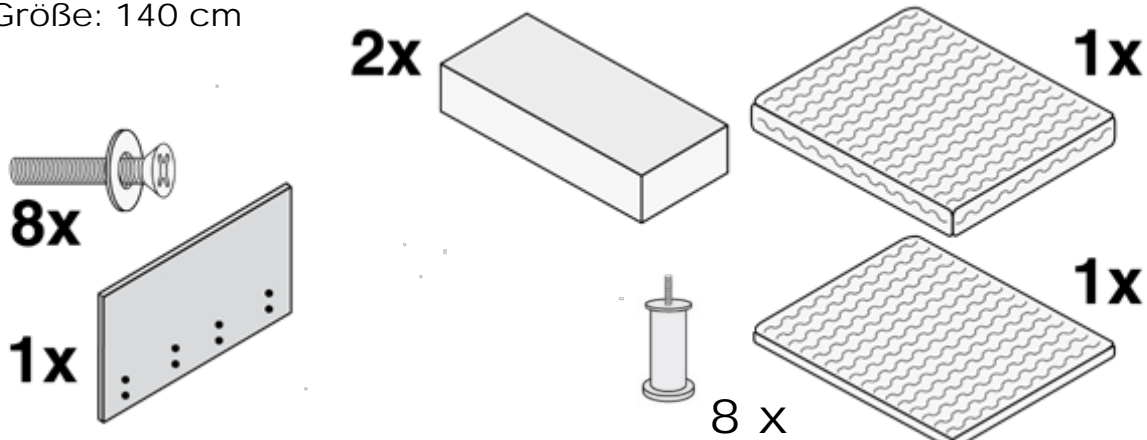

**I** Istruzioni per il montaggio

**F** Instructions de montage

**RU** Инструкция по монтажу

**H** Gennyesevés utasítások

Polsterbett-Gestoffteerde bed-Tapicerowane łózko-Tapitate pat-Uphoistered bed-Мягкая кроватъ-yatak kapitone-Letto imbottito-Lit rembourré  
Čaluněné postele čaluněné postele kárpitovztt ágy

## Quercus

Größe: 90 cm

Die Schrauben zur Befestigung des Kopfteils sind im Fußcolli enthalten

Größe: 140 cm

Die Schrauben zur Befestigung des Kopfteils sind im Fußcolli enthalten

Größe 180 cm

Die Schrauben zur Befestigung des Kopfteils sind im Fußcolli enthalten