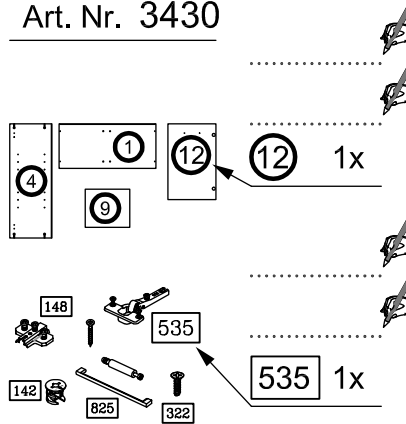

TR Montaj talimatı

GB Assembly instructions

I Istruzione di montaggio

PL Instrukcja montaży

SK Návod na montáž

RO Instrucțiuni de montaj

RU ИНСТРУКЦИЯ ПО МОНТАЖУ

Art. Nr. 3430

SHOP

Art. Nr. 3430

	58 4x		102 12x
Ø 15 / 5,3		3,5 x 35	
	142 8x		143 8x
Ø 15 x 11,5		6 x 44	
	148 4x		528 6x
	535 4x		906 40x
		2,7 x 20	
	916 16x		995 2x

1

2

3

3430-1210

2/4