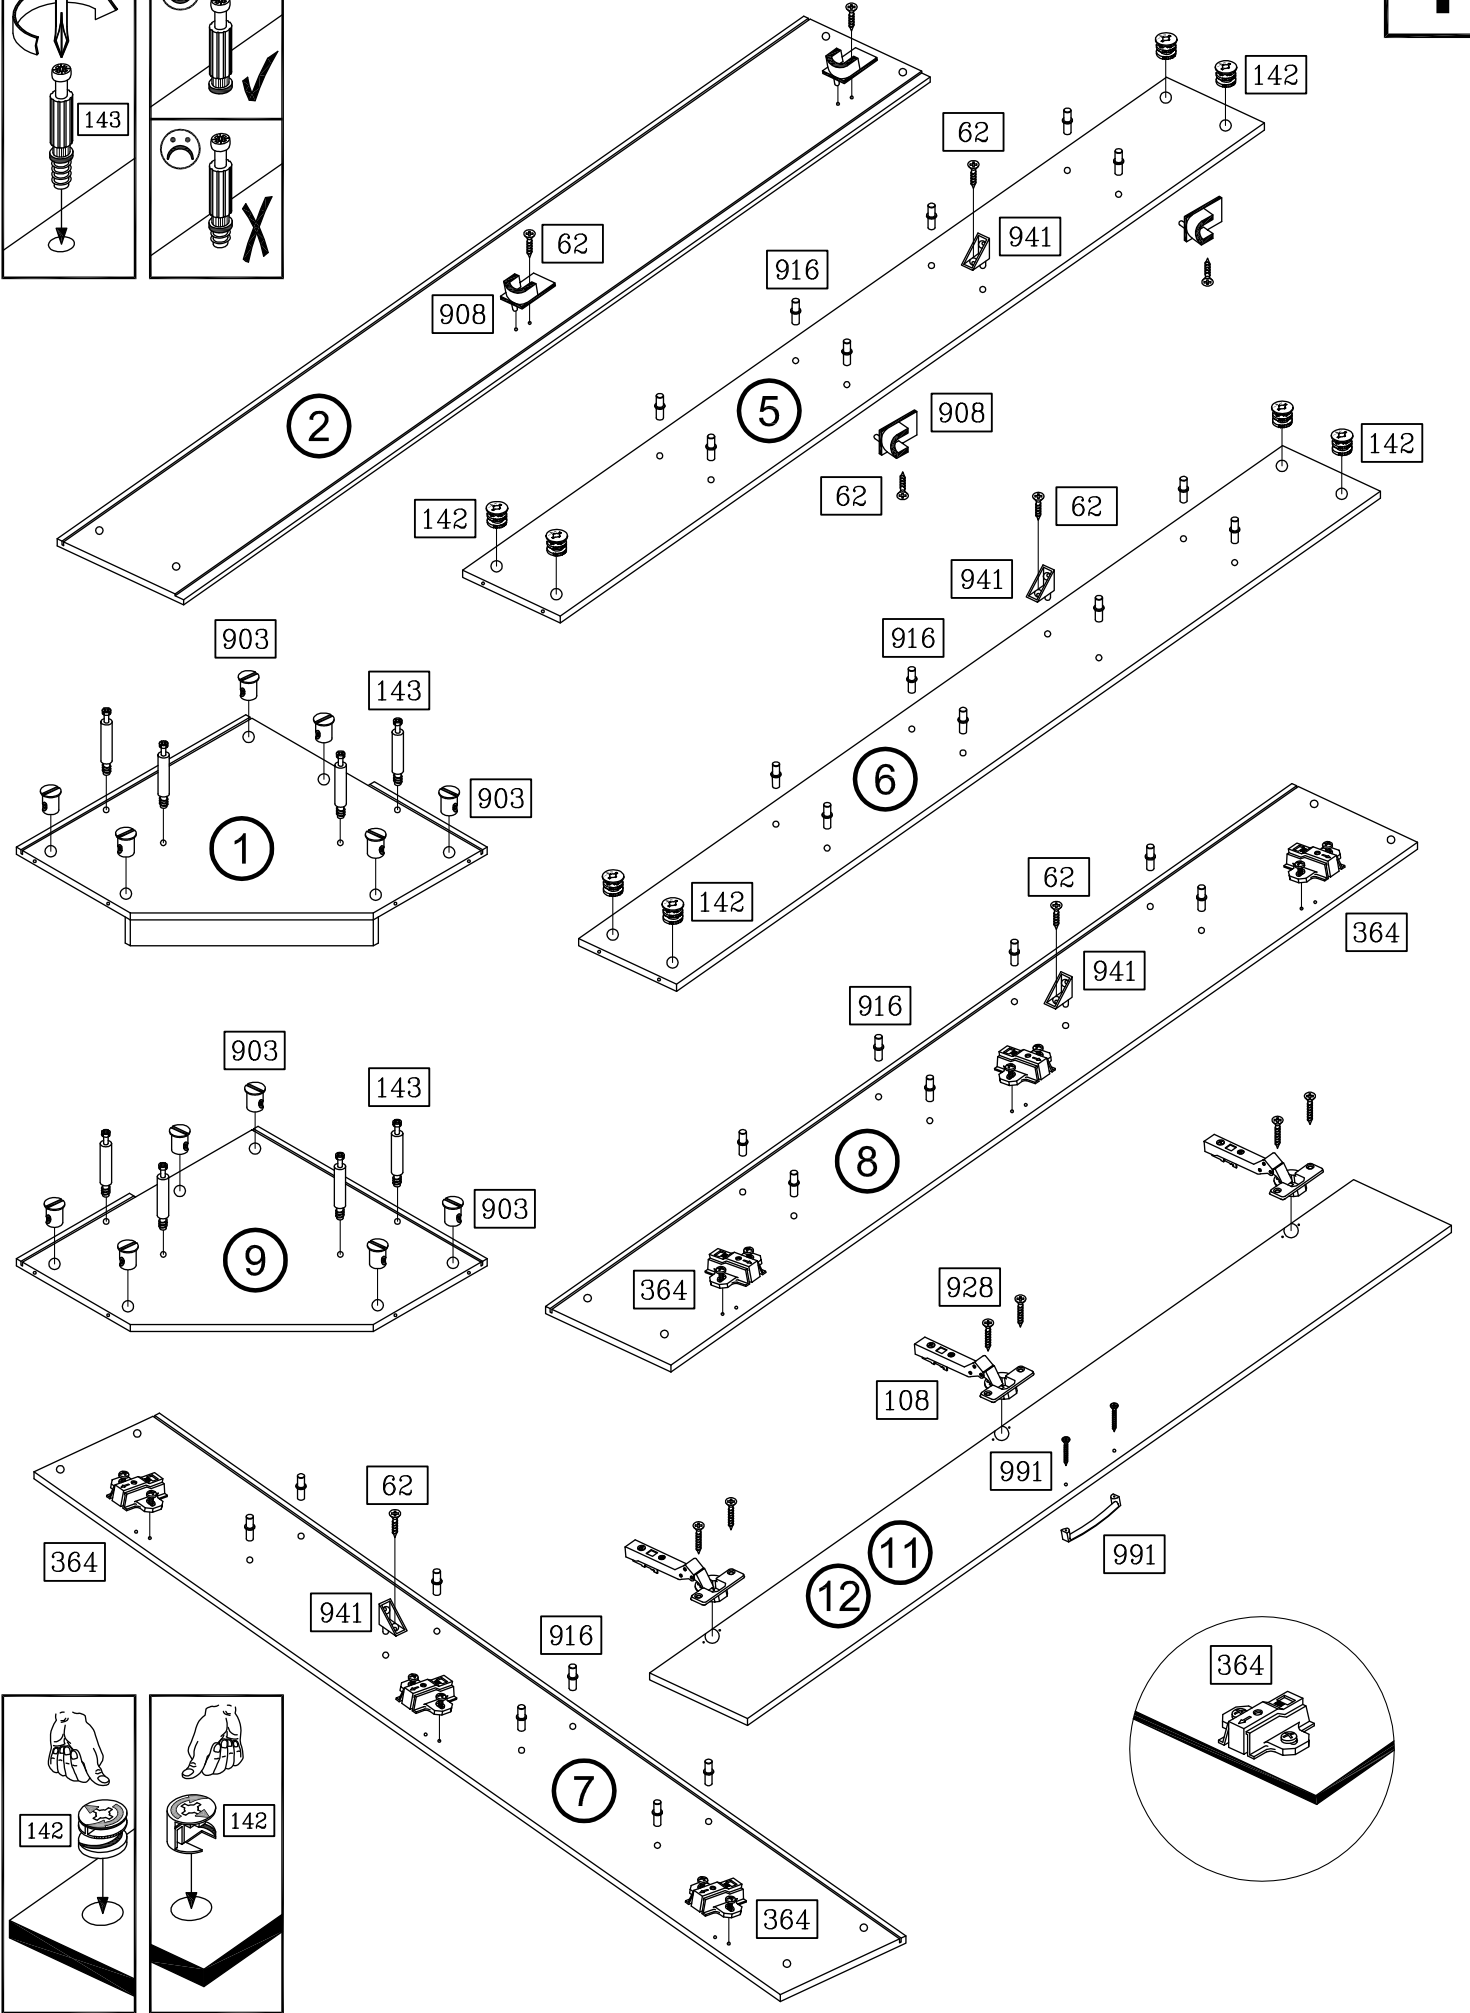

PL Instrukcja montaży

SK Návod na montáž

RO Instrucțiuni de montaj

RU ИНСТРУКЦИЯ ПО МОНТАЖУ

Art. Nr. 1040

Art. Nr. 1040

	62 12x		72 7x		108 6x
3,5 x 13		4x13			
	142 8x		143 8x		222 12x
Ø 15 x 11,5		6 x 44		4,5 x 55	
	296 2x		364 6x		903 12x
521 mm					
	905 12x		908 4x		916 28x
Ø 12 / 2,5					
	921 8x		927 8x		928 12x
		6,3 x 11		4 x 15	
	941 4x		991 2x		

SHOP

Art. Nr. 3430

	58 4x		102 12x
Ø 15 / 5,3		3,5 x 35	
	142 8x		143 8x
Ø 15 x 11,5		6 x 44	
	148 4x		528 6x
	535 4x		906 40x
		2,7 x 20	
	916 16x		995 2x

1

2

3

3430-1210

2/4