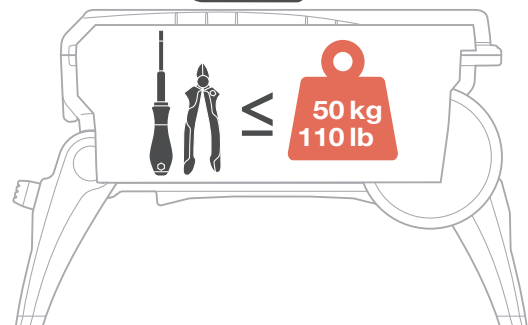

# XXL III

Vor Gebrauch  
auf Schäden prüfen!

Before use,  
check for damage!

150 kg  
330 lb

# XXL III