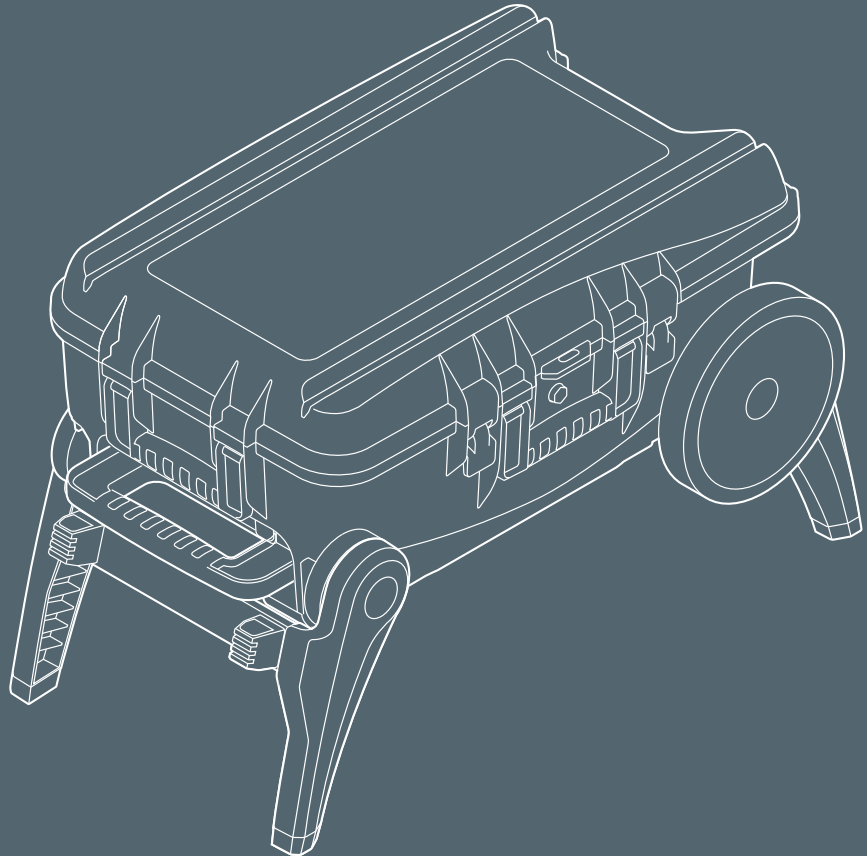

# XXL III

Vor Gebrauch  
auf Schäden prüfen!

Before use,  
check for damage!

150 kg  
330 lb