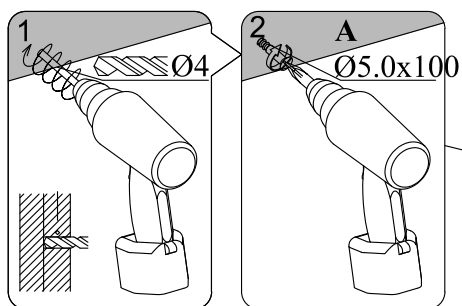

4 / 11
→ || ← 40mm

SPEZIFIKATION
SPÉCIFICATION
SPECIFICATION

2,6 x 2,6

40021

		39	1540	1	Bodenleiste Plancher latte Baseboard	283233
		40	2380	2	Bodenleiste Plancher latte Baseboard	283226
		41	1540	1	Bodenleiste Plancher latte Baseboard	283233
		42	600	1	Bodenleiste Plancher latte Baseboard	283268
43						
		44	1550	4	Wind Brett Planche de rive Wind board	285019
		45	1550	4	Wind Brett Planche de rive Wind board	285018

	TR1	1973	1	Türrahmen links Cadre de porte gauche Door frame left	409212
	TR2	1973	1	Türrahmen rechts Cadre de porte droite Door frame right	409225
	TR3	945	1	Über Türrahmen Montant supérieur Door frame top	409229
	TR4	745	1	Türstufe Latte de finition bas Door frame bottom	409230
	T1	765x 1850	1	Tür Porte Doors	289012
	F	850x 1530	2	Fenster Fenêtre Window	409109

Alle maßen ca +/-3% / les dimensions des pièces peuvent évoluer +/- 3% / size tolerance +/- 3%