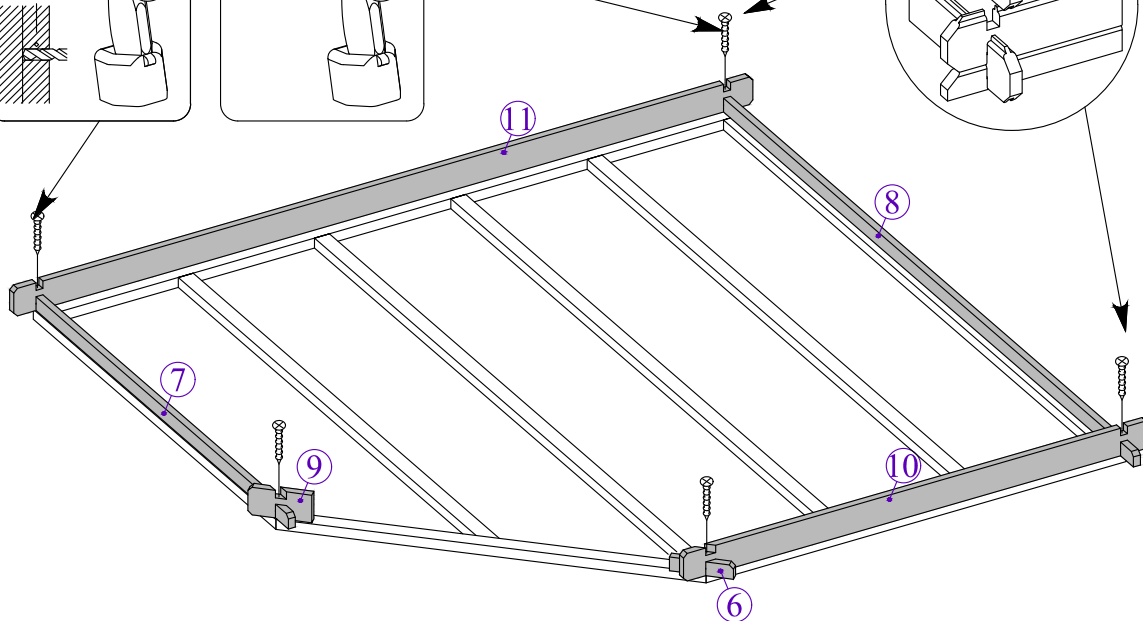

4 / 11
→ || ← 40mm

SPEZIFIKATION
SPÉCIFICATION
SPECIFICATION

2,6 x 2,6

40021

		39	1540	1	Bodenleiste Plancher latte Baseboard	283233
		40	2380	2	Bodenleiste Plancher latte Baseboard	283226
		41	1540	1	Bodenleiste Plancher latte Baseboard	283233
		42	600	1	Bodenleiste Plancher latte Baseboard	283268
43						
		44	1550	4	Wind Brett Planche de rive Wind board	285019
		45	1550	4	Wind Brett Planche de rive Wind board	285018

	TR1	1973	1	Türrahmen links Cadre de porte gauche Door frame left	409212
	TR2	1973	1	Türrahmen rechts Cadre de porte droite Door frame right	409225
	TR3	945	1	Über Türrahmen Montant supérieur Door frame top	409229
	TR4	745	1	Türstufe Latte de finition bas Door frame bottom	409230
	T1	765x 1850	1	Tür Porte Doors	289012
	F	850x 1530	2	Fenster Fenêtre Window	409109

Alle maßen ca +/-3% / les dimensions des pièces peuvent évoluer +/- 3% / size tolerance +/- 3%