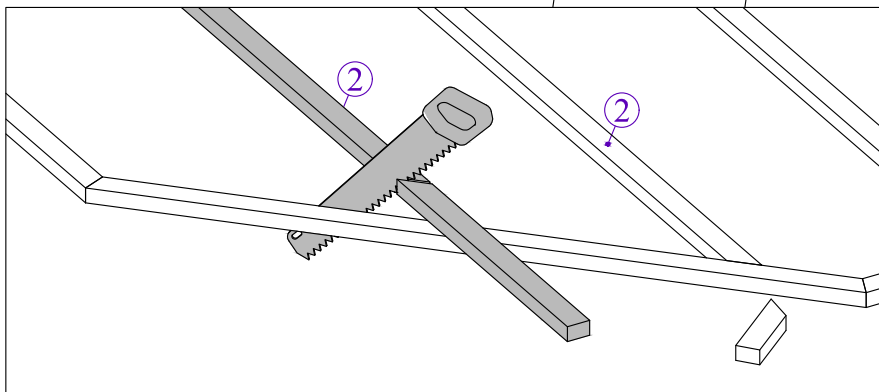

4 / 11
→ || ← 40mm

SPEZIFIKATION
SPÉCIFICATION
SPECIFICATION

2,6 x 2,6

40021

		39	1540	1	Bodenleiste Plancher latte Baseboard	283233
		40	2380	2	Bodenleiste Plancher latte Baseboard	283226
		41	1540	1	Bodenleiste Plancher latte Baseboard	283233
		42	600	1	Bodenleiste Plancher latte Baseboard	283268
43						
		44	1550	4	Wind Brett Planche de rive Wind board	285019
		45	1550	4	Wind Brett Planche de rive Wind board	285018

	TR1	1973	1	Türrahmen links Cadre de porte gauche Door frame left	409212
	TR2	1973	1	Türrahmen rechts Cadre de porte droite Door frame right	409225
	TR3	945	1	Über Türrahmen Montant supérieur Door frame top	409229
	TR4	745	1	Türstufe Latte de finition bas Door frame bottom	409230
	T1	765x 1850	1	Tür Porte Doors	289012
	F	850x 1530	2	Fenster Fenêtre Window	409109

Alle maßen ca +/-3% / les dimensions des pièces peuvent évoluer +/- 3% / size tolerance +/- 3%