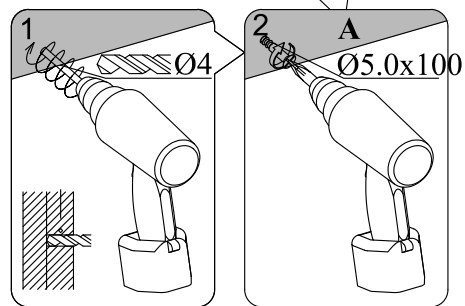

4 / 11
→ || ← 40mm

SPEZIFIKATION
SPÉCIFICATION
SPECIFICATION

2,6 x 2,6

40021

		39	1540	1	Bodenleiste Plancher latte Baseboard	283233
		40	2380	2	Bodenleiste Plancher latte Baseboard	283226
		41	1540	1	Bodenleiste Plancher latte Baseboard	283233
		42	600	1	Bodenleiste Plancher latte Baseboard	283268
43						
		44	1550	4	Wind Brett Planche de rive Wind board	285019
		45	1550	4	Wind Brett Planche de rive Wind board	285018

	TR1	1973	1	Türrahmen links Cadre de porte gauche Door frame left	409212
	TR2	1973	1	Türrahmen rechts Cadre de porte droite Door frame right	409225
	TR3	945	1	Über Türrahmen Montant supérieur Door frame top	409229
	TR4	745	1	Türstufe Latte de finition bas Door frame bottom	409230
	T1	765x 1850	1	Tür Porte Doors	289012
	F	850x 1530	2	Fenster Fenêtre Window	409109

Alle maßen ca +/-3% / les dimensions des pièces peuvent évoluer +/- 3% / size tolerance +/- 3%