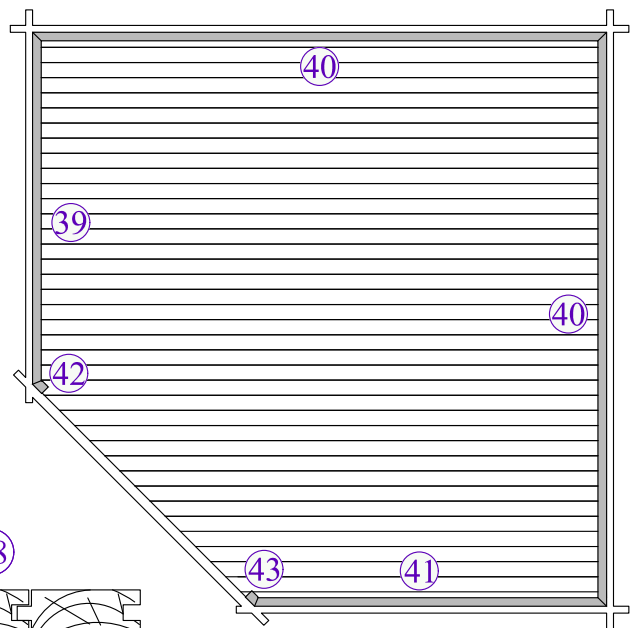

Alle maßen ca +/-3% / les dimensions des pièces peuvent évoluer +/- 3% / size tolerance +/- 3%

3

4

7 / 11  
→ || ← 40mm

2,6 x 2,6

40021

5

6

8 / 11  
→ || ← 40mm

2,6 x 2,6

40021

7

8

9 / 11  
→ || ← 40mm

2,6 x 2,6

40021

9

11 / 11  
→ || ← 40mm

2,6 x 2,6

40021