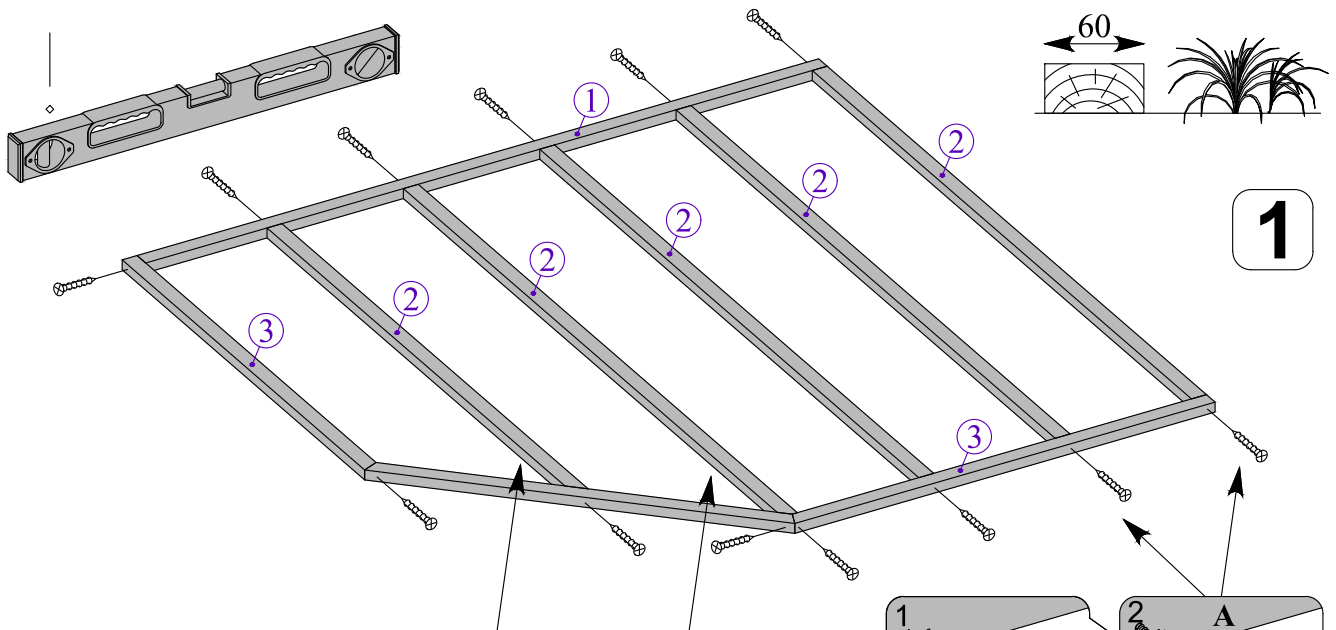

4 / 11
→ || ← 40mm

SPEZIFIKATION
SPÉCIFICATION
SPECIFICATION

2,6 x 2,6

40021

		39	1540	1	Bodenleiste Plancher latte Baseboard	283233
		40	2380	2	Bodenleiste Plancher latte Baseboard	283226
		41	1540	1	Bodenleiste Plancher latte Baseboard	283233
		42	600	1	Bodenleiste Plancher latte Baseboard	283268
43						
		44	1550	4	Wind Brett Planche de rive Wind board	285019
		45	1550	4	Wind Brett Planche de rive Wind board	285018

	TR1	1973	1	Türrahmen links Cadre de porte gauche Door frame left	409212
	TR2	1973	1	Türrahmen rechts Cadre de porte droite Door frame right	409225
	TR3	945	1	Über Türrahmen Montant supérieur Door frame top	409229
	TR4	745	1	Türstufe Latte de finition bas Door frame bottom	409230
	T1	765x 1850	1	Tür Porte Doors	289012
	F	850x 1530	2	Fenster Fenêtre Window	409109

Alle maßen ca +/-3% / les dimensions des pièces peuvent évoluer +/- 3% / size tolerance +/- 3%