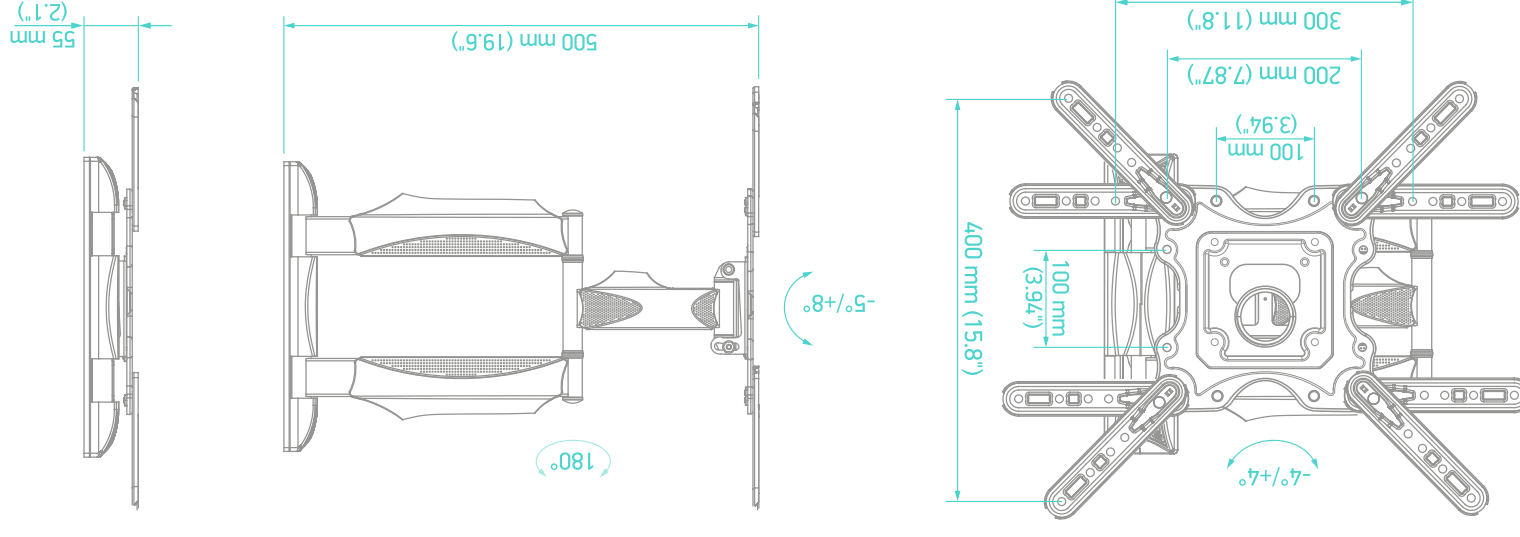

# M4 black

Full motion TV wall mount for 32" - 65" screens

EN Tilt swivel TV wall mount for 32" - 65" screens  
 IT Supporto per TV da parete girevole e inclinabile per schermi 32 - 65 Pollici  
 DE TV Wandhalterung schwenkbar neigbar mit der Diagonale 32" - 65"  
 FR Support mural inclinable et pivotant pour TV de 32 à 65 pouces  
 ES Sostate TV de pared para pantalla de 32" a 65" con inclinación y giración  
 RU Наклонно-поворотный кронштейн для ТВ с диагональю 32" - 65"

# M4 black

- Screen size 32" - 65"
- Swivel 180°
- Tilt -5° to +8°
- VESA 100 x 100, 100 x 200, 200 x 100, 200 x 200, 300 x 300, 300 x 400, 400 x 300, 400 x 400
- Horizontal adjustment -4" to +4"
- Wall distance 55 - 500 mm 2.1" - 19.6"
- Max weight 35 kg 77 lbs

# M4 black

Full motion TV wall mount for 32" - 65" screens

# M4 black

Full motion TV wall mount for 32" - 65" screens

- Max weight 35 kg 77 lbs
- Tilt -5° to +8°
- Wall distance 55 - 500 mm 2.1" - 19.6"
- VESA 100 x 100 ~ 400 x 400 mm

Full motion TV Mount for 32" - 65"  
 Наклонно-поворотный кронштейн для ТВ