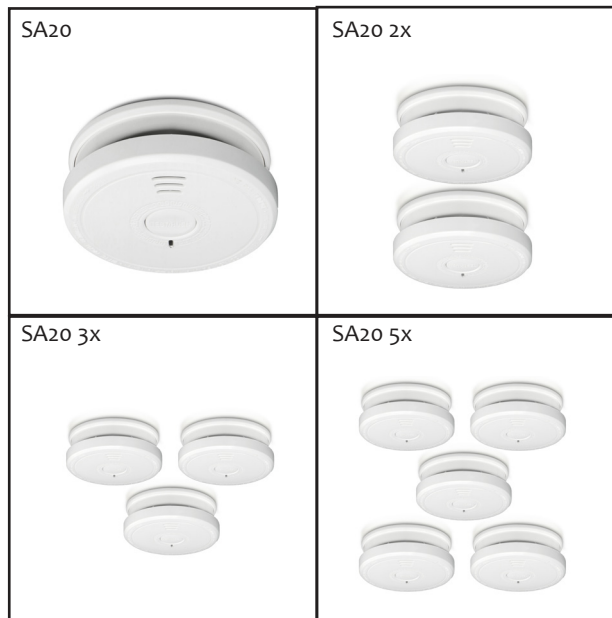

SA20

SMOKE DETECTOR WITH HUSH BUTTON
RAUCHMELDER MIT TIMEOUT-TASTE

Alecto

SA20

Smoke detector with hush button

- Rapid warning of smoke and fire
- Extra loud alarm >85 dB
- Time-out button: temporarily reduces sensor sensitivity
- Hush button: the alarm signal is temporarily stopped
- Test and reset button
- Low battery indication
- High quality: complies with EN14604:2005/AC:2008
- Mounting material included
- Dimensions (h x Ø) 37 x 100 mm
- Display language: n/a
- Battery powered (1x 9V per unit, included)

Rauchmelder mit Timeout-Taste

- Schnelle Warnung bei Rauch und Feuer
- Sehr lautstarker Alarm >85 dB
- Zeitüberschreitungstaste: Reduziert die Sensorempfindlichkeit vorübergehend
- Stummschalt Taste: Stoppt das Alarmsignal vorübergehend
- Test- und Reset-Taste
- Anzeige bei schwachem Batteriestand
- Hohe Qualität: Entspricht EN14604:2005/AC:2008
- Montagematerial im Lieferumfang enthalten
- Abmessungen (H x Ø) 37 x 100 mm
- Anzeigesprache: n/v
- Batteriebetrieben (1x 9V pro Einheit, enthalten)

SA20

NL

Rookmelder met time-out toets

- Snelle waarschuwing bij rook en brand
- Extra luid alarm >85 dB
- Time-out toets: tijdelijk mindere gevoeligheid van de sensor
- Hush toets: het alarmsignaal wordt tijdelijk stopgezet
- Test- en resettoets
- Batterij bijna leeg waarschuwing
- Hoge kwaliteit: voldoet aan EN14604:2005/AC:2008
- Inclusief montage materiaal
- Afmetingen (h x ø) 37 x 100 mm
- Displaytaal: n.v.t.
- Werkt op batterijen (1x 9V per unit, inclusief)