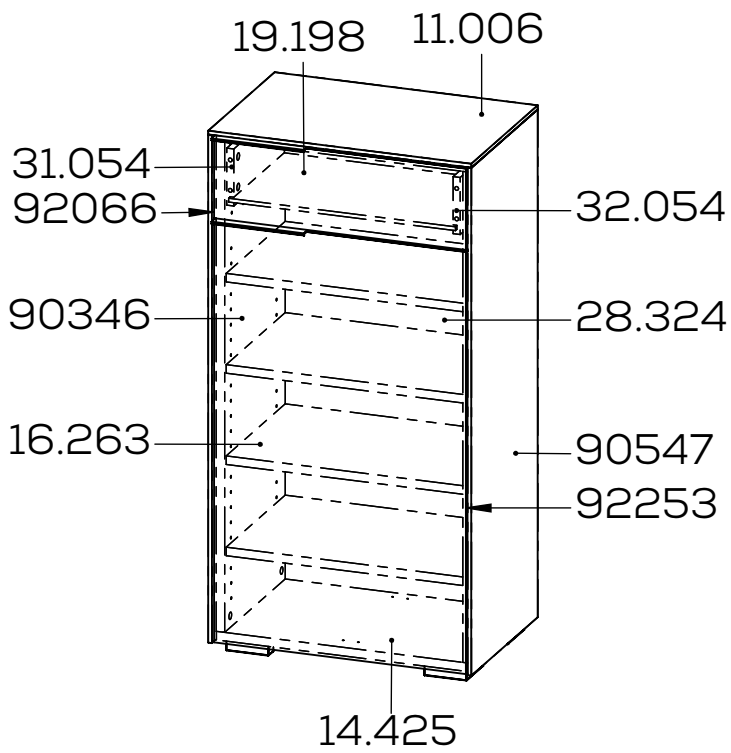

MEDIA

OFFICE

LIVING

MAJA
MÖBEL

K737

Modell 2441

Modell 2443

90 min

16.09.2019

1

maja-moebel.de

K737

K542

Filz E709407
465x284x
3,5 mm

E701000  8x 8 x 30 mm	E701153  16x 15 mm	E701231  16x 24 mm	E700000  4x 3 x 16 mm
E705044  2x	E705074  2x	E702016  16x	E700140  4x 6,3 x 13 mm
E700020  8x 3,5 x 13 mm	E700060  3x 3 x 30 mm	E704402  4x	
E710344  2x 534 mm			
E709817  1x	E700000  16x 4 x 25 mm	E709299  1x	
E703123  1x	E703124  1x		
E703401  1x	E703402  1x	E701610  1x	

K335 (Modell 2441)

E701000  8x 8 x 30 mm	E701153  16x 15 mm	E701231  16x 24 mm	E700000  4x 3 x 16 mm
E705044  2x	E705074  2x	E702016  16x	E700140  4x 6,3 x 13 mm
E700020  8x 3,5 x 13 mm	E700060  3x 3 x 30 mm	E704402  4x	
E710346  2x 534 mm			
E709817  1x	E700000  16x 4 x 25 mm	E709299  1x	
E703123  1x	E703124  1x		
E703401  1x	E703402  1x	E701610  1x	