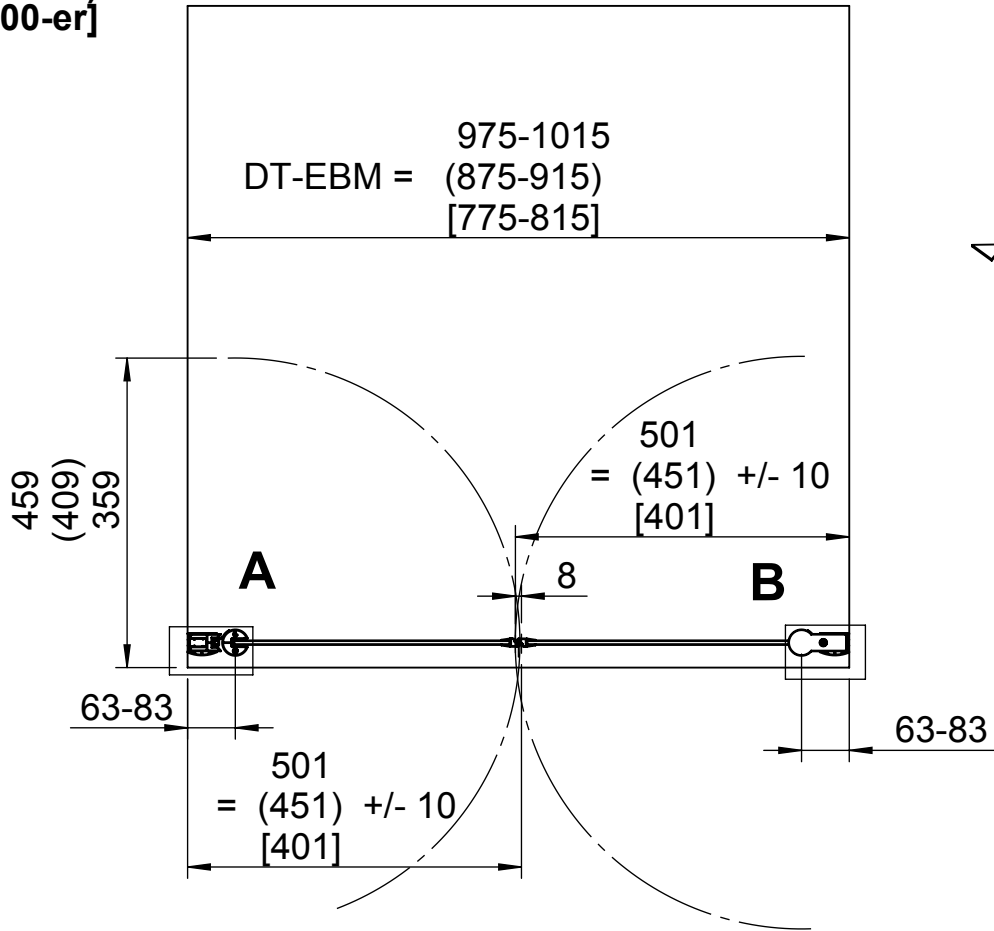

Standard-Modelle:

1000-er
(900-er)
[800-er]

N110

DETAIL A 1 : 1

DETAIL B 1 : 1

GEO

**Duschwände
Spiegelschränke**
...auf Dauer besser

GEO Produkte GmbH
Friedrichsfelder Straße 27
68723 Schwetzingen

Maßstab
1:10

				Datum	Name	Bezeichnung	
			gez.	17.04.2014	Kiefer	Datenblatt N110	
			gepr.			Standardmaße	
Zust. Änderung	Tag	Name	Zeich. Nr Datenblatt N110			Werkstoff	Blatt A4H 1
						Ers. für G xxxx-xx	2 Blätter

Modell:
<Maßanfertigung>

N110

DETAIL C 1 : 1

DETAIL D 1 : 1

GEO

® **Duschwände
Spiegelschränke**
...auf Dauer besser

GEO Produkte GmbH
Friedrichsfelder Straße 27
68723 Schwetzingen

Maßstab
1:10

				Datum	Name	Bezeichnung	
			gez.	17.04.2014	Kiefer	Datenblatt N110	
			gepr.			Maßanfertigung	
Zust. Änderung	Tag	Name	Zeich. Nr Datenblatt N110			Werkstoff	Blatt A4H 2
						Ers. für G xxxx-xx	2 Blätter