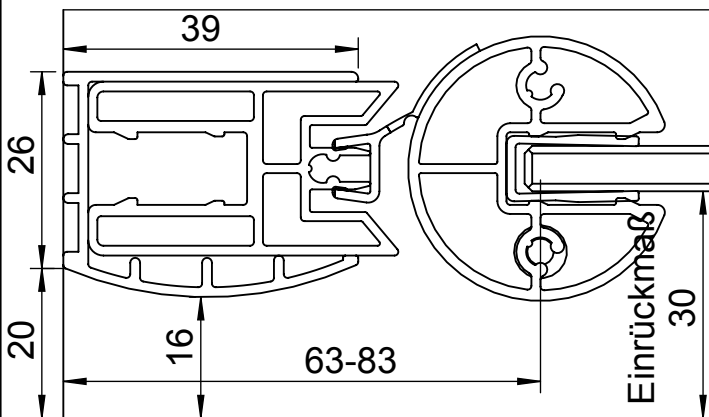

Standard-Modelle:

1000-er
(900-er)
[800-er]

N110

DETAIL A 1 : 1

DETAIL B 1 : 1

GEO

**Duschwände
Spiegelschränke**
...auf Dauer besser

GEO Produkte GmbH
Friedrichsfelder Straße 27
68723 Schwetzingen

Maßstab
1:10

				Datum	Name	Bezeichnung	
			gez.	17.04.2014	Kiefer	Datenblatt N110	
			gepr.			Standardmaße	
Zust. Änderung	Tag	Name	Zeich. Nr Datenblatt N110			Werkstoff	Blatt A4H 1
						Ers. für G xxxx-xx	2 Blätter

Modell:
<Maßanfertigung>

N110

DETAIL C 1 : 1

DETAIL D 1 : 1

GEO

® **Duschwände
Spiegelschränke**
...auf Dauer besser

GEO Produkte GmbH
Friedrichsfelder Straße 27
68723 Schwetzingen

Maßstab
1:10

				Datum	Name	Bezeichnung	
			gez.	17.04.2014	Kiefer	Datenblatt N110	
			gepr.			Maßanfertigung	
Zust. Änderung	Tag	Name	Zeich. Nr Datenblatt N110			Werkstoff	Blatt A4H 2
						Ers. für G xxxx-xx	2 Blätter