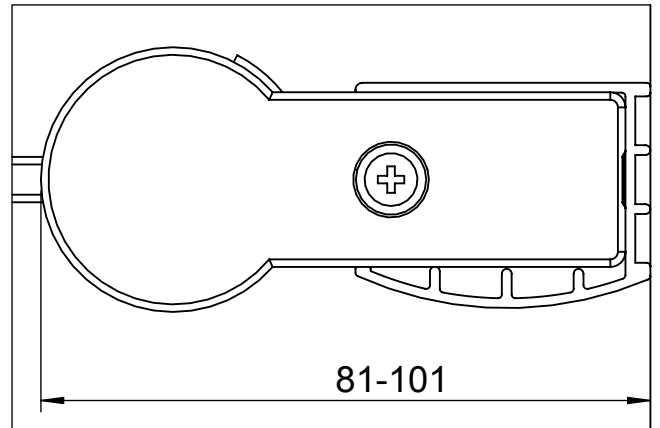

Standard-Modelle:

1000-er
(900-er)
[800-er]

N110

DETAIL A 1 : 1

DETAIL B 1 : 1

GEO

**Duschwände
Spiegelschränke**
...auf Dauer besser

GEO Produkte GmbH
Friedrichsfelder Straße 27
68723 Schwetzingen

Maßstab
1:10

				Datum	Name	Bezeichnung	
			gez.	17.04.2014	Kiefer	Datenblatt N110	
			gepr.			Standardmaße	
Zust. Änderung	Tag	Name	Zeich. Nr Datenblatt N110			Werkstoff	Blatt A4H 1
						Ers. für G xxxx-xx	2 Blätter

Modell:
<Maßanfertigung>

N110

DETAIL C 1 : 1

DETAIL D 1 : 1

GEO

® **Duschwände
Spiegelschränke**
...auf Dauer besser

GEO Produkte GmbH
Friedrichsfelder Straße 27
68723 Schwetzingen

Maßstab
1:10