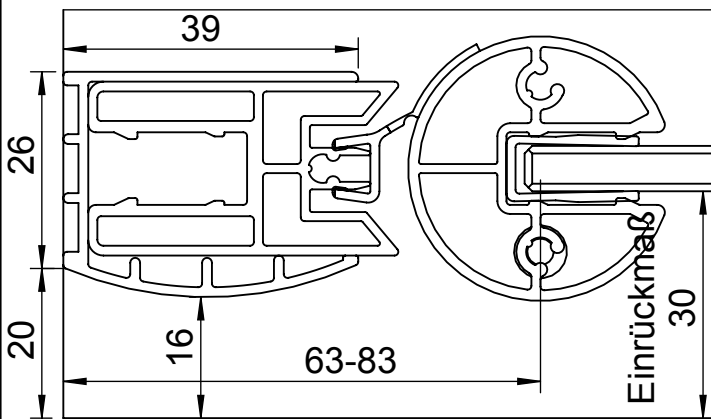

Standard-Modelle:

1000-er
(900-er)
[800-er]

N110

DETAIL A 1 : 1

DETAIL B 1 : 1

GEO

**Duschwände
Spiegelschränke**
...auf Dauer besser

GEO Produkte GmbH
Friedrichsfelder Straße 27
68723 Schwetzingen

Maßstab
1:10

				Datum	Name	Bezeichnung	
			gez.	17.04.2014	Kiefer	Datenblatt N110	
			gepr.			Standardmaße	
Zust. Änderung	Tag	Name	Zeich. Nr Datenblatt N110			Werkstoff	Blatt A4H 1
						Ers. für G xxxx-xx	2 Blätter

Modell:
<Maßanfertigung>

N110

DETAIL C 1 : 1

DETAIL D 1 : 1

GEO

® **Duschwände
Spiegelschränke**
...auf Dauer besser

GEO Produkte GmbH
Friedrichsfelder Straße 27
68723 Schwetzingen

Maßstab
1:10

				Datum	Name	Bezeichnung	
			gez.	17.04.2014	Kiefer	Datenblatt N110	
			gepr.			Maßanfertigung	
Zust. Änderung	Tag	Name	Zeich. Nr Datenblatt N110			Werkstoff	Blatt A4H 2
						Ers. für G xxxx-xx	2 Blätter