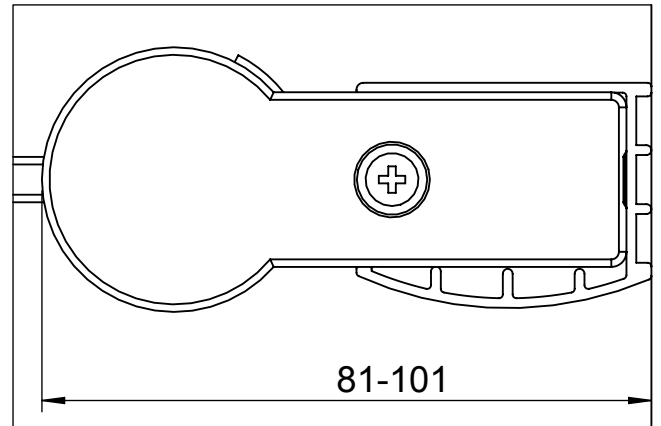

Standard-Modelle:

1000-er
(900-er)
[800-er]

N110

DETAIL A 1 : 1

DETAIL B 1 : 1

GEO

**Duschwände
Spiegelschränke**
...auf Dauer besser

GEO Produkte GmbH
Friedrichsfelder Straße 27
68723 Schwetzingen

Maßstab
1:10

				Datum	Name	Bezeichnung	
			gez.	17.04.2014	Kiefer	Datenblatt N110	
			gepr.			Standardmaße	
Zust. Änderung	Tag	Name	Zeich. Nr Datenblatt N110			Werkstoff	Blatt A4H 1
						Ers. für G xxxx-xx	2 Blätter

Modell:
<Maßanfertigung>

N110

DETAIL C 1 : 1

DETAIL D 1 : 1

GEO

® **Duschwände
Spiegelschränke**
...auf Dauer besser

GEO Produkte GmbH
Friedrichsfelder Straße 27
68723 Schwetzingen

Maßstab
1:10