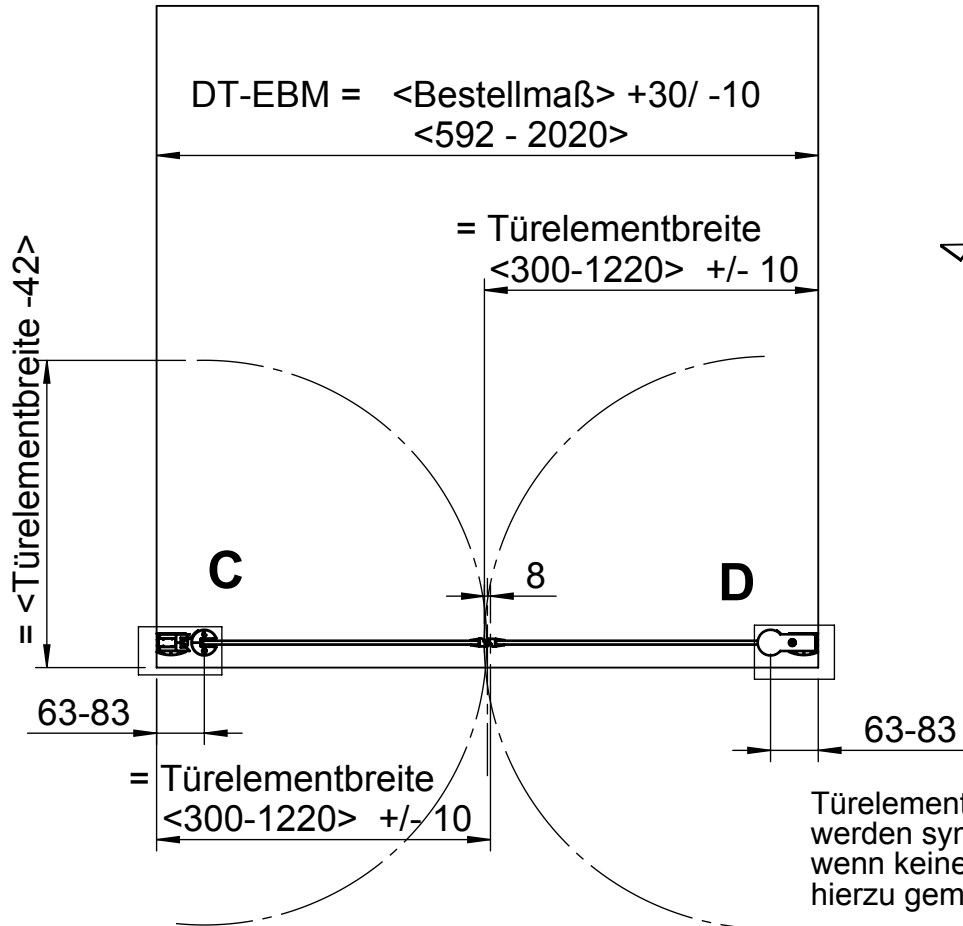

Standard-Modelle:

1000-er
(900-er)
[800-er]

N110

DETAIL A 1 : 1

DETAIL B 1 : 1

GEO

**Duschwände
Spiegelschränke**
...auf Dauer besser

GEO Produkte GmbH
Friedrichsfelder Straße 27
68723 Schwetzingen

Maßstab
1:10

				Datum	Name	Bezeichnung	
			gez.	17.04.2014	Kiefer	Datenblatt N110	
			gepr.			Standardmaße	
Zust. Änderung	Tag	Name	Zeich. Nr Datenblatt N110			Werkstoff	Blatt A4H 1
						Ers. für G xxxx-xx	2 Blätter

Modell:
<Maßanfertigung>

N110

DETAIL C 1 : 1

DETAIL D 1 : 1

GEO

® **Duschwände
Spiegelschränke**
...auf Dauer besser

GEO Produkte GmbH
Friedrichsfelder Straße 27
68723 Schwetzingen

Maßstab
1:10

				Datum	Name	Bezeichnung	
			gez.	17.04.2014	Kiefer	Datenblatt N110	
			gepr.			Maßanfertigung	
Zust. Änderung	Tag	Name	Zeich. Nr Datenblatt N110			Werkstoff	Blatt A4H 2
						Ers. für G xxxx-xx	2 Blätter