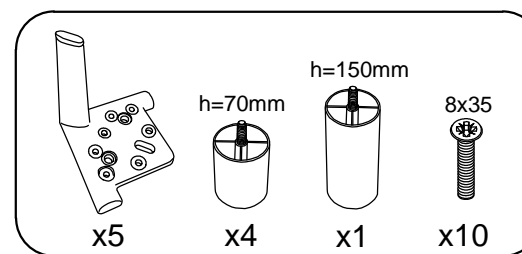

ca. 0,5H

- (D) Montageanleitung
- (FR) Notice de montage
- (NL) Handleiding voor de montage
- (CZ) Montážní návod
- (HU) Szerelési útmutató
- (TR) Montaj talimati

- (GB) Assembly Instructions
- (IT) Istruzioni di montaggio
- (PL) Instrukcja montażu
- (SK) Návod na montáž
- (RO) Instrucțiuni de montaj
- (RU) Инструкции по монтажу