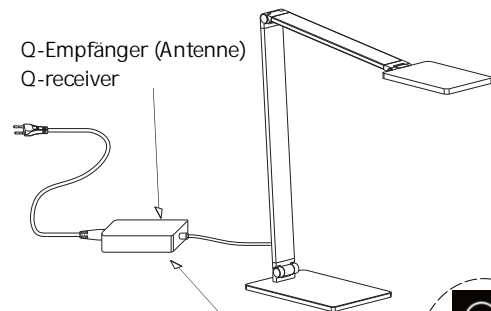

+

AAA, 1,5V

Inkl. Funkfernbedienung
Incl. radio remote control

1 | Montage / fitting

Als Tischleuchte
As table lamp

2 | Elektrischer Anschluss / electrical connection

230 Volt / 50Hz-Anschluss
230 Voltage / 50Hz connection

3 | Fernbedienung anlernen / teach remote control

Siehe Q-Fernbedienungsanleitung
Q-remote control manual

③ Leuchte einschalten
Switch on the lamp

④ Bedienungsanleitung
lesen
Read instruction
manual

⑤ Q-Fernbedienung
anlernen
Teach Q-Remote
control