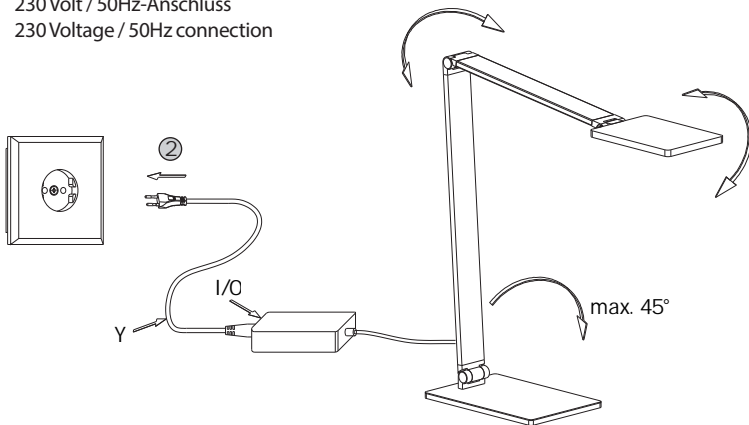

+

AAA, 1,5V

Inkl. Funkfernbedienung
Incl. radio remote control

1 | Montage / fitting

Als Tischleuchte
As table lamp

2 | Elektrischer Anschluss / electrical connection

230 Volt / 50Hz-Anschluss
230 Voltage / 50Hz connection