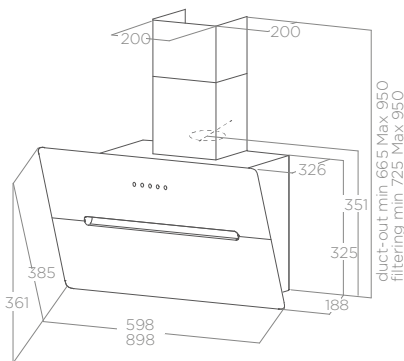

WISE

ELICA DESIGN CENTER

60 - 90 cm

Abluft

Schwarzes Glas

BELEUCHTUNG

Typ	Led 2x1,3 W
Intensität	75 LUX
Temperatur	4000 K

PERFORMANCE

	BL/WH
Steuerung	Touch Control 3G+I
Intensivleistung	691 m³/h
Schallpegel min-max	48 - 65 db(A)
Anschlusswert	263 W

Inkl. Aluminium-Fettfilter
Inkl. Kamin

ZUBEHÖR

Aktivkohlefilter	CFC0140343
Regenerierbarer Aktivkohlefilter	CFC0162221
Kit Erstinstallation Umluft	KIT0182035

MODELLE

WISE BL/A/60	PRF0125564
WISE BL/A/90	PRF0125626