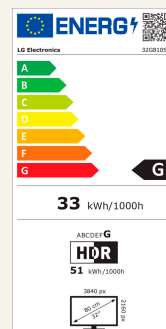

Life's Good.

LG UltraGear-Monitor 32G810SA-W.AEU

Der LG UltraGear 32G810SA-W ist die Kombination aus Gaming-Monitor und Smart-TV.

Dafür sorgt das Betriebssystem webOS24, das unter anderem direkten Zugriff auf populäre Streaming-Apps bietet. So schließt der Serien-Marathon nahtlos an die Spiele-Session an – bei voller Gaming-Performance: Das IPS-Panel überzeugt mit 144 Hz Bildwiederholrate, 400 cd/m² Helligkeit und Unterstützung für HDR10 sowie DisplayHDR™ 400. Die Reaktionszeit von nur 1 Millisekunde und „NVIDIA G-SYNC Compatible“-Zertifizierung sowie AMD FreeSync Premium liefern starke Leistung. Die Unity Hexagon Lighting Hintergrundbeleuchtung sorgt zudem für die passende Atmosphäre.

80 cm (31,5") Ultra HD 4K Multimedia Monitor in nahezu rahmenlosem, schlankem Design

IPS-Panel für eine kontrastreiche Bildwiedergabe

Unterstützung für HDR10 sowie DisplayHDR™ 400 ermöglicht die Darstellung feinsten Details

Starke Farbdarstellung mit 95% DCI-P3 und 400 cd/m² Helligkeit

2 x HDMI 2.1, 1 x DisplayPort 1.4, 1 x USB-C (65W Ladeleistung), 2 x USB 2.0 (down), RJ-45 und Kopfhöreranschluss

Smartes Entertainment durch das webOS24-Betriebssystem, das unter anderem direkten Zugriff auf Streaming-Apps ermöglicht

DISPLAY

Displaytyp	IPS
Curved	Nein
Bildschirmdiagonale	80 cm
Bildschirmdiagonale	31,5 Zoll
Pixel Pitch	0,1818 x 0,1818 mm
LED-Hintergrundbeleuchtung	Ja
Bildformat	16:9
Auflösung	3.840 x 2.160

BILD

Farbraum	DCI-P3
Farben	1,07 Mrd
Helligkeit (typ. cd/m ²)	400 cd/m ²
Kontrastverhältnis (statisch)	1.000 :1
Betrachtungswinkel (horizontal)	178 °
Betrachtungswinkel (vertikal)	178 °
Bildwiederholrate	144 Hz
Reaktionszeit	1 ms
Reaktionszeit Messmethode	GtG (Grey-To-Grey)
High Dynamic Range (HDR) Standard	HDR10, DisplayHDR™ 400
Hardware Kalibrierung	Nein
Automatische Helligkeit	Nein
Funktionen	Flicker Safe / Lesemodus / NVIDIA G-Sync™ Compatible / AMD FreeSync™ Premium / Black Stabilizer / Dynamic Action Sync / Fadenkreuz / Unity Hexagon Lighting