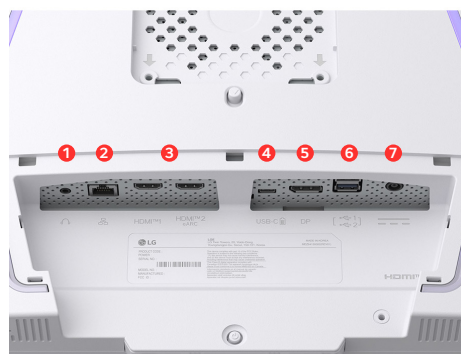

80 cm (31,5") Ultra HD 4K Multimedia Monitor in nahezu rahmenlosem, schlankem Design

IPS-Panel für eine kontrastreiche Bildwiedergabe

Unterstützung für HDR10 sowie DisplayHDR™ 400 ermöglicht die Darstellung feinsten Details

Starke Farbdarstellung mit 95% DCI-P3 und 400 cd/m² Helligkeit

2 x HDMI 2.1, 1 x DisplayPort 1.4, 1 x USB-C (65W Ladeleistung), 2 x USB 2.0 (down), RJ-45 und Kopfhöreranschluss

Smartes Entertainment durch das webOS24-Betriebssystem, das unter anderem direkten Zugriff auf Streaming-Apps ermöglicht

Atmosphärische Hintergrundbeleuchtung durch Unity Hexagon Lighting

Die spezielle Software-Lösung LG Switch erleichtert die Bedienung für gesteigerte Produktivität

Präzise Darstellung durch die schnelle Reaktionszeit von 1 ms (GtG) und 144 Hz Bildwiederholrate

„NVIDIA G-SYNC Compatible“-Zertifizierung und AMD FreeSync Premium sorgen für einen weichen Bildaufbau

Ergonomischer Standfuß mit Verstellbarkeit von Höhe, Neigung sowie Drehung und zweiseitiger Pivot-Funktion

Soundsystem mit 2 x 7W Leistung und der Möglichkeit zum kabellosen Anschluss von Kopfhörern über Bluetooth®

1. 1 Kopfhöreranschluss
2. 2 1 x RJ-45
3. 3 2 x HDMI 2.1 (1 x eARC)
4. 4 1 x USB-C
5. 5 1 x DisplayPort 1.4
6. 6 2 x USB 2.0
7. 7 Netzanschluss