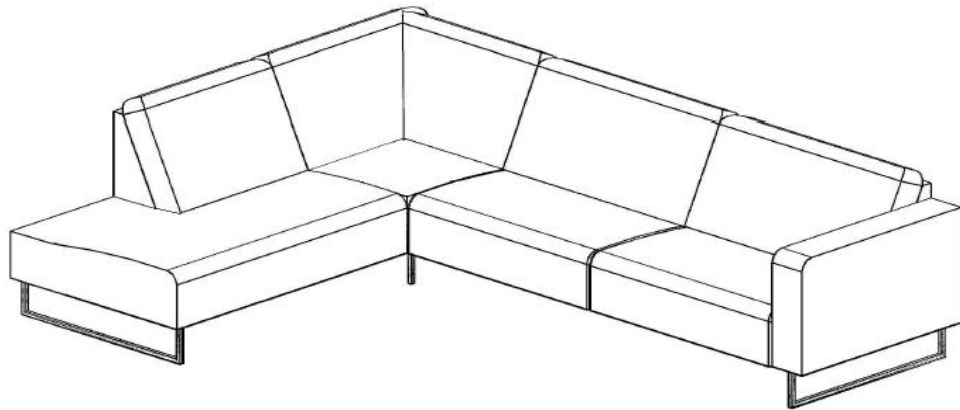

Art. No.: 41647767, 13854337, 38521938, 31999513,
59629103, 96158953, 70807353, 91255956, 57460858,
18983522

JAGGER
open corner

- | | |
|---|-------------------------------------|
| (D) Montageanleitung | (GB) Assembly instructions |
| (FR) Notice de montage | (IT) Istruzioni di montaggio |
| (NL) Handleiding voor de montage | (PL) Instrukcja montażu |
| (CZ) Montážní návod | (SK) Návod na montáž |
| (HU) Szerelési útmutató | (RO) Instrucțiuni de montaj |
| (TR) Montaj talimatı | (RU) Инструкция по монтажу |