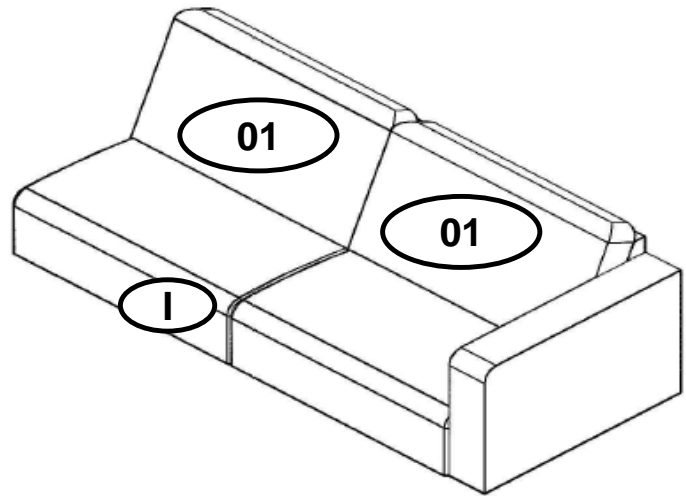

**Service •Usługa •Обслуживание •Servizio •Un service
Serviciu •Služba •Servis •Szolgáltatás**

Name •Nom •Nome •Naam •Nazwa •Název •Názov •Név •Nume •Isim •Название	JAGGER	
•Nr •No •N° •Номер •Č •Sz		
41647767, 13854337, 38521938, 31999513, 59629103, 96158953, 70807353, 91255956, 57460858, 18983522