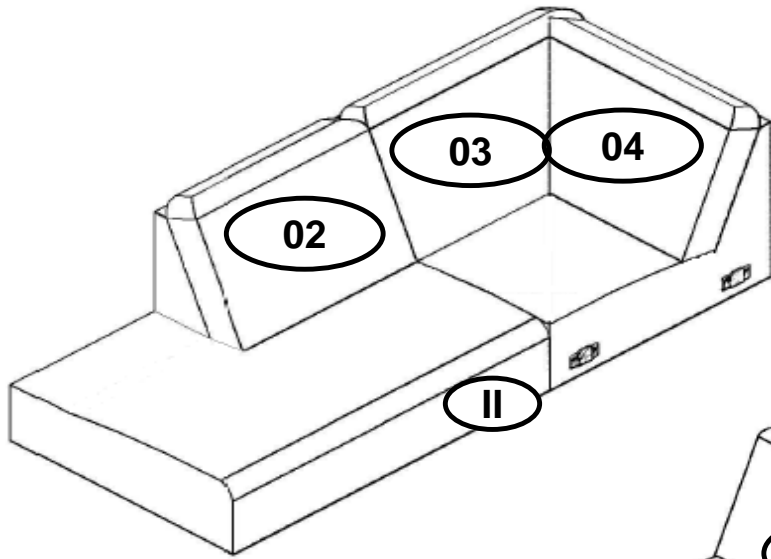

**Service •Usługa •Обслуживание •Servizio •Un service
Serviciu •Služba •Servis •Szolgáltatás**

Name •Nom •Nome •Naam •Nazwa •Název •Názov •Név •Nume •Isim •Название	JAGGER	
•Nr •No •N° •Номер •Č •Sz		
41647767, 13854337, 38521938, 31999513, 59629103, 96158953, 70807353, 91255956, 57460858, 18983522