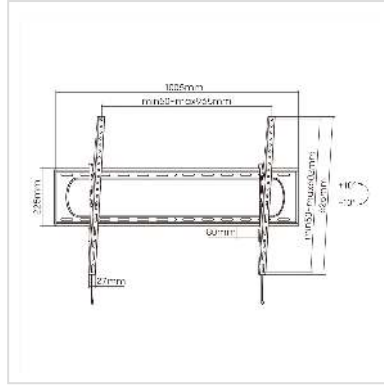

VALUE TV-Wandhalterung, 80 mm Wandabstand, neigbar, <304,8cm/120", <120kg, schwarz

Artikelnummer 17.99.1225
Hersteller VALUE
Hersteller-Art.-Nr. 17.99.1225

Stabile und neigbare TV Wandhalterung mit gerade mal 80 mm Wandabstand

- Für Bildschirme von 60" bis 120" (max. VESA 900x600)
- Tragkraft von bis zu 120 kg
- Neigbare Aufhängung
- Sehr geringer Wandabstand von 80 mm
- Sicherung gegen unbeabsichtigtes Lösen der Montagehaken
- Integrierte Wasserwaage

Technische Daten

Hersteller	VALUE
Produktgruppe	LCD-Monitorarme
Produkttyp	TV-Wandhalterung
Farbe	schwarz
Tragkraft	120 kg
Anzahl Drehpunkte	0
Befestigung	Wandhalterung
Verstellmöglichkeit	Einstellbarer Federspanner
Neigbar	ja
Drehbar	nein
Wandabstand	80 mm