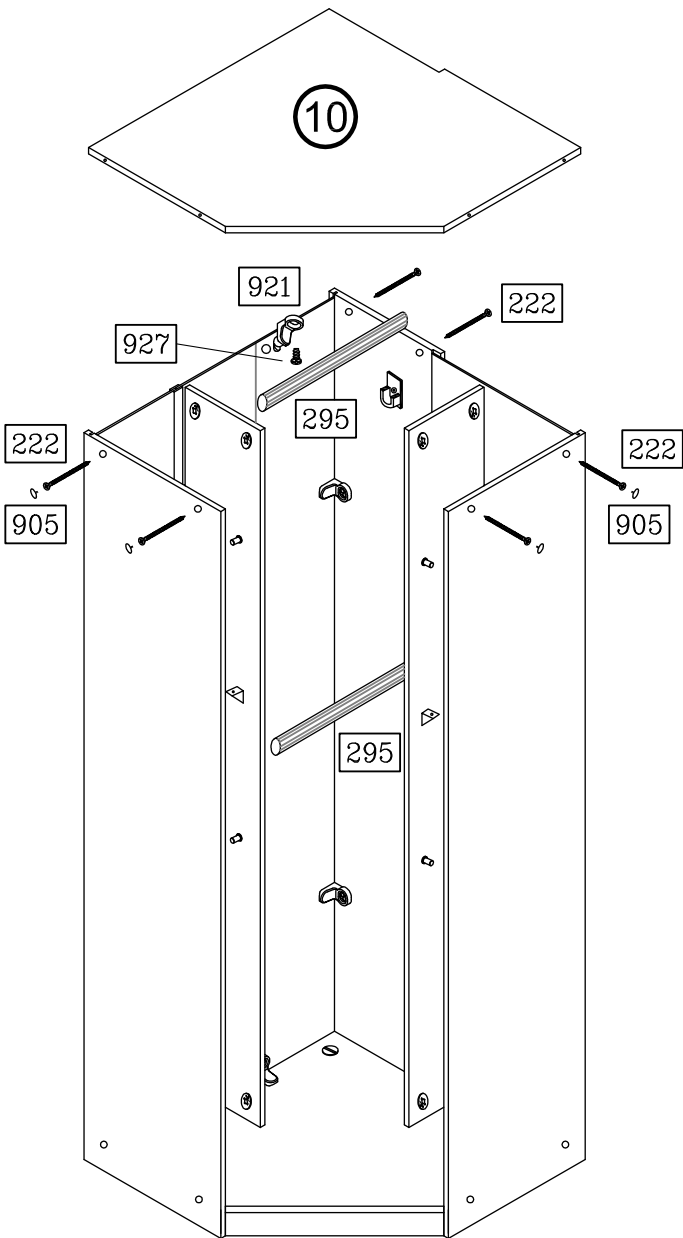

**PL** Instrukcja montaży

**SK** Návod na montáž

**RO** Instrucțiuni de montaj

**RU** ИНСТРУКЦИЯ ПО МОНТАЖУ

Art. Nr. 1045-Lö

Art. Nr. 1045

<b>62</b> 12x	<b>72</b> 7x	<b>108</b> 6x
3,5 x 13	4x13	
<b>142</b> 8x	<b>143</b> 8x	<b>222</b> 12x
Ø 15 x 11,5	6 x 44	4,5 x 55
<b>295</b> 2x	<b>297</b> 1x	<b>364</b> 6x
563 mm	1641 mm	
<b>928</b> 2x	<b>575</b> 1x	<b>903</b> 12x
4 x 15		Ø 12 / 2,5
<b>908</b> 4x	<b>916</b> 20x	<b>921</b> 10x
<b>927</b> 10x	<b>928</b> 12x	<b>941</b> 4x
6,3 x 11	4 x 15	

Rückwand

Linke Mittelwand

Rechte Mittelwand

**2****3****4**

**5****6****1.****2.****7**