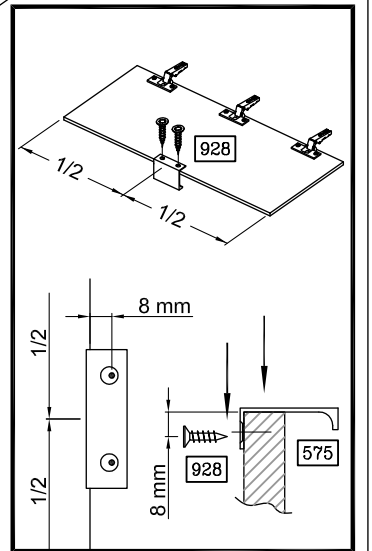

**PL** Instrukcja montaży

**SK** Návod na montáž

**RO** Instrucțiuni de montaj

**RU** ИНСТРУКЦИЯ ПО МОНТАЖУ

Art. Nr. 1045-Lö

Art. Nr. 1045

<b>62</b> 12x	<b>72</b> 7x	<b>108</b> 6x
3,5 x 13	4x13	
<b>142</b> 8x	<b>143</b> 8x	<b>222</b> 12x
Ø 15 x 11,5	6 x 44	4,5 x 55
<b>295</b> 2x	<b>297</b> 1x	<b>364</b> 6x
563 mm	1641 mm	
<b>928</b> 2x	<b>575</b> 1x	<b>903</b> 12x
4 x 15		Ø 12 / 2,5
<b>908</b> 4x	<b>916</b> 20x	<b>921</b> 10x
<b>927</b> 10x	<b>928</b> 12x	<b>941</b> 4x
6,3 x 11	4 x 15	

Rückwand

Linke Mittelwand

Rechte Mittelwand

**2****3****4**

**5****6****1.****2.****7**