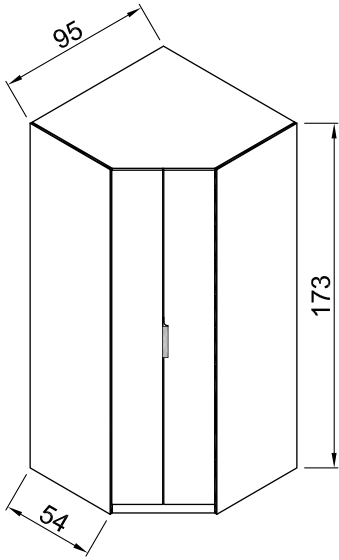

**D** Montageanleitung

**F** Notice de montage

**NL** Handleiding voor de montage

**CZ** Monzázní návod

**HU** Szereelési útmutató

**TR** Montaj talimatı

**GB** Assembly instructions

**I** Istruzione di montaggio

**PL** Instrukcja montaży

**SK** Návod na montáž

**RO** Instrucțiuni de montaj

**RU** ИНСТРУКЦИЯ ПО МОНТАЖУ

Art. Nr. 1045-Lö

Art. Nr. 1045

<b>62</b> 12x	<b>72</b> 7x	<b>108</b> 6x
3,5 x 13	4x13	
<b>142</b> 8x	<b>143</b> 8x	<b>222</b> 12x
Ø 15 x 11,5	6 x 44	4,5 x 55
<b>295</b> 2x	<b>297</b> 1x	<b>364</b> 6x
563 mm	1641 mm	
<b>928</b> 2x	<b>575</b> 1x	<b>903</b> 12x
4 x 15		Ø 12 / 2,5
<b>908</b> 4x	<b>916</b> 20x	<b>921</b> 10x
<b>927</b> 10x	<b>928</b> 12x	<b>941</b> 4x
6,3 x 11	4 x 15	

Rückwand

Linke Mittelwand

Rechte Mittelwand

**2****3****4**

**5****6****1.****2.****7**