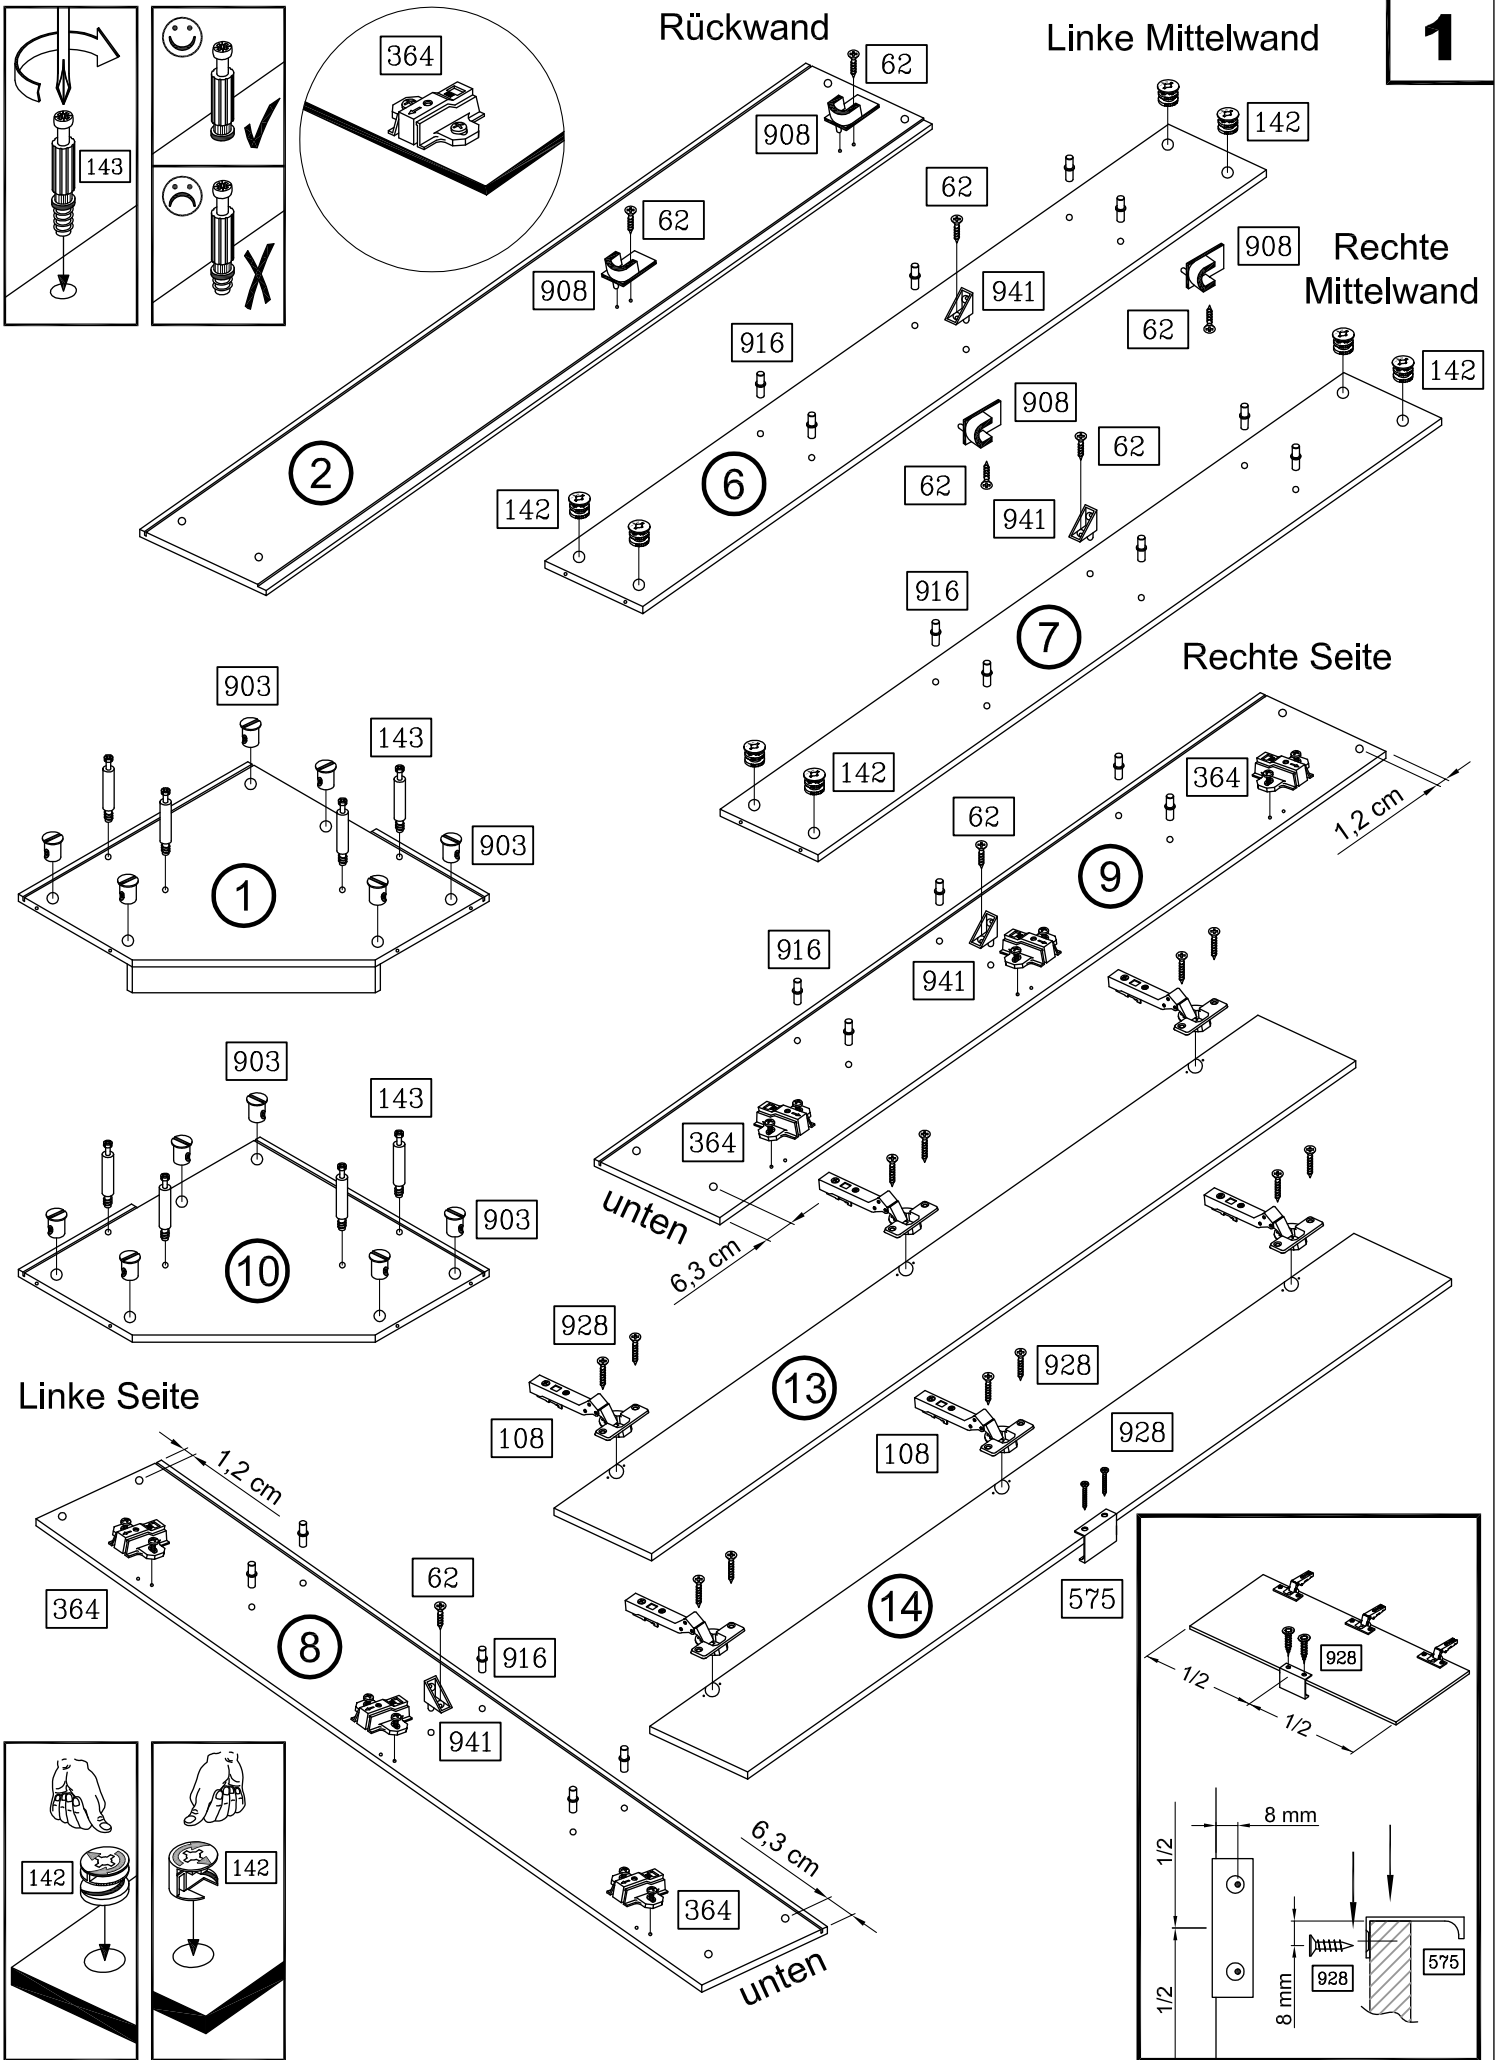

**D** Montageanleitung

**F** Notice de montage

**NL** Handleiding voor de montage

**CZ** Monzázní návod

**HU** Szereelési útmutató

**TR** Montaj talimatı

**GB** Assembly instructions

**I** Istruzione di montaggio

**PL** Instrukcja montaży

**SK** Návod na montáž

**RO** Instrucțiuni de montaj

**RU** ИНСТРУКЦИЯ ПО МОНТАЖУ

Art. Nr. 1045-Lö

Art. Nr. 1045

<b>62</b> 12x	<b>72</b> 7x	<b>108</b> 6x
3,5 x 13	4x13	
<b>142</b> 8x	<b>143</b> 8x	<b>222</b> 12x
Ø 15 x 11,5	6 x 44	4,5 x 55
<b>295</b> 2x	<b>297</b> 1x	<b>364</b> 6x
563 mm	1641 mm	
<b>928</b> 2x	<b>575</b> 1x	<b>903</b> 12x
4 x 15		Ø 12 / 2,5
<b>908</b> 4x	<b>916</b> 20x	<b>921</b> 10x
<b>927</b> 10x	<b>928</b> 12x	<b>941</b> 4x
6,3 x 11	4 x 15	

Rückwand

Linke Mittelwand

Rechte Mittelwand

**2****3****4**

**5****6****1.****2.****7**