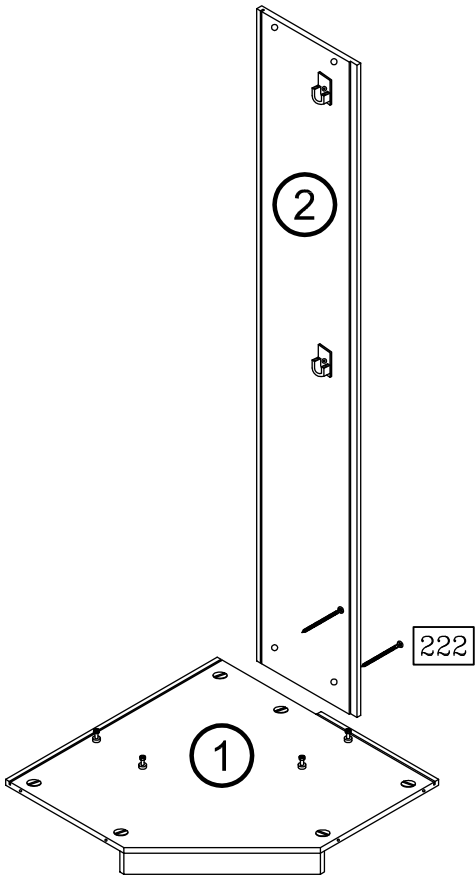

**PL** Instrukcja montaży

**SK** Návod na montáž

**RO** Instrucțiuni de montaj

**RU** ИНСТРУКЦИЯ ПО МОНТАЖУ

Art. Nr. 1045-Lö

Art. Nr. 1045

<b>62</b> 12x	<b>72</b> 7x	<b>108</b> 6x
3,5 x 13	4x13	
<b>142</b> 8x	<b>143</b> 8x	<b>222</b> 12x
Ø 15 x 11,5	6 x 44	4,5 x 55
<b>295</b> 2x	<b>297</b> 1x	<b>364</b> 6x
563 mm	1641 mm	
<b>928</b> 2x	<b>575</b> 1x	<b>903</b> 12x
4 x 15		Ø 12 / 2,5
<b>908</b> 4x	<b>916</b> 20x	<b>921</b> 10x
<b>927</b> 10x	<b>928</b> 12x	<b>941</b> 4x
6,3 x 11	4 x 15	

Rückwand

Linke Mittelwand

Rechte Mittelwand

**2****3****4**

**5****6****1.****2.****7**