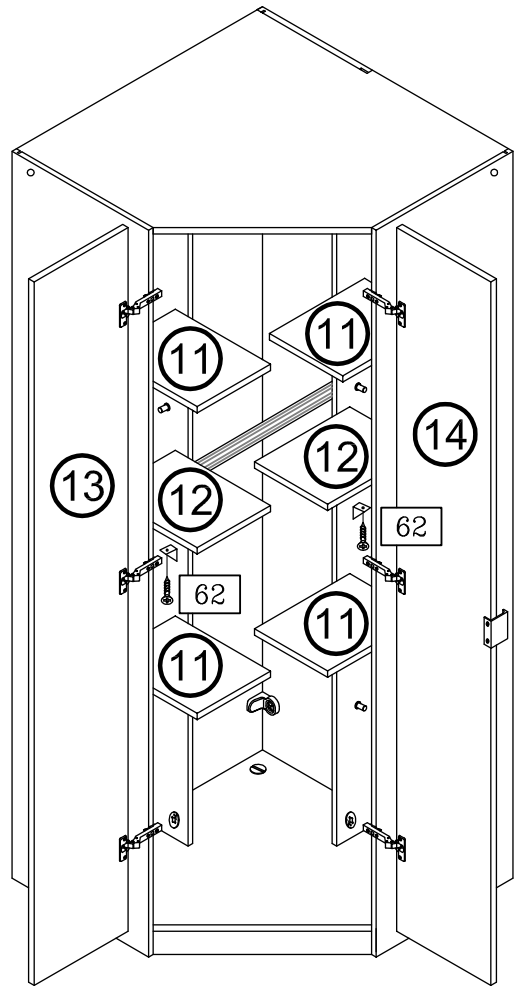

**PL** Instrukcja montaży

**SK** Návod na montáž

**RO** Instrucțiuni de montaj

**RU** ИНСТРУКЦИЯ ПО МОНТАЖУ

Art. Nr. 1045-Lö

Art. Nr. 1045

<b>62</b> 12x	<b>72</b> 7x	<b>108</b> 6x
3,5 x 13	4x13	
<b>142</b> 8x	<b>143</b> 8x	<b>222</b> 12x
Ø 15 x 11,5	6 x 44	4,5 x 55
<b>295</b> 2x	<b>297</b> 1x	<b>364</b> 6x
563 mm	1641 mm	
<b>928</b> 2x	<b>575</b> 1x	<b>903</b> 12x
4 x 15		Ø 12 / 2,5
<b>908</b> 4x	<b>916</b> 20x	<b>921</b> 10x
<b>927</b> 10x	<b>928</b> 12x	<b>941</b> 4x
6,3 x 11	4 x 15	

Rückwand

Linke Mittelwand

Rechte Mittelwand

**2****3****4**

**5****6****1.****2.****7**