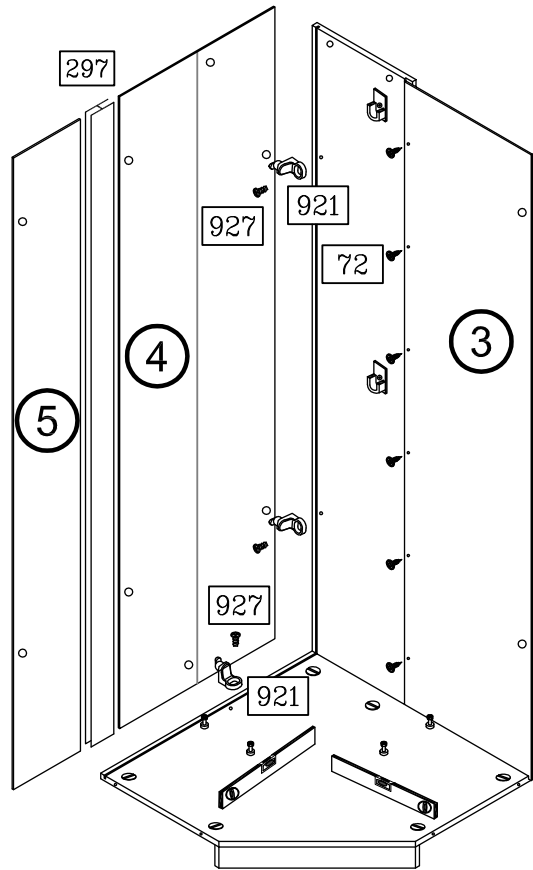

**PL** Instrukcja montaży

**SK** Návod na montáž

**RO** Instrucțiuni de montaj

**RU** ИНСТРУКЦИЯ ПО МОНТАЖУ

Art. Nr. 1045-Lö

Art. Nr. 1045

<b>62</b> 12x	<b>72</b> 7x	<b>108</b> 6x
3,5 x 13	4x13	
<b>142</b> 8x	<b>143</b> 8x	<b>222</b> 12x
Ø 15 x 11,5	6 x 44	4,5 x 55
<b>295</b> 2x	<b>297</b> 1x	<b>364</b> 6x
563 mm	1641 mm	
<b>928</b> 2x	<b>575</b> 1x	<b>903</b> 12x
4 x 15		Ø 12 / 2,5
<b>908</b> 4x	<b>916</b> 20x	<b>921</b> 10x
<b>927</b> 10x	<b>928</b> 12x	<b>941</b> 4x
6,3 x 11	4 x 15	

Rückwand

Linke Mittelwand

Rechte Mittelwand

**2****3****4**

**5****6****1.****2.****7**