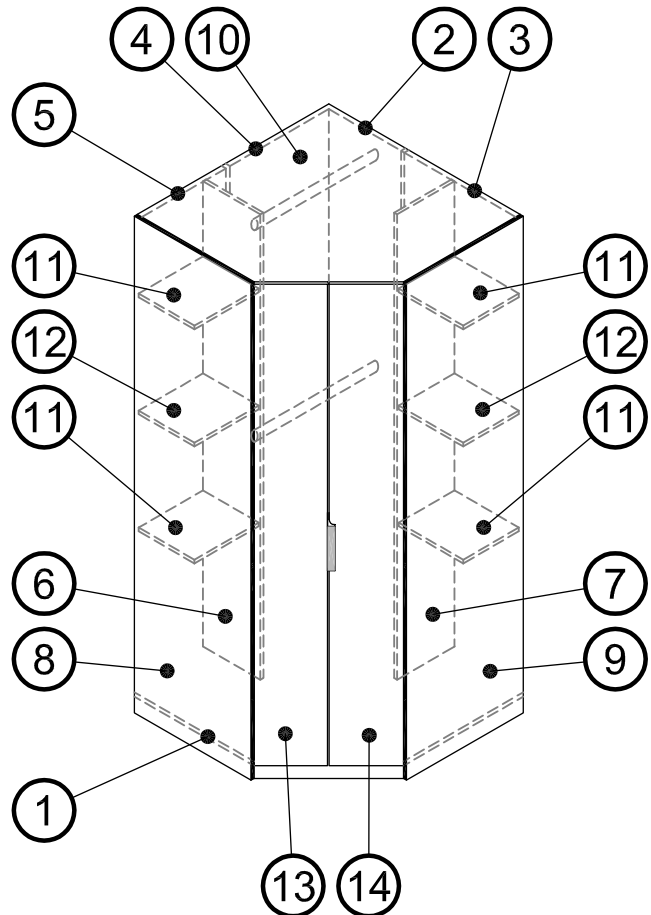

**PL** Instrukcja montaży

**SK** Návod na montáž

**RO** Instrucțiuni de montaj

**RU** ИНСТРУКЦИЯ ПО МОНТАЖУ

Art. Nr. 1045-Lö

Art. Nr. 1045

<b>62</b> 12x	<b>72</b> 7x	<b>108</b> 6x
3,5 x 13	4x13	
<b>142</b> 8x	<b>143</b> 8x	<b>222</b> 12x
Ø 15 x 11,5	6 x 44	4,5 x 55
<b>295</b> 2x	<b>297</b> 1x	<b>364</b> 6x
563 mm	1641 mm	
<b>928</b> 2x	<b>575</b> 1x	<b>903</b> 12x
4 x 15		Ø 12 / 2,5
<b>908</b> 4x	<b>916</b> 20x	<b>921</b> 10x
<b>927</b> 10x	<b>928</b> 12x	<b>941</b> 4x
6,3 x 11	4 x 15	

Rückwand

Linke Mittelwand

Rechte Mittelwand

**2****3****4**

**5****6****1.****2.****7**