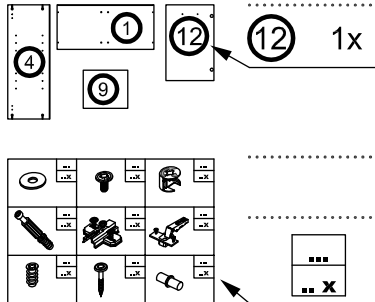

**D** Montageanleitung

**F** Notice de montage

**NL** Handleiding voor de montage

**CZ** Monzázní návod

**HU** Szereelési útmutató

**TR** Montaj talimatı

**GB** Assembly instructions

**I** Istruzione di montaggio

**PL** Instrukcja montaży

**SK** Návod na montáž

**RO** Instrucțiuni de montaj

**RU** ИНСТРУКЦИЯ ПО МОНТАЖУ

Art. Nr. 1045-Lö

Art. Nr. 1045

<b>62</b> 12x	<b>72</b> 7x	<b>108</b> 6x
3,5 x 13	4x13	
<b>142</b> 8x	<b>143</b> 8x	<b>222</b> 12x
Ø 15 x 11,5	6 x 44	4,5 x 55
<b>295</b> 2x	<b>297</b> 1x	<b>364</b> 6x
563 mm	1641 mm	
<b>928</b> 2x	<b>575</b> 1x	<b>903</b> 12x
4 x 15		Ø 12 / 2,5
<b>908</b> 4x	<b>916</b> 20x	<b>921</b> 10x
<b>927</b> 10x	<b>928</b> 12x	<b>941</b> 4x
6,3 x 11	4 x 15	

Rückwand

Linke Mittelwand

Rechte Mittelwand

**2****3****4**

**5****6****1.****2.****7**