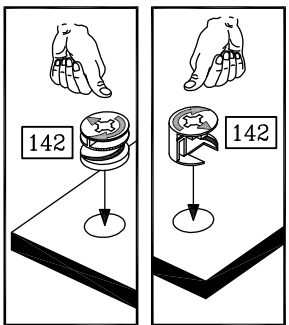

**PL** Instrukcja montaży

**SK** Návod na montáž

**RO** Instrucțiuni de montaj

**RU** ИНСТРУКЦИЯ ПО МОНТАЖУ

Art. Nr. 1045-Lö

Art. Nr. 1045

<b>62</b> 12x	<b>72</b> 7x	<b>108</b> 6x
3,5 x 13	4x13	
<b>142</b> 8x	<b>143</b> 8x	<b>222</b> 12x
Ø 15 x 11,5	6 x 44	4,5 x 55
<b>295</b> 2x	<b>297</b> 1x	<b>364</b> 6x
563 mm	1641 mm	
<b>928</b> 2x	<b>575</b> 1x	<b>903</b> 12x
4 x 15		Ø 12 / 2,5
<b>908</b> 4x	<b>916</b> 20x	<b>921</b> 10x
<b>927</b> 10x	<b>928</b> 12x	<b>941</b> 4x
6,3 x 11	4 x 15	

Rückwand

Linke Mittelwand

Rechte Mittelwand

**2****3****4**

**5****6****1.****2.****7**