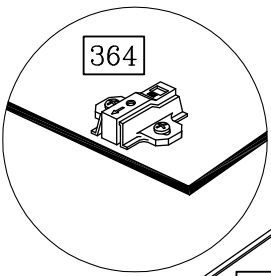

**PL** Instrukcja montaży

**SK** Návod na montáž

**RO** Instrucțiuni de montaj

**RU** ИНСТРУКЦИЯ ПО МОНТАЖУ

Art. Nr. 1045-Lö

Art. Nr. 1045

<b>62</b> 12x	<b>72</b> 7x	<b>108</b> 6x
3,5 x 13	4x13	
<b>142</b> 8x	<b>143</b> 8x	<b>222</b> 12x
Ø 15 x 11,5	6 x 44	4,5 x 55
<b>295</b> 2x	<b>297</b> 1x	<b>364</b> 6x
563 mm	1641 mm	
<b>928</b> 2x	<b>575</b> 1x	<b>903</b> 12x
4 x 15		Ø 12 / 2,5
<b>908</b> 4x	<b>916</b> 20x	<b>921</b> 10x
<b>927</b> 10x	<b>928</b> 12x	<b>941</b> 4x
6,3 x 11	4 x 15	

Rückwand

Linke Mittelwand

Rechte Mittelwand

**2****3****4**

**5****6****1.****2.****7**