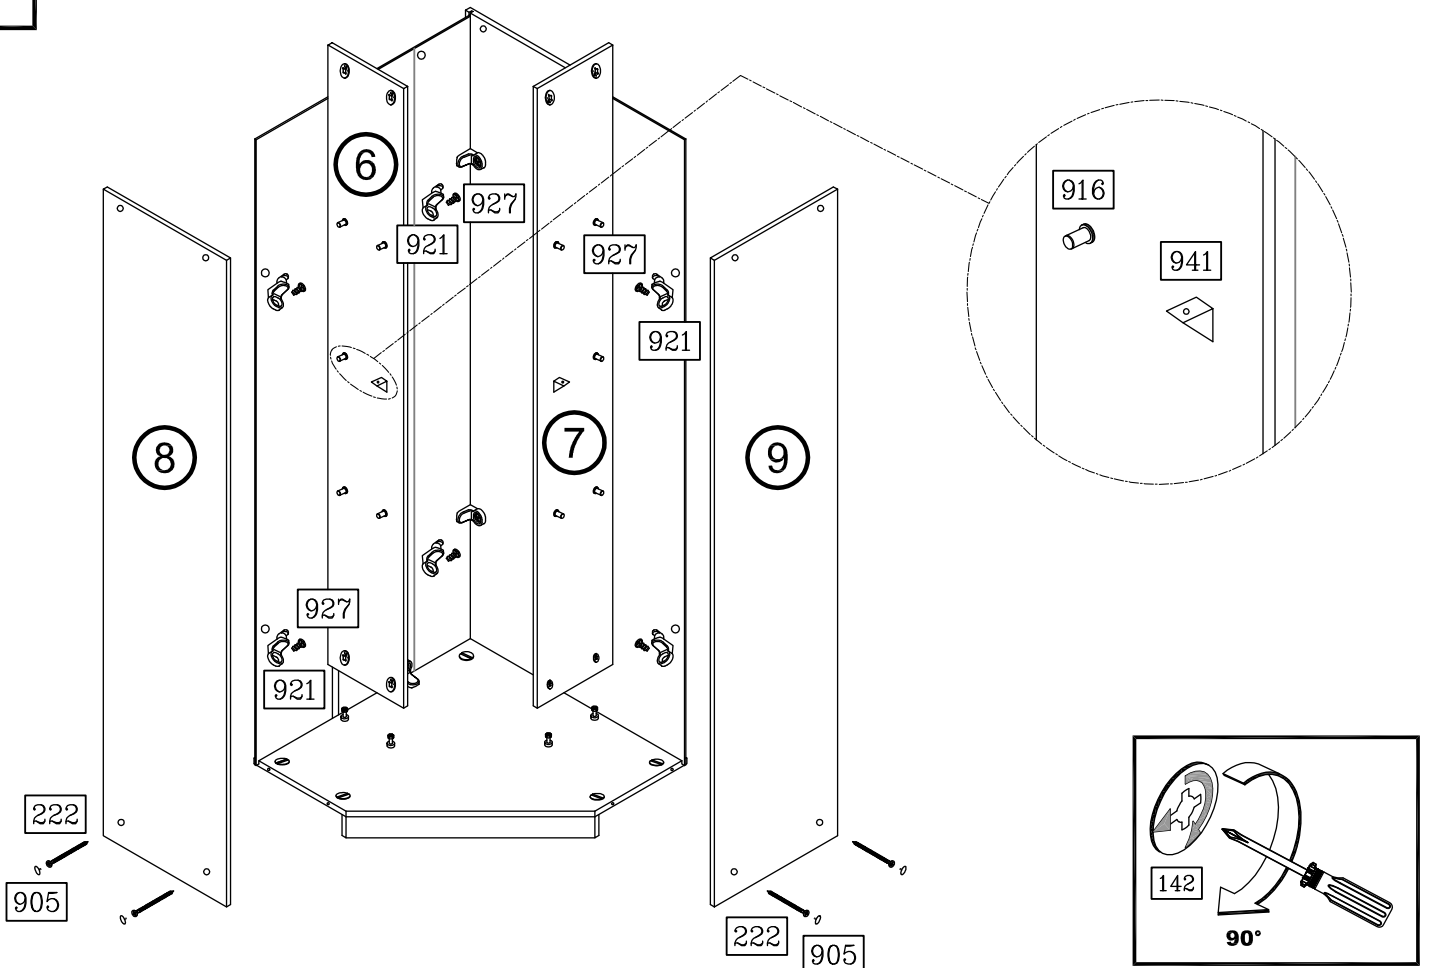

**PL** Instrukcja montaży

**SK** Návod na montáž

**RO** Instrucțiuni de montaj

**RU** ИНСТРУКЦИЯ ПО МОНТАЖУ

Art. Nr. 1045-Lö

Art. Nr. 1045

<b>62</b> 12x	<b>72</b> 7x	<b>108</b> 6x
3,5 x 13	4x13	
<b>142</b> 8x	<b>143</b> 8x	<b>222</b> 12x
Ø 15 x 11,5	6 x 44	4,5 x 55
<b>295</b> 2x	<b>297</b> 1x	<b>364</b> 6x
563 mm	1641 mm	
<b>928</b> 2x	<b>575</b> 1x	<b>903</b> 12x
4 x 15		Ø 12 / 2,5
<b>908</b> 4x	<b>916</b> 20x	<b>921</b> 10x
<b>927</b> 10x	<b>928</b> 12x	<b>941</b> 4x
6,3 x 11	4 x 15	

Rückwand

Linke Mittelwand

Rechte Mittelwand

**2****3****4**

**5****6****1.****2.****7**