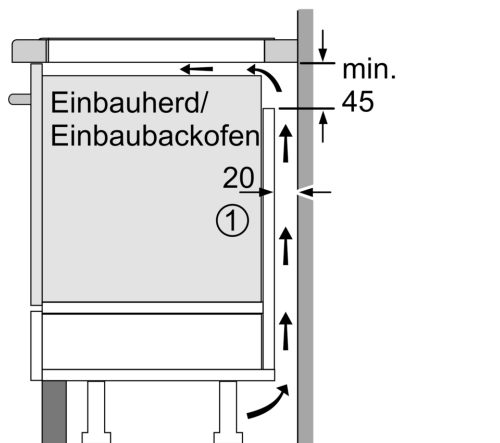

Installation

- Maße des Gerätes (HxBxT mm): 55 x 583 x 513
- Erforderliche Nischengröße (HxBxT mm): 55 x 560 x (490 - 500)
- Minimale Arbeitsplattenstärke: 16 mm
- Gesamtanschlusswert: 7400 W
- Die Powermanagement Funktion: Begrenzen Sie bei Bedarf die maximale Leistung (Abhängig vom Sicherungsschutz der Elektroinstallation).

N 70, INDUKTIONSKOCHFELD, 60 CM, SCHWARZ,
MIT RAHMEN AUFLIEGEND
T56SHF1L0

Maßzeichnungen

Maße in mm

C	D	E
585-600	50	≥ 35
> 600	≥ 50	≥ 50

- A: Min. Abstand vom Kochfeldausschnitt bis zur Wand
- B: Der Abstand zwischen der Oberfläche der Arbeitsplatte und dem oberen Bereich der Backofenfront muss 30 mm betragen
- Siehe Platzbedarf für den Backofen

Die Arbeitsplatte, in die das Kochfeld eingebaut wird, muss Belastungen von ca. 60 kg standhalten; gegebenenfalls müssen geeignete Unterkonstruktionen verwendet werden

Maße in mm

A: Eintauchtiefe

① Lüftungsspalt muß vorgesehen werden.