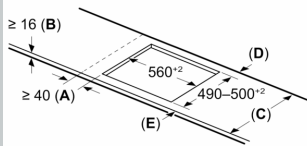

Installation

- Maße des Gerätes (HxBxT mm): 55 x 583 x 513
- Erforderliche Nischengröße (HxBxT mm): 55 x 560 x (490 - 500)
- Minimale Arbeitsplattenstärke: 16 mm
- Gesamtanschlusswert: 7400 W
- Die Powermanagement Funktion: Begrenzen Sie bei Bedarf die maximale Leistung (Abhängig vom Sicherungsschutz der Elektroinstallation).

N 70, INDUKTIONSKOCHFELD, 60 CM, SCHWARZ,
MIT RAHMEN AUFLIEGEND
T56SHF1L0

Maßzeichnungen

Maße in mm

C	D	E
585-600	50	≥ 35
> 600	≥ 50	≥ 50

- A: Min. Abstand vom Kochfeldausschnitt bis zur Wand
- B: Der Abstand zwischen der Oberfläche der Arbeitsplatte und dem oberen Bereich der Backofenfront muss 30 mm betragen
- Siehe Platzbedarf für den Backofen