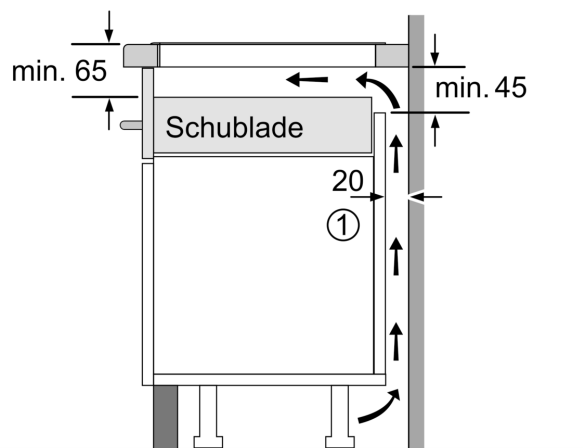

Installation

- Maße des Gerätes (HxBxT mm): 55 x 583 x 513
- Erforderliche Nischengröße (HxBxT mm): 55 x 560 x (490 - 500)
- Minimale Arbeitsplattenstärke: 16 mm
- Gesamtanschlusswert: 7400 W
- Die Powermanagement Funktion: Begrenzen Sie bei Bedarf die maximale Leistung (Abhängig vom Sicherungsschutz der Elektroinstallation).

N 70, INDUKTIONSKOCHFELD, 60 CM, SCHWARZ,
MIT RAHMEN AUFLIEGEND
T56SHF1L0

Maßzeichnungen

Maße in mm

C	D	E
585-600	50	≥ 35
> 600	≥ 50	≥ 50

- A: Min. Abstand vom Kochfeldausschnitt bis zur Wand
- B: Der Abstand zwischen der Oberfläche der Arbeitsplatte und dem oberen Bereich der Backofenfront muss 30 mm betragen
- Siehe Platzbedarf für den Backofen

Die Arbeitsplatte, in die das Kochfeld eingebaut wird, muss Belastungen von ca. 60 kg standhalten; gegebenenfalls müssen geeignete Unterkonstruktionen verwendet werden

Maße in mm

A: Eintauchtiefe

① Lüftungsspalt muß vorgesehen werden.

Maße in mm

① Lüftungsspalt muß vorgesehen werden.

Maße in mm

Maßzeichnungen