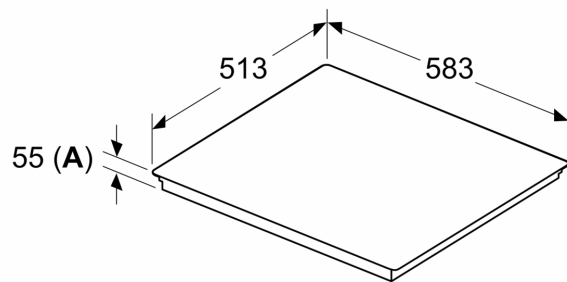

N 70, INDUKTIONSKOCHFELD, 60 CM, SCHWARZ,
MIT RAHMEN AUFLIEGEND
T56SHF1L0

Maßzeichnungen

Maße in mm

C	D	E
585-600	50	≥ 35
> 600	≥ 50	≥ 50

1. A: Min. Abstand vom Kochfeldausschnitt bis zur Wand
2. B: Der Abstand zwischen der Oberfläche der Arbeitsplatte und dem oberen Bereich der Backofenfront muss 30 mm betragen
3. Siehe Platzbedarf für den Backofen

Die Arbeitsplatte, in die das Kochfeld eingebaut wird, muss Belastungen von ca. 60 kg standhalten; gegebenenfalls müssen geeignete Unterkonstruktionen verwendet werden

Maße in mm

A: Eintauchtiefe