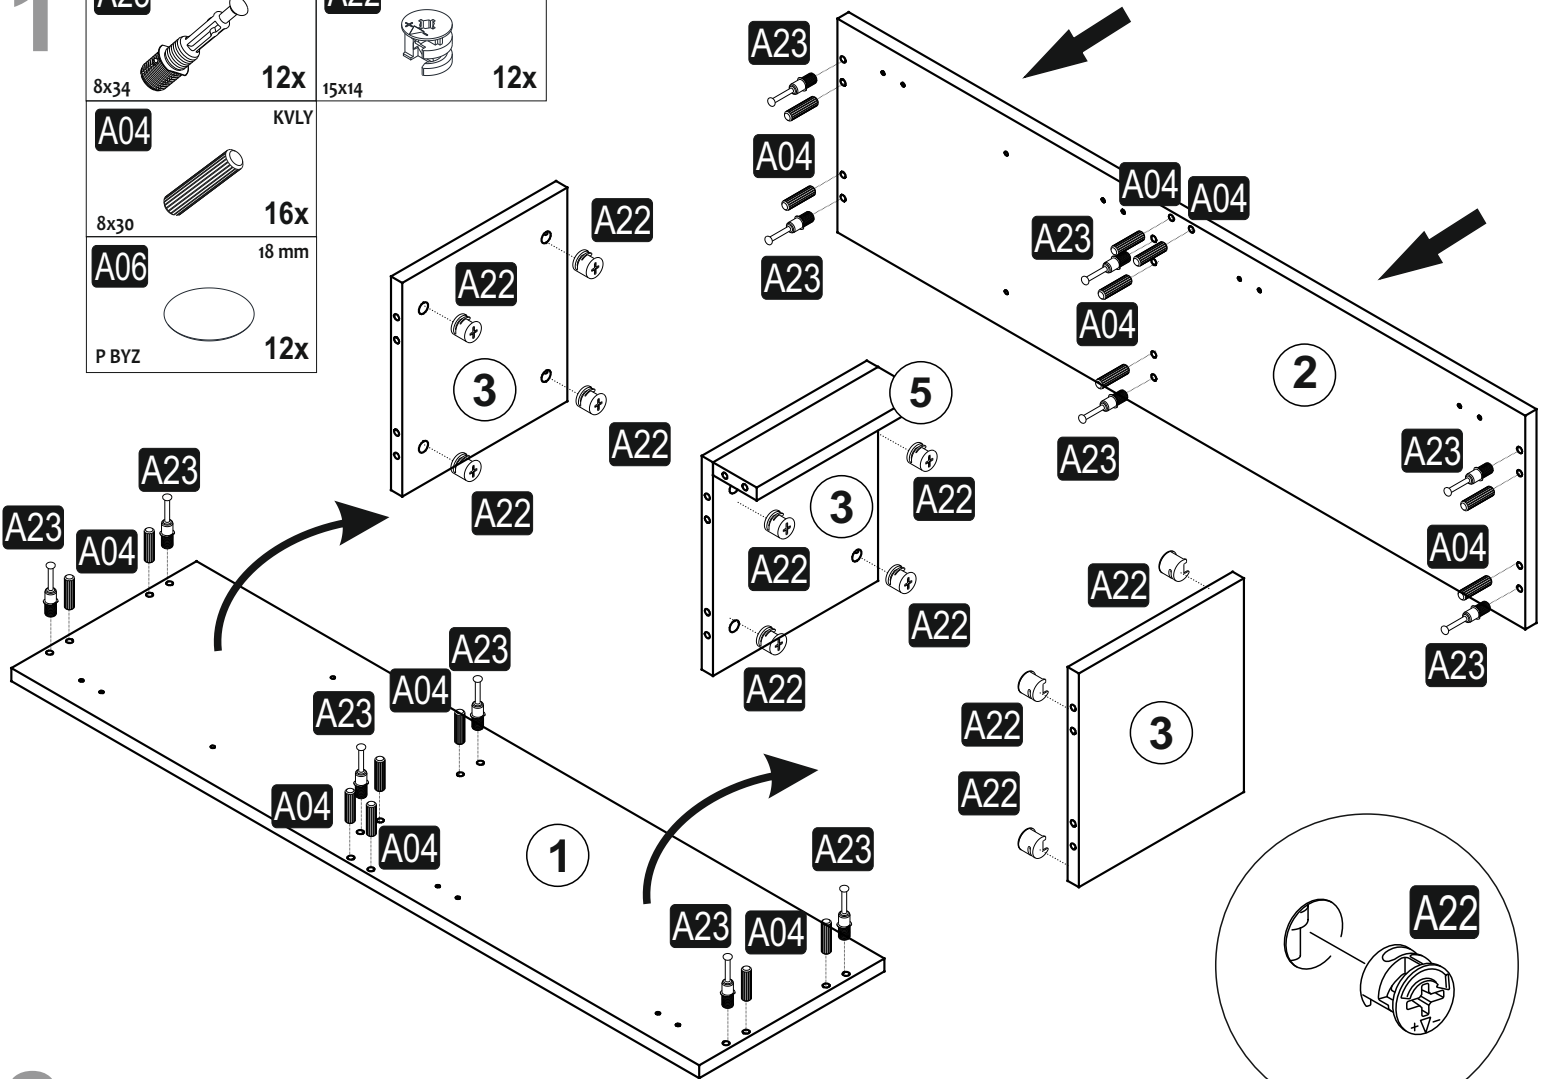

# LEONARD

[www.homeline1.de](http://www.homeline1.de)

30min

<b>A23</b> Minifix M8 8x34 12x	<b>A22</b> Minifix G18 15x14 12x	<b>A04</b> KVLV 8x30 16x	<b>A65</b> RF PM BYZ 4x	<b>A18</b> 3,5x18 28x
<b>C01</b> DM 2x	<b>C04</b> MA 2x	<b>C07</b> FRNL DM 2x	<b>A17</b> 4x50 4x	<b>A16</b> DB 8mm 4x
<b>A06</b> 18 mm ARTSN 12x	<b>A29</b> LA 4x	<b>A48</b> AC 20x		

.01	1	1100	296	18
.02	1	1100	296	18
.03	3	264	296	18
.04	1	264	296	18
.05	1	264	70	18
.06	1	530	296	18
.07	1	530	296	18
.08	1	1096	296	3

1

<b>A23</b>	Minifix M8	<b>A22</b>	Minifix G18
8x34	12x	15x14	12x
<b>A04</b>	KVLY		
8x30	16x		
<b>A06</b>	18 mm		
P BYZ	12x		

2

<b>A48</b>	AC
	20x

3

<b>A29</b> LA 4x	<b>A18</b> 3,5x18 8x	<b>A17</b> 4x50 4x	<b>A16</b> DB 8mm 4x
------------------------	----------------------------	--------------------------	----------------------------