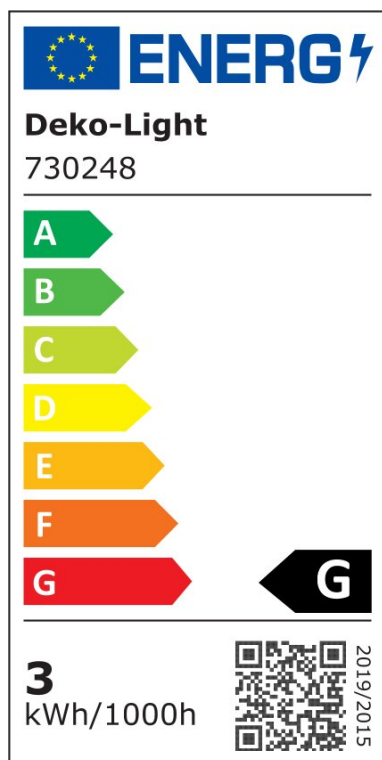

LED Bodeneinbauleuchte Square II in Silber 2,2W 3000K IP67

Bodeneinbaustrahler

UVP: 160,90 Euro

Haben Sie eine Frage zum Produkt?
info@click-licht.de
(+49) 2361 40 67 600
Montag - Freitag 08:00 - 18:00 Uhr

Artikelnummer	A-138051
Material	Edelstahl, Glas
Farbe	Silber
Anschlussspannung	220-240 V
Leistungsaufnahme	2.2 W
Frequenz	50/60 Hz
Schutzklasse	I
Schutzart	IP67
Montageart	Boden
Dimmbar	Nein
Lichttechnologie	LED
Bauform	LED-Platine
Farbtemperatur	3000 Kelvin
Lichtfarbe	Warmweiß
Lichtstrom	160 lm
Farbwiedergabeindex	> 80
Lebensdauer	25000 h
Schaltzyklen	100000
Startzeit	1 s
Abstrahlwinkel	120 Grad
Anwendungsbereich	Garten, Hauseingang, Terrasse
Stil	Schlicht
Form	eckig

Netzstecker	Nein
Leuchtmittel	Ja, fest verbaut
Zubehör	1 x Einbaugehäuse, 2 x Glasscheiben (prisma, weiß)
Einbaumaße	(T) 95 mm
Produktmaße	(H) 75 mm (B) 125 mm (L) 125 mm
Produktgewicht	1.553 kg