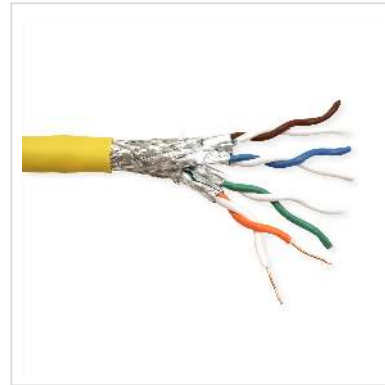

# ROLINE S/FTP-(PiMF-)Kabel, Kat.8 (Class I), Massivdraht, AWG22, LSOH, 100 m

Artikelnummer	21.15.0005
Hersteller	ROLINE
Hersteller-Art.-Nr.	21.15.0005
EAN (Einzelstück)	7630049611092

**Kategorie 8, der Standard für Twisted-Pair-Verkabelungen der nächsten Generation, ermöglicht eine bis zu viermal schnellere Übertragung der Daten auf der gleichen Verkabelungsart und unterstützt 25GBASE-T- und 40GBASE-T-Anwendungen für kurze Distanzen (bis zu 30 Meter) für Switch-to-Server-Verbindungen (hauptsächlich in Top-of-Rack- oder End-of-Reihe-Topologien).**

- Twisted Pair Installationskabel
- Kabel für eine strukturierte Gebäudeverkabelung
- Für den Einsatz in 40-Gigabit-Ethernet-Netzwerken
- Zum Einsatz besonders in Data Centern
- Doppelt geschirmtes (PiMF) Kabel
- Kat.8.1, für 10 bis 40 GBit/s geeignet
- Impedanz: 100 Ohm
- Farbe: gelb
- Aufbau: 8 Adern, Kupfer, Massivdraht
- Paarweise Schirmung in alu-kaschierter Folie
- Gesamtabschirmung in verzinnem Kupfergeflecht

**Kategorie 8, der Standard für Twisted-Pair-Verkabelungen der nächsten Generation, ermöglicht eine bis zu viermal schnellere Übertragung der Daten auf der gleichen Verkabelungsart und unterstützt 25GBASE-T- und 40GBASE-T-Anwendungen für kurze Distanzen. Unsere Kat. 8 Kabel sind nicht nur halogenfrei und schwer entflammbar (LSOH), sondern auch GHMT zertifiziert und damit auf**

### Technische Daten

Hersteller	ROLINE
Produktgruppe	Twisted Pair Kabel
Produkttyp	Installationskabel
Farbe	gelb
Länge	100 m
Inhalt	100 m
Schirmungstyp	SFTP
Übertragungsqualität	Cat8.1 / Class I
Impedanz	100 Ohm
Anzahl Adern	8
Aderntyp	Massivdraht
Farbe (Kabel)	gelb
Aussen-Ø Kabel	8,4mm
Kabel LSOH	ja
Material Aussenmantel Kabel	LSOH
Brandschutzklasse	Eca
Gewicht	7363.3 g