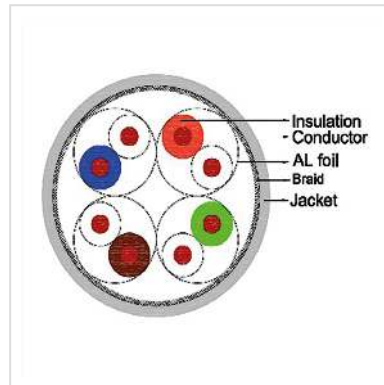

# ROLINE S/FTP-(PiMF-)Kabel, Kat.8 (Class I), Massivdraht, AWG22, LSOH, 100 m

Artikelnummer	21.15.0005
Hersteller	ROLINE
Hersteller-Art.-Nr.	21.15.0005
EAN (Einzelstück)	7630049611092

**Kategorie 8, der Standard für Twisted-Pair-Verkabelungen der nächsten Generation, ermöglicht eine bis zu viermal schnellere Übertragung der Daten auf der gleichen Verkabelungsart und unterstützt 25GBASE-T- und 40GBASE-T-Anwendungen für kurze Distanzen (bis zu 30 Meter) für Switch-to-Server-Verbindungen (hauptsächlich in Top-of-Rack- oder End-of-Reihe-Topologien).**

- Twisted Pair Installationskabel
- Kabel für eine strukturierte Gebäudeverkabelung
- Für den Einsatz in 40-Gigabit-Ethernet-Netzwerken
- Zum Einsatz besonders in Data Centern
- Doppelt geschirmtes (PiMF) Kabel
- Kat.8.1, für 10 bis 40 GBit/s geeignet
- Impedanz: 100 Ohm
- Farbe: gelb
- Aufbau: 8 Adern, Kupfer, Massivdraht
- Paarweise Schirmung in alu-kaschierter Folie
- Gesamtabschirmung in verzinnem Kupfergeflecht

**Kategorie 8, der Standard für Twisted-Pair-Verkabelungen der nächsten Generation, ermöglicht eine bis zu viermal schnellere Übertragung der Daten auf der gleichen Verkabelungsart und unterstützt 25GBASE-T- und 40GBASE-T-Anwendungen für kurze Distanzen. Unsere Kat. 8 Kabel sind nicht nur halogenfrei und schwer entflammbar (LSOH), sondern auch GHMT zertifiziert und damit auf**

### Technische Daten

Hersteller	ROLINE
Produktgruppe	Twisted Pair Kabel
Produkttyp	Installationskabel
Farbe	gelb
Länge	100 m
Inhalt	100 m
Schirmungstyp	SFTP
Übertragungsqualität	Cat8.1 / Class I
Impedanz	100 Ohm
Anzahl Adern	8
Aderntyp	Massivdraht
Farbe (Kabel)	gelb
Aussen-Ø Kabel	8,4mm
Kabel LSOH	ja
Material Aussenmantel Kabel	LSOH
Brandschutzklasse	Eca
Gewicht	7363.3 g