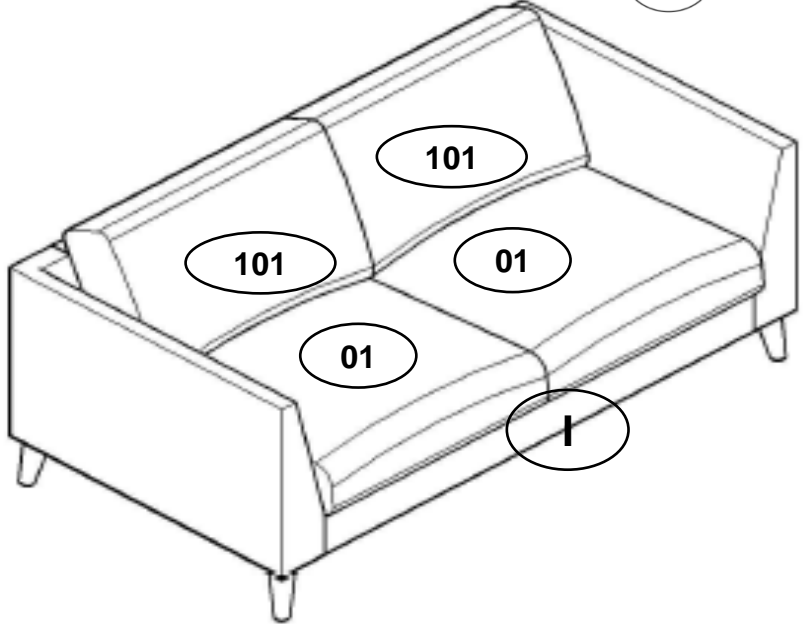

## Gröde

3 seater

- |           |                                    |           |                                |
|-----------|------------------------------------|-----------|--------------------------------|
| <b>D</b>  | <b>Montageanleitung</b>            | <b>GB</b> | <b>Assembly instructions</b>   |
| <b>FR</b> | <b>Notice de montage</b>           | <b>IT</b> | <b>Istruzioni di montaggio</b> |
| <b>NL</b> | <b>Handleiding voor de montage</b> | <b>PL</b> | <b>Instrukcja montażu</b>      |
| <b>CZ</b> | <b>Montážní návod</b>              | <b>SK</b> | <b>Návod na montáž</b>         |
| <b>HU</b> | <b>Szerelési útmutató</b>          | <b>RO</b> | <b>Instrucțiuni de montaj</b>  |
| <b>TR</b> | <b>Montaj talimatı</b>             | <b>RU</b> | <b>Инструкция по монтажу</b>   |

<b>A</b>		<b>B</b>		<b>C</b>	
	H- 145 x4		x12, 5x30		x4

1