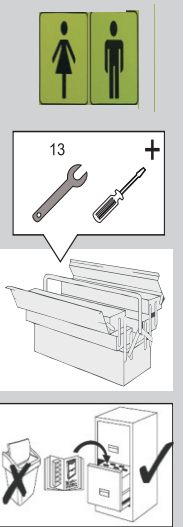

# POSITANO

- (DE) Montageanleitung
- (PL) Instrukcja montażu
- (NL) Handleiding voor de montage
- (GB) Assembly instructions
- (TR) Montaj talimatı
- (RU) Инструкция по монтажу

- (IT) Istruzioni di montaggio
- (FR) Notice de montage
- (RO) Instrucțiuni de asamblare
- (SK) Montážny návod
- (CZ) Montážní návod
- (HU) Szerelési útmutató

4x (M8x60)	9x (M8x90)	8x (M6x35)	9x (4x16)	10x (5x35)	13x M8	13x Ø8	13x
10x	4x	10x 40mm 50mm	6x	1x			