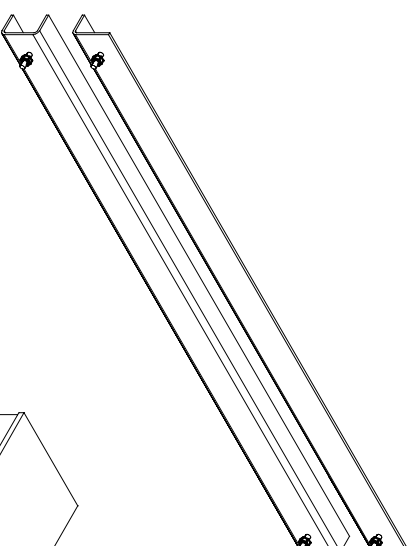

Einstellung Griffleiste  
 Greeplijst instelling  
 Adjustment handle bar  
 Réglage de la poignée

SW10

1

2