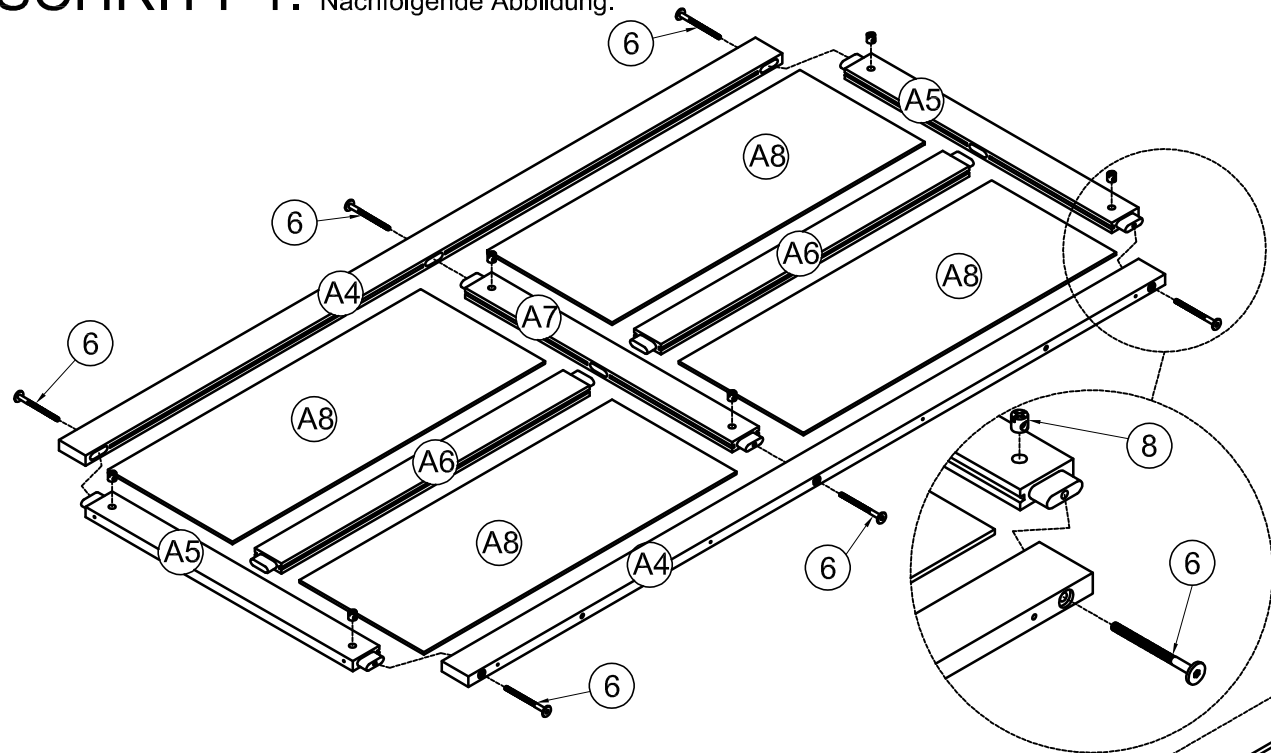

SCHRITT 1: Nachfolgende Abbildung.

- 6
- 6(pcs)
- 8
- 6(pcs)