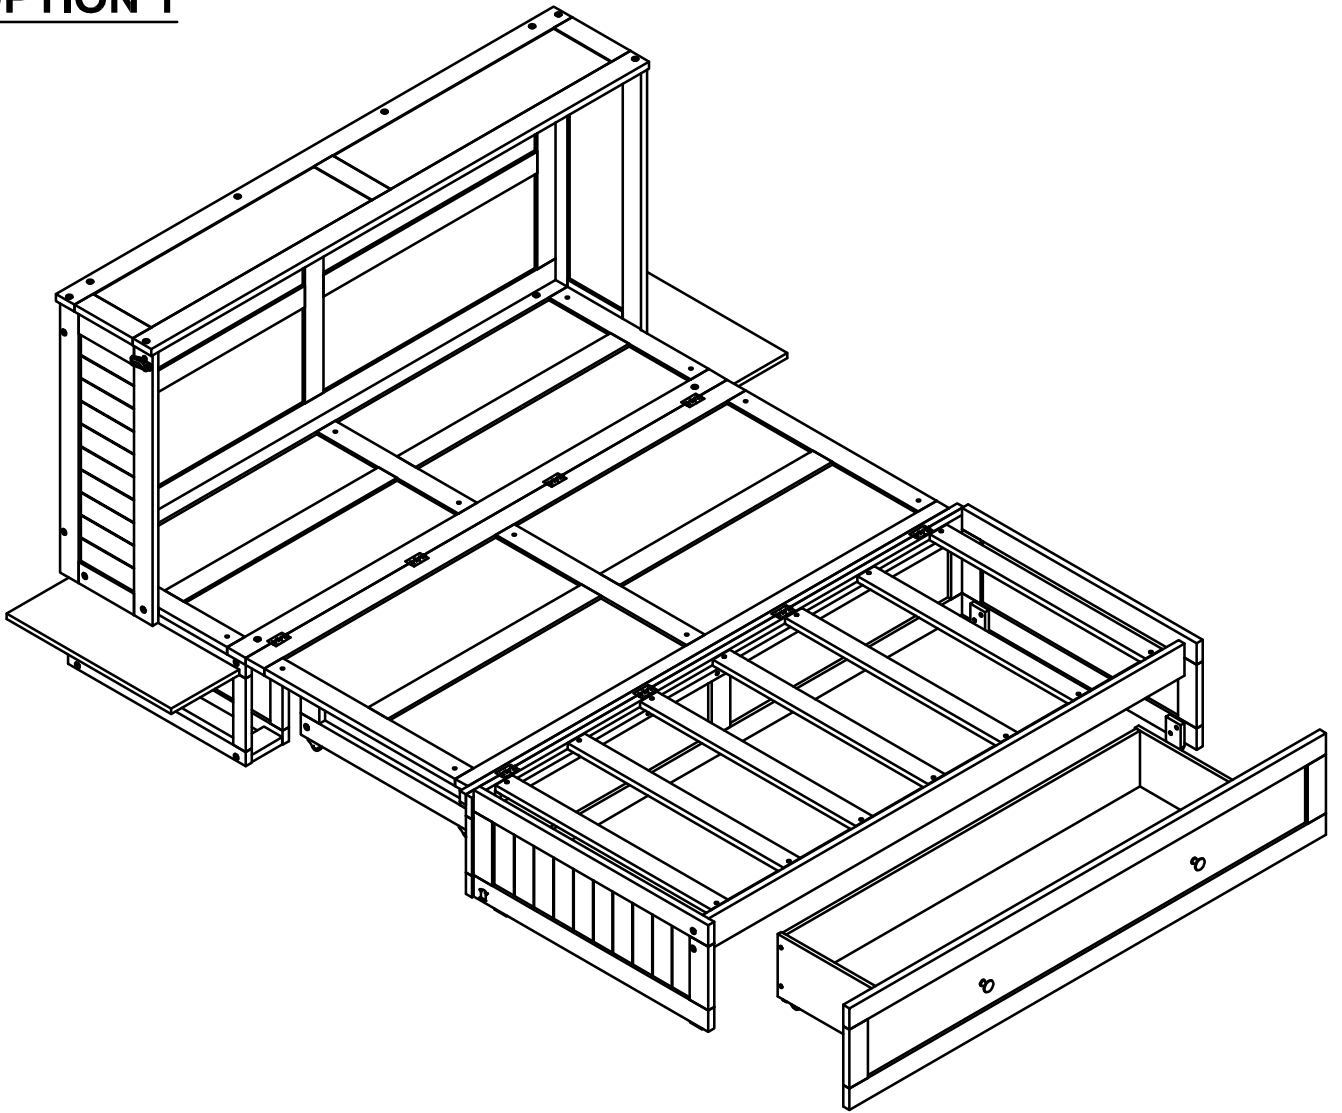

BAUANLEITUNG

SKU CODE: (WF313196-WF313197)

OPTION 1

OPTION 2

Stückliste & Hardwareliste (Kasten 1-WF313196)

A2

Panel-1pc

A3

Panel-8pcs

B1

Panel-2pcs

B2

Panel-1pc

B3

WoodBar-3pcs

B4