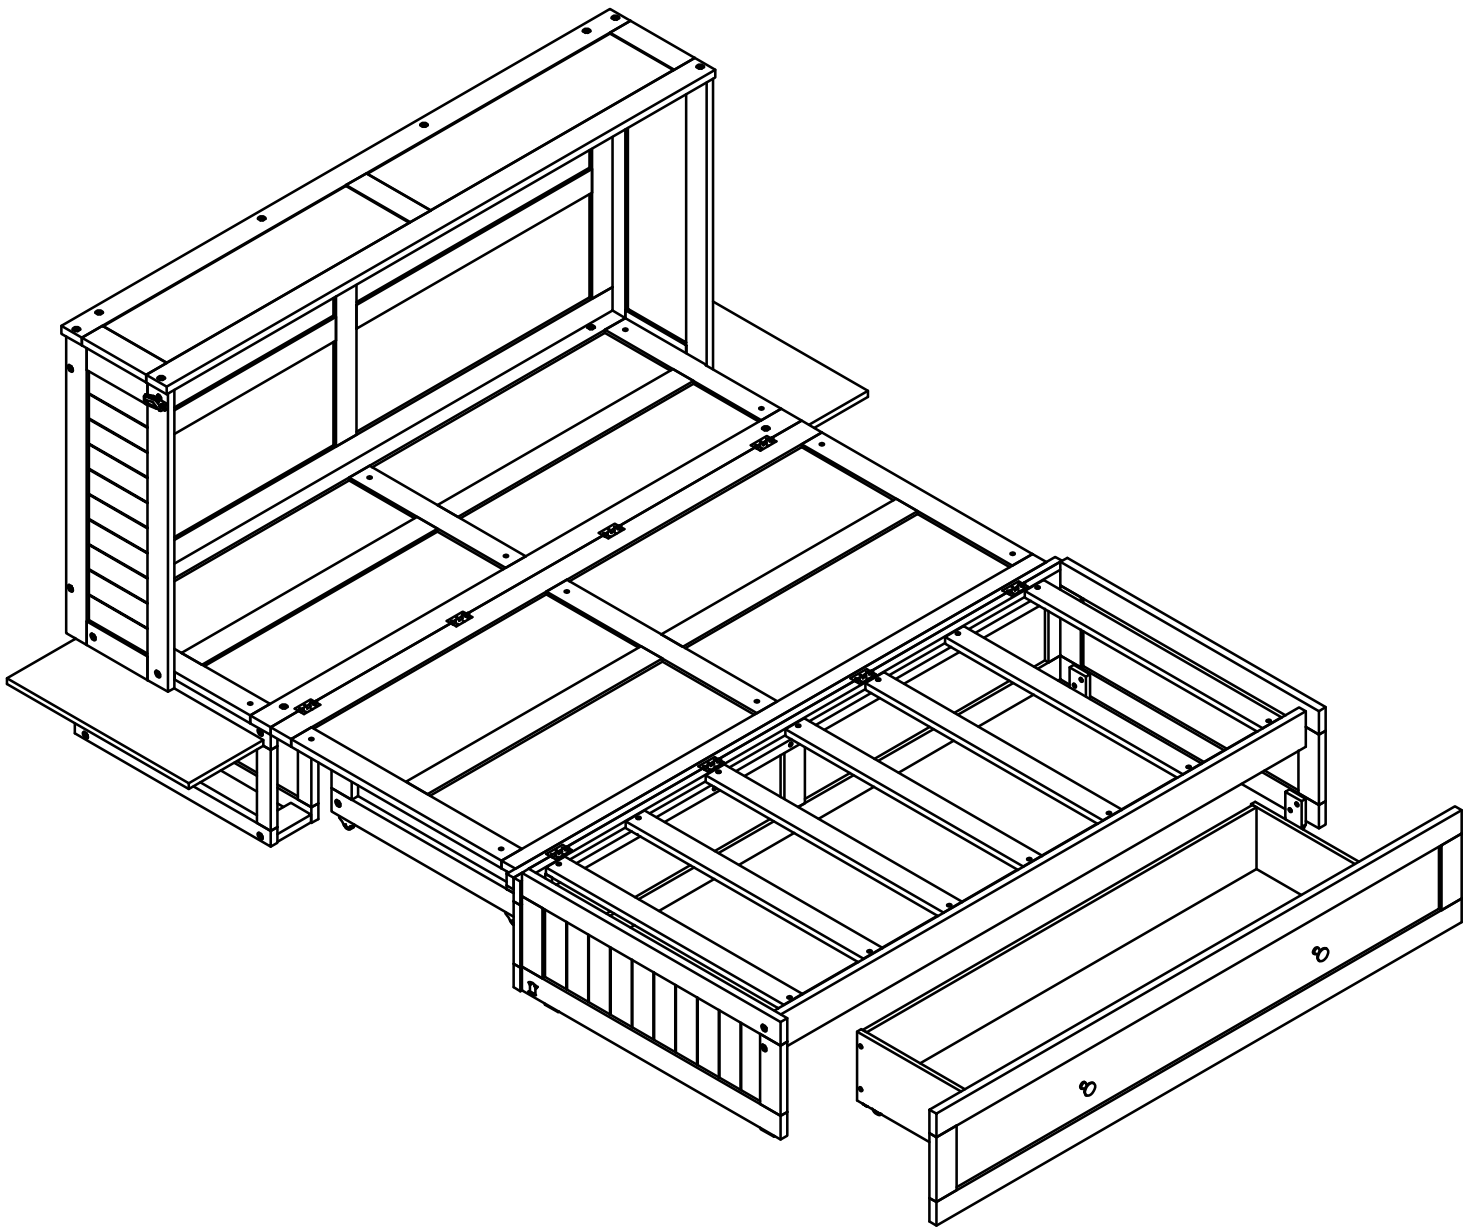

BAUANLEITUNG

SKU CODE: (WF313196-WF313197)

OPTION 1

OPTION 2

Stückliste & Hardwareliste (Kasten 1-WF313196)

A2

Panel-1pc

A3

Panel-8pcs

B1

Panel-2pcs

B2

Panel-1pc

B3

WoodBar-3pcs

B4