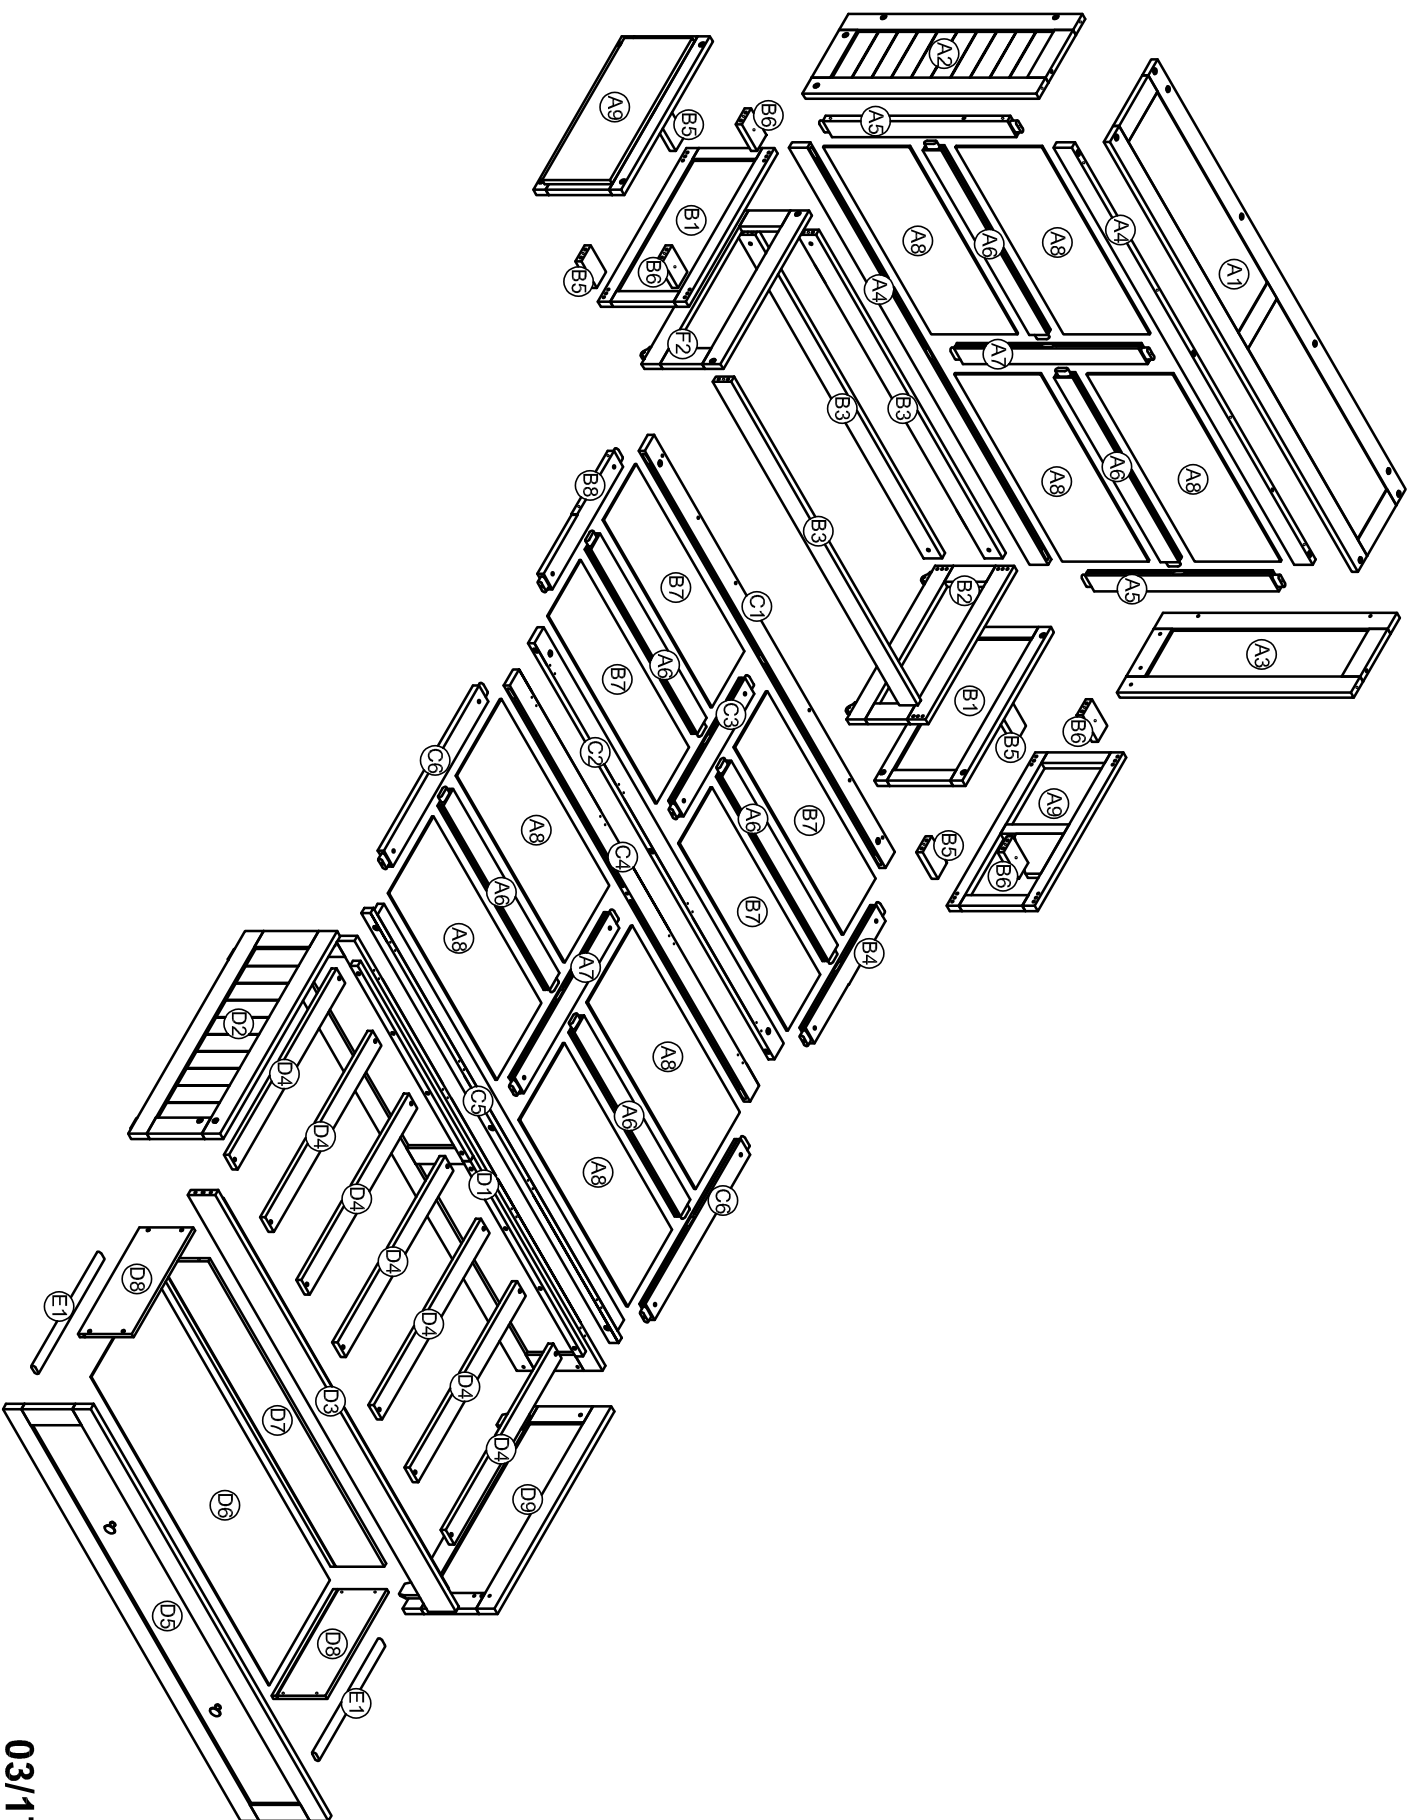

BAUANLEITUNG

SKU CODE: (WF313196-WF313197)

OPTION 1

OPTION 2

Stückliste & Hardwareliste (Kasten 1-WF313196)

A2

Panel-1pc

A3

Panel-1pc

A5

WoodBar-2pcs

A6

WoodBar-6pcs

A7

WoodBar-2pcs

A8

Panel-8pcs

B1

Panel-2pcs

B2

Panel-1pc

B3

WoodBar-3pcs

B4