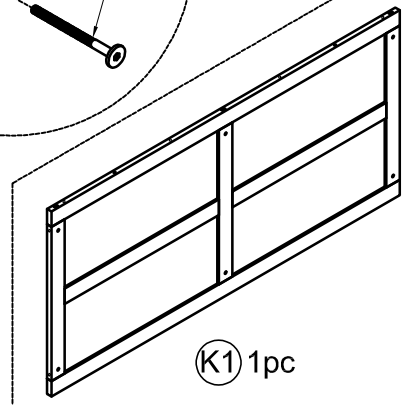

SCHRITT 1: Nachfolgende Abbildung.

- 6
- 6(pcs)
- 8
- 6(pcs)

SCHRITT 2: Nachfolgende Abbildung.

- 6
- 6(pcs)
- 8
- 6(pcs)