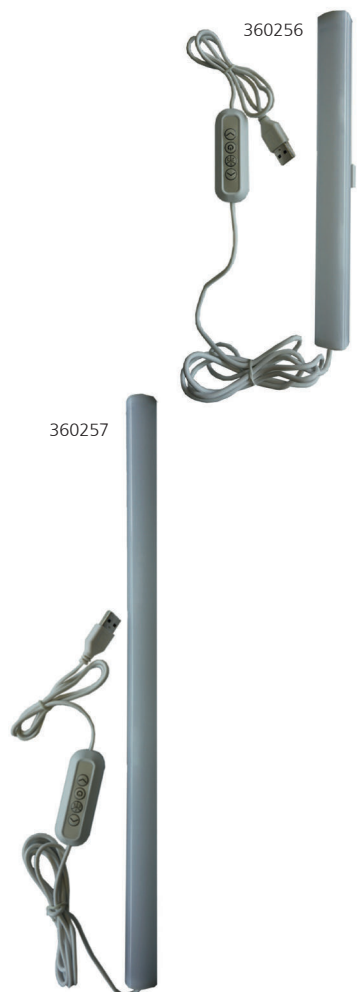

Manual | Bedienungsanleitung

LED strip Phaesun USB Tube

360256, 360257 • DE/EN • 09/2020

Please read the assembly instructions before proceeding!

These small LED lights are an ideal, very light and small travel companion, not only as a reading aid, but even illuminate an entire room. They can be powered by any Powerbank or USB power supply. With the controller integrated in the USB cable, the USB Tube can be switched, dimmed in 20% steps and three light colours can be set.

Vor der Montage unbedingt die Montageanleitung lesen!

Diese kleinen LED-Leuchten sind eine idealer, sehr leichter und kleiner Reisebegleiter, nicht nur als Lesehilfe sondern erhellen sogar einen ganzen Raum. Sie können mit jeder Powerbank oder USB-Netzteil versorgt werden. Mit der im USB-Kabel integrierten Steuerung kann die USB Tube geschaltet, in 20% Schritten gedimmt und drei Lichtfarben eingestellt werden.

1	Snap in the magnetic holder on the back	Magnetische Halterung auf der Rückseite
2	5 brightness Levels adjustable	5 Helligkeitsstufen einstellbar
3	ON / OFF switch	EIN / AUS Schalter
4	3 light colours adjustable (warm / neutral / cold white)	3 Lichtfarben einstellbar (warm / neutral / kalt weiß)

Adheres directly to magnetic base   Haftet direkt auf magnetischem Untergrund

Glue metal sheet with double-sided adhesive pads On a non-magnetic surface   Metallblättchen mit doppel-seitigen Klebepads auf nicht magnetischem Untergrund kleben

Holder can also be screwed to base   Halterung kann auch an Untergrund geschraubt werden