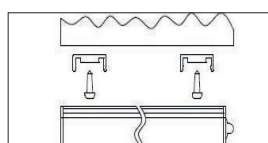

Glue metal sheet with double-sided adhesive pads On a non-magnetic surface   Metallblättchen mit doppel-seitigen Klebepads auf nicht magnetischem Untergrund kleben

Holder can also be screwed to base   Halterung kann auch an Untergrund geschraubt werden