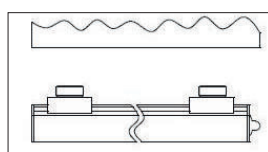

- |          |  |  |
|----------|--|--|
| <b>1</b> | Snap in the magnetic holder on the back                  | Magnetische Halterung auf der Rückseite                |
| <b>2</b> | 5 brightness Levels adjustable                           | 5 Helligkeitsstufen einstellbar                        |
| <b>3</b> | ON / OFF switch  | EIN / AUS Schalter                                     |
| <b>4</b> | 3 light colours adjustable (warm / neutral / cold white) | 3 Lichtfarben einstellbar (warm / neutral / kalt weiß) |