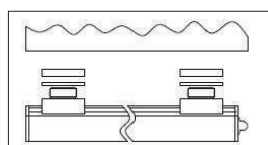

### Vor der Montage unbedingt die Montageanleitung lesen!

Diese kleinen LED-Leuchten sind eine idealer, sehr leichter und kleiner Reisebegleiter, nicht nur als Lesehilfe sondern erhellen sogar einen ganzen Raum. Sie können mit jeder Powerbank oder USB-Netzteil versorgt werden. Mit der im USB-Kabel integrierten Steuerung kann die USB Tube geschaltet, in 20% Schritten gedimmt und drei Lichtfarben eingestellt werden.

- |          |  |  |
|----------|--|--|
| <b>1</b> | Snap in the magnetic holder on the back                  | Magnetische Halterung auf der Rückseite                |
| <b>2</b> | 5 brightness Levels adjustable                           | 5 Helligkeitsstufen einstellbar                        |
| <b>3</b> | ON / OFF switch  | EIN / AUS Schalter                                     |
| <b>4</b> | 3 light colours adjustable (warm / neutral / cold white) | 3 Lichtfarben einstellbar (warm / neutral / kalt weiß) |

Adheres directly to magnetic base      Haftet direkt auf magnetischem Untergrund

Glue metal sheet with double-sided adhesive pads On a non-magnetic surface      Metallblättchen mit doppel-seitigen Klebepads auf nicht magnetischem Untergrund kleben