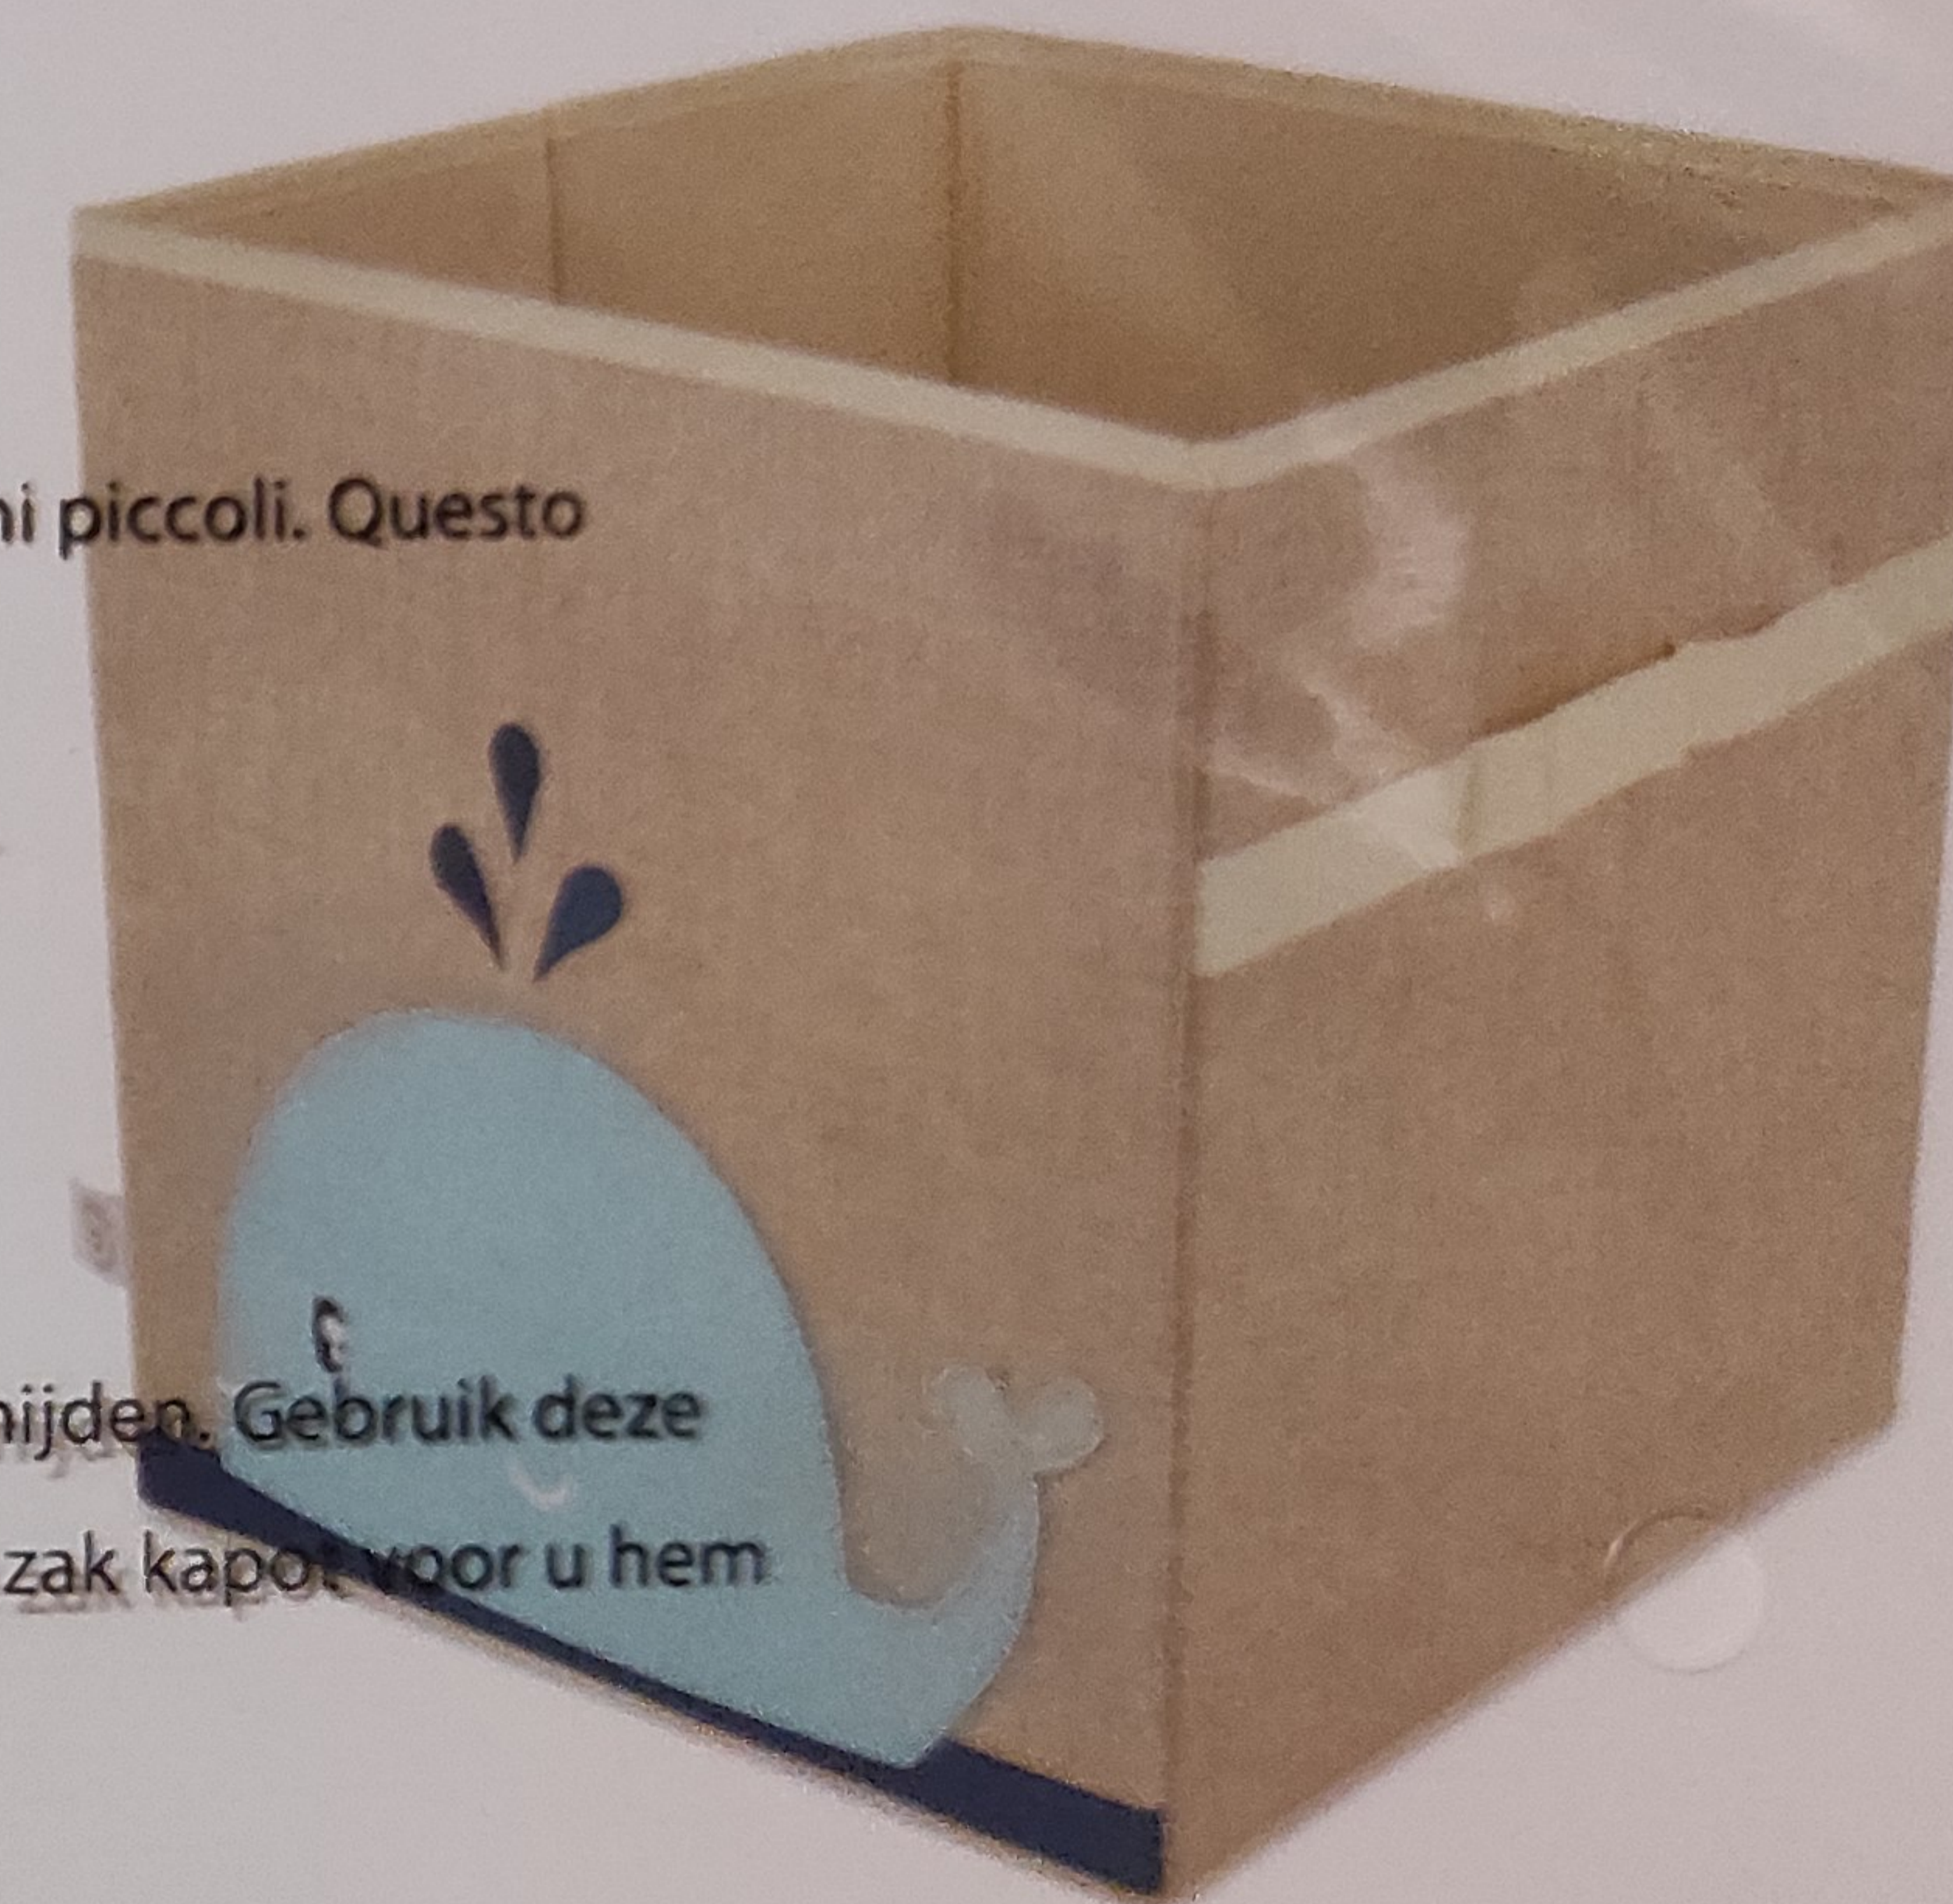

EN | Storage box, foldable:

Tidying up is fun! With the pretty storage boxes from Bieco, order and structure is in every child's room in no time. The square shape fits perfectly on shelves. Thanks to the different, lovely motives, there is a wide choice. The animal eye-catcher for your home!

FR | Coffre de rangement, pliable:

Le rangement est amusant! Avec les jolies boîtes de rangement de Bieco, l'ordre et la structure règnent dans la chambre de chaque enfant en un rien de temps. La forme carrée s'adapte idéalement aux étagères. Grâce à différents motifs et couleurs, le choix est vaste. L'animal qui attire l'attention dans votre maison!

IT | Scatola contenitore, pieghevole

Mettere in ordine è divertente! Con le graziose scatole portaoggetti della Bieco, l'ordine e la struttura regnano nella stanza di ogni bambino in poco tempo. La forma quadrata si adatta idealmente agli scaffali. Grazie ai diversi e amorevoli motivi, c'è una vasta scelta. L'animale che attira l'attenzione per la tua casa!

OPGELET:

Deze zak is geen speelgoed!

Houd dit artikel uit de buurt van baby's en kleine kinderen, om verstikkingsgevaar te vermijden.

Gebruik deze zak niet in kribben, kinderbedjes, reiswiegen of boxen. Dit is geen speelgoed! Scheur de zak kapot voor u hem weggooit.

DE | Achtung: Dieser Artikel ist kein Spielzeug. Der Aufbau ist durch einen Erwachsenen vorzunehmen. Entfernen Sie sämtliches Verpackungsmaterial vor Gebrauch.

Bitte bewahren Sie die Verpackung für eventuelle Rückfragen auf. Farben und Formen des Produktes können von der Abbildung auf der Verpackung abweichen.

EN | Warning: This product is not a toy. Adult assembly required. Remove all packaging material before use.

Please retain the packaging for future reference. Colours and shapes of the product may differ from the illustration on the packaging.

FR | Attention: Ce produit n'est pas un jouet. Assemblage par un adulte requis. Retirez tous les matériaux d'emballage avant usage. Il est recommandé de conserver l'emballage pour éventuels renseignements complémentaires. Les couleurs et les formes du produit peuvent différer de l'illustration figurant sur l'emballage.

IT | Avvertenza: Questo prodotto non è un giocattolo. Richiesto assemblaggio da parte di un adulto. Eliminare tutti i materiali dell'imballaggio prima dell'uso.

Si raccomanda di conservare l'imballaggio per eventuali informazioni complementari. I colori e le forme del prodotto possono differire dall'illustrazione sulla confezione.

ES | Advertencia: Este artículo no es un juguete. Se requiere ensamblaje por un adulto. Retire todo el material de embalaje antes de utilizarlo.

Conserve el embalaje por si tiene alguna duda. Los colores y las formas del producto pueden diferir de la ilustración del envase.

NL | Waarschuwing: Geen speelgoed. Montage alleen door volwassenen. Verwijder al het verpakkingsmateriaal voordat gebruikt.

Bewaar de verpakking voor eventuele vragen. Kleuren en vormen van het product kunnen afwijken van de illustratie op de verpakking.

PL | Ostrzeżenie: Nie jest to zabawka. Montaż tylko przez osoby dorosłe. Usunąć wszystkie materiały opakowaniowe przed użyciem.

Proszę zachować opakowanie do ewentualnych zapytań. Kolory i kształty produktu mogą różnić się od ilustracji na opakowaniu.

SV | Varning: Det är inte en leksak. Monteras endast av vuxna. Ta bort allt förpackningsmaterial innan du röker.

Behåll förpackningen för eventuella frågor. Produktens färger och former kan skilja sig från illustrationen på förpackningen.

FR ES

CARTE EN CARTON

SACHET

BAC DE TRI

04-010459 | PO 6251

7355793

KG BIECO Spielwaren GmbH & Co., Kronsaalsweg 29, 22525 Hamburg, Germany
support@bieco.de | www.bieco.de
Änderungen, Irrtümer und Druckfehler vorbehalten! | All rights, changes and errors reserved! | Erreurs, changements et omissions réservés! | Errori, omissioni e modifiche riservate!

Bezeichnung/descr