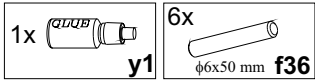

- 3x

k1
- 4x

φ7x70 mm e27
- 4x

Φ10x40 mm f27
- 1x

z1

5

6

9

4x  $\phi 10 \times 5,2 \times 20$ mm o89

4x  $\phi 4 \times 40$ mm p10

22

EPREL: 778599
FS-2835-60D-CW

PL- Ten produkt zawiera źródła światła o klasie efektywności energetycznej E
DE- Diese Produkte enthalten Lichtquellen der Energieeffizienzklasse E
CS- Tento výrobek obsahuje světelný zdroj třídy energetické účinnosti E
DA- Dette produkt indeholder en lyskilde til energieffektivitetsklasse E
EL- Αυτό το προϊόν περιέχει μια πηγή ενεργειακ ήζπρόδοσης E
EN- This product contains a light sources of energy efficiency class E
ES- Este producto contiene una fuente de luz de clase de eficiencia energética E
ET- See toode sisaldab efektiivsusklassi valgusallikat energia E
FI- Tämä tuote sisältää energiatehokkuusluokan valonlähteen E
FR- Ce produit contient des sources lumineuses de classe d'efficacité E
HU- Ez a termék energiahatékonyági osztályú fényforrást tartalmaz E
IT- Questo prodotto contiene una sorgente luminosa di classe di efficienza energetica E
LT- Šiame gaminyje yra energijos vartojimo efektyvumoklasės šviesos šaltinis E
LV- Šis produkts satur gaismas avotu ar energoefektivitātes klasi E
RU- Этот продукт содержит источник света класса энергоэффективности E
PT- Este produto contém uma fonte de luz da classe de eficiência energética E
RO- Acest produs conține o sursă de lumină de clasă de eficiență energetică E
NL- Dit product bevat een lichtbron met energie-efficiëntieklasse E
SK- Tento výrobek obsahuje svetelný zdroj triedy energetickej účinnosti E
SLO- Ta izdelek vsebuje svetlobni vir razreda energijske učinkovitosti E
SV- Denna produkt innehåller en ljuskälla för energieffektivitetsklass E
TR- Bu ürün bir ışık kaynağı enerji verimliliği sınıfı içerir E
HR- Ovaj proizvod sadrži izvor svjetlosti razreda energetske učinkovitosti E
BG- Този продукт съдържа източник на светлина от клас на енергийна ефективност E