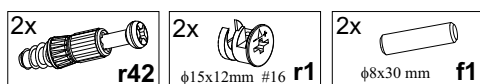

10

11

12

13

14

17

18

21

4x  $\phi 10 \times 5,2 \times 20$ mm o89

4x  $\phi 4 \times 40$ mm p10

22

EPREL: 778599
FS-2835-60D-CW

PL- Ten produkt zawiera źródła światła o klasie efektywności energetycznej E
DE- Diese Produkte enthalten Lichtquellen der Energieeffizienzklasse E
CS- Tento výrobek obsahuje světelný zdroj třídy energetické účinnosti E
DA- Dette produkt indeholder en lyskilde til energieffektivitetsklasse E
EL- Αυτό το προϊόν περιέχει μια πηγή ενεργειακ ήζπρόδοσης E
EN- This product contains a light sources of energy efficiency class E
ES- Este producto contiene una fuente de luz de clase de eficiencia energética E
ET- See toode sisaldab efektiivsusklassi valgusallikat energia E
FI- Tämä tuote sisältää energiatehokkuusluokan valonlähteen E
FR- Ce produit contient des sources lumineuses de classe d'efficacité E
HU- Ez a termék energiahatékonyági osztályú fényforrást tartalmaz E
IT- Questo prodotto contiene una sorgente luminosa di classe di efficienza energetica E
LT- Šiame gaminyje yra energijos vartojimo efektyvumoklasės šviesos šaltinis E
LV- Šis produkts satur gaismas avotu ar energoefektivitātes klasi E
RU- Этот продукт содержит источник света класса энергоэффективности E
PT- Este produto contém uma fonte de luz da classe de eficiência energética E
RO- Acest produs conține o sursă de lumină de clasă de eficiență energetică E
NL- Dit product bevat een lichtbron met energie-efficiëntieklasse E
SK- Tento výrobek obsahuje svetelný zdroj triedy energetickej účinnosti E
SLO- Ta izdelek vsebuje svetlobni vir razreda energijske učinkovitosti E
SV- Denna produkt innehåller en ljuskälla för energieffektivitetsklass E
TR- Bu ürün bir ışık kaynağı enerji verimliliği sınıfı içerir E
HR- Ovaj proizvod sadrži izvor svjetlosti razreda energetske učinkovitosti E
BG- Този продукт съдържа източник на светлина от клас на енергийна ефективност E