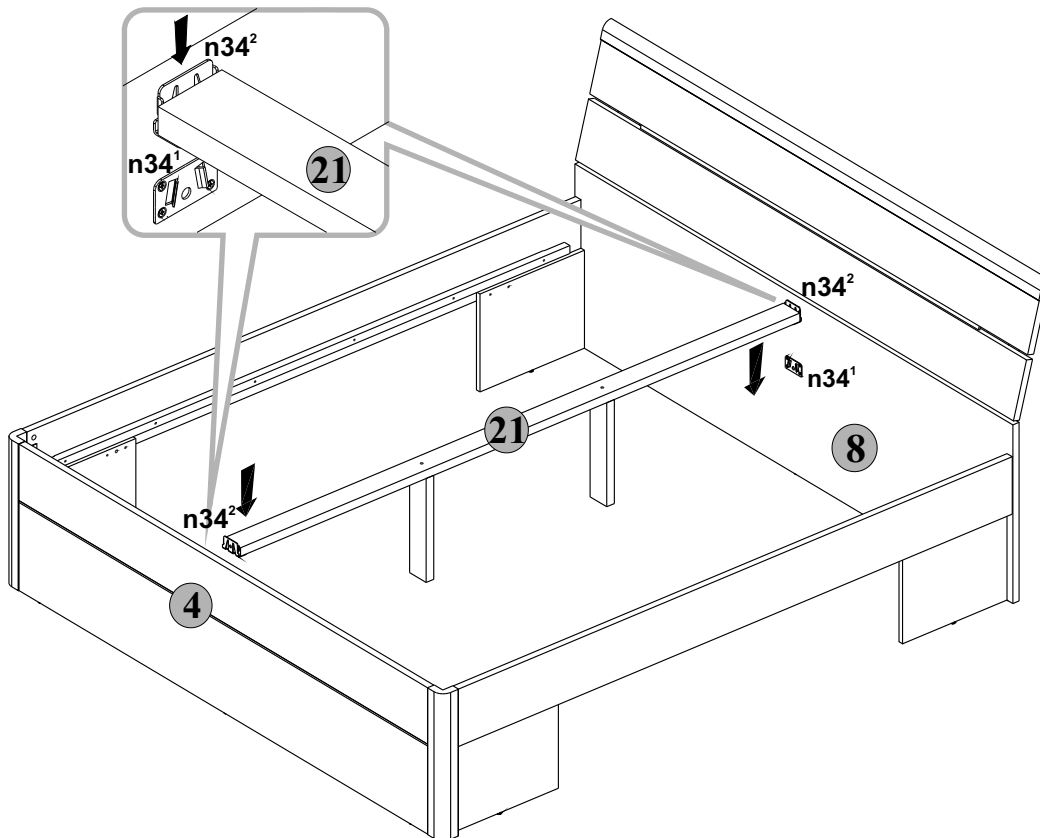

10

11

12

13

14

17

18

21

4x  $\phi 10 \times 5,2 \times 20$ mm o89

4x  $\phi 4 \times 40$ mm p10

22

EPREL: 778599
FS-2835-60D-CW

PL- Ten produkt zawiera źródła światła o klasie efektywności energetycznej E
DE- Diese Produkte enthalten Lichtquellen der Energieeffizienzklasse E
CS- Tento výrobek obsahuje světelný zdroj třídy energetické účinnosti E
DA- Dette produkt indeholder en lyskilde til energieffektivitetsklasse E
EL- Αυτό το προϊόν περιέχει μια πηγή ενεργειακ ήζπρόδοσης E
EN- This product contains a light sources of energy efficiency class E
ES- Este producto contiene una fuente de luz de clase de eficiencia energética E
ET- See toode sisaldab efektiivsusklassi valgusallikat energia E
FI- Tämä tuote sisältää energiatehokkuusluokan valonlähteen E
FR- Ce produit contient des sources lumineuses de classe d'efficacité E
HU- Ez a termék energiahatékonyági osztályú fényforrást tartalmaz E
IT- Questo prodotto contiene una sorgente luminosa di classe di efficienza energetica E
LT- Šiame gaminyje yra energijos vartojimo efektyvumoklasės šviesos šaltinis E
LV- Šis produkts satur gaismas avotu ar energoefektivitātes klasi E
RU- Этот продукт содержит источник света класса энергоэффективности E
PT- Este produto contém uma fonte de luz da classe de eficiência energética E
RO- Acest produs conține o sursă de lumină de clasă de eficiență energetică E
NL- Dit product bevat een lichtbron met energie-efficiëntieklasse E
SK- Tento výrobek obsahuje svetelný zdroj triedy energetickej účinnosti E
SLO- Ta izdelek vsebuje svetlobni vir razreda energijske učinkovitosti E
SV- Denna produkt innehåller en ljuskälla för energieffektivitetsklass E
TR- Bu ürün bir ışık kaynağı enerji verimliliği sınıfı içerir E
HR- Ovaj proizvod sadrži izvor svjetlosti razreda energetske učinkovitosti E
BG- Този продукт съдържа източник на светлина от клас на енергийна ефективност E