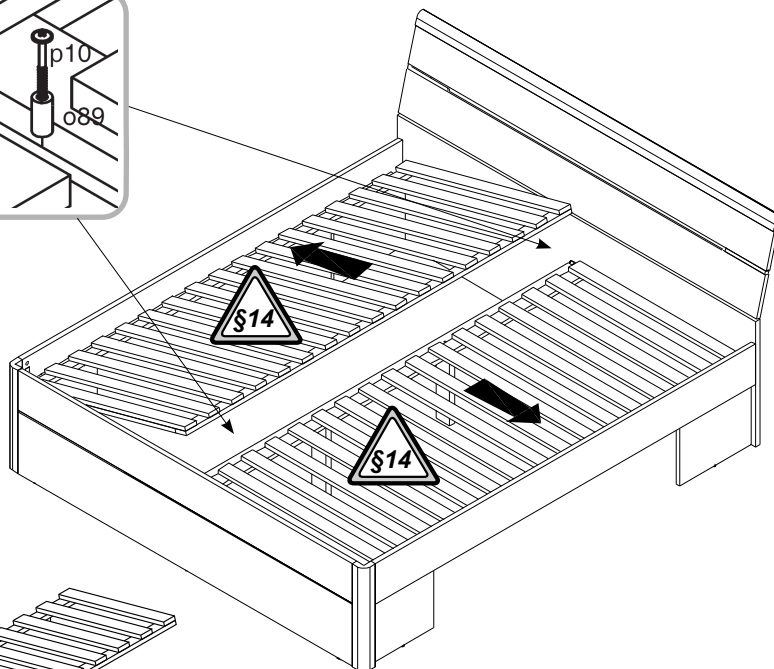

10

11

12

13

14

17

18

21

4x  $\phi 10 \times 5,2 \times 20$ mm o89

4x  $\phi 4 \times 40$ mm p10

22

EPREL: 778599
FS-2835-60D-CW

PL- Ten produkt zawiera źródła światła o klasie efektywności energetycznej E
DE- Diese Produkte enthalten Lichtquellen der Energieeffizienzklasse E
CS- Tento výrobek obsahuje světelný zdroj třídy energetické účinnosti E
DA- Dette produkt indeholder en lyskilde til energieffektivitetsklasse E
EL- Αυτό το προϊόν περιέχει μια πηγή ενεργειακ ήζπρόδοσης E
EN- This product contains a light sources of energy efficiency class E
ES- Este producto contiene una fuente de luz de clase de eficiencia energética E
ET- See toode sisaldab efektiivsusklassi valgusallikat energia E
FI- Tämä tuote sisältää energiatehokkuusluokan valonlähteen E
FR- Ce produit contient des sources lumineuses de classe d'efficacité E
HU- Ez a termék energiahatékonyági osztályú fényforrást tartalmaz E
IT- Questo prodotto contiene una sorgente luminosa di classe di efficienza energetica E
LT- Šiame gaminyje yra energijos vartojimo efektyvumoklasės šviesos šaltinis E
LV- Šis produkts satur gaismas avotu ar energoefektivitātes klasi E
RU- Этот продукт содержит источник света класса энергоэффективности E
PT- Este produto contém uma fonte de luz da classe de eficiência energética E
RO- Acest produs conține o sursă de lumină de clasă de eficiență energetică E
NL- Dit product bevat een lichtbron met energie-efficiëntieklasse E
SK- Tento výrobek obsahuje svetelný zdroj triedy energetickej účinnosti E
SLO- Ta izdelek vsebuje svetlobni vir razreda energijske učinkovitosti E
SV- Denna produkt innehåller en ljuskälla för energieffektivitetsklass E
TR- Bu ürün bir ışık kaynağı enerji verimliliği sınıfı içerir E
HR- Ovaj proizvod sadrži izvor svjetlosti razreda energetske učinkovitosti E
BG- Този продукт съдържа източник на светлина от клас на енергийна ефективност E