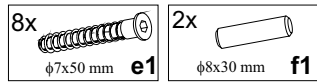

10

11

12

13

14

17

18

21

4x  $\phi 10 \times 5,2 \times 20$ mm o89

4x  $\phi 4 \times 40$ mm p10

22

EPREL: 778599
FS-2835-60D-CW

PL- Ten produkt zawiera źródła światła o klasie efektywności energetycznej E
DE- Diese Produkte enthalten Lichtquellen der Energieeffizienzklasse E
CS- Tento výrobek obsahuje světelný zdroj třídy energetické účinnosti E
DA- Dette produkt indeholder en lyskilde til energieffektivitetsklasse E
EL- Αυτό το προϊόν περιέχει μια πηγή ενεργειακ ήζπρόδοσης E
EN- This product contains a light sources of energy efficiency class E
ES- Este producto contiene una fuente de luz de clase de eficiencia energética E
ET- See toode sisaldab efektiivsusklassi valgusallikat energia E
FI- Tämä tuote sisältää energiatehokkuusluokan valonlähteen E
FR- Ce produit contient des sources lumineuses de classe d'efficacité E
HU- Ez a termék energiahatékonyági osztályú fényforrást tartalmaz E
IT- Questo prodotto contiene una sorgente luminosa di classe di efficienza energetica E
LT- Šiame gaminyje yra energijos vartojimo efektyvumoklasės šviesos šaltinis E
LV- Šis produkts satur gaismas avotu ar energoefektivitātes klasi E
RU- Этот продукт содержит источник света класса энергоэффективности E
PT- Este produto contém uma fonte de luz da classe de eficiência energética E
RO- Acest produs conține o sursă de lumină de clasă de eficiență energetică E
NL- Dit product bevat een lichtbron met energie-efficiëntieklasse E
SK- Tento výrobek obsahuje svetelný zdroj triedy energetickej účinnosti E
SLO- Ta izdelek vsebuje svetlobni vir razreda energijske učinkovitosti E
SV- Denna produkt innehåller en ljuskälla för energieffektivitetsklass E
TR- Bu ürün bir ışık kaynağı enerji verimliliği sınıfı içerir E
HR- Ovaj proizvod sadrži izvor svjetlosti razreda energetske učinkovitosti E
BG- Този продукт съдържа източник на светлина от клас на енергийна ефективност E