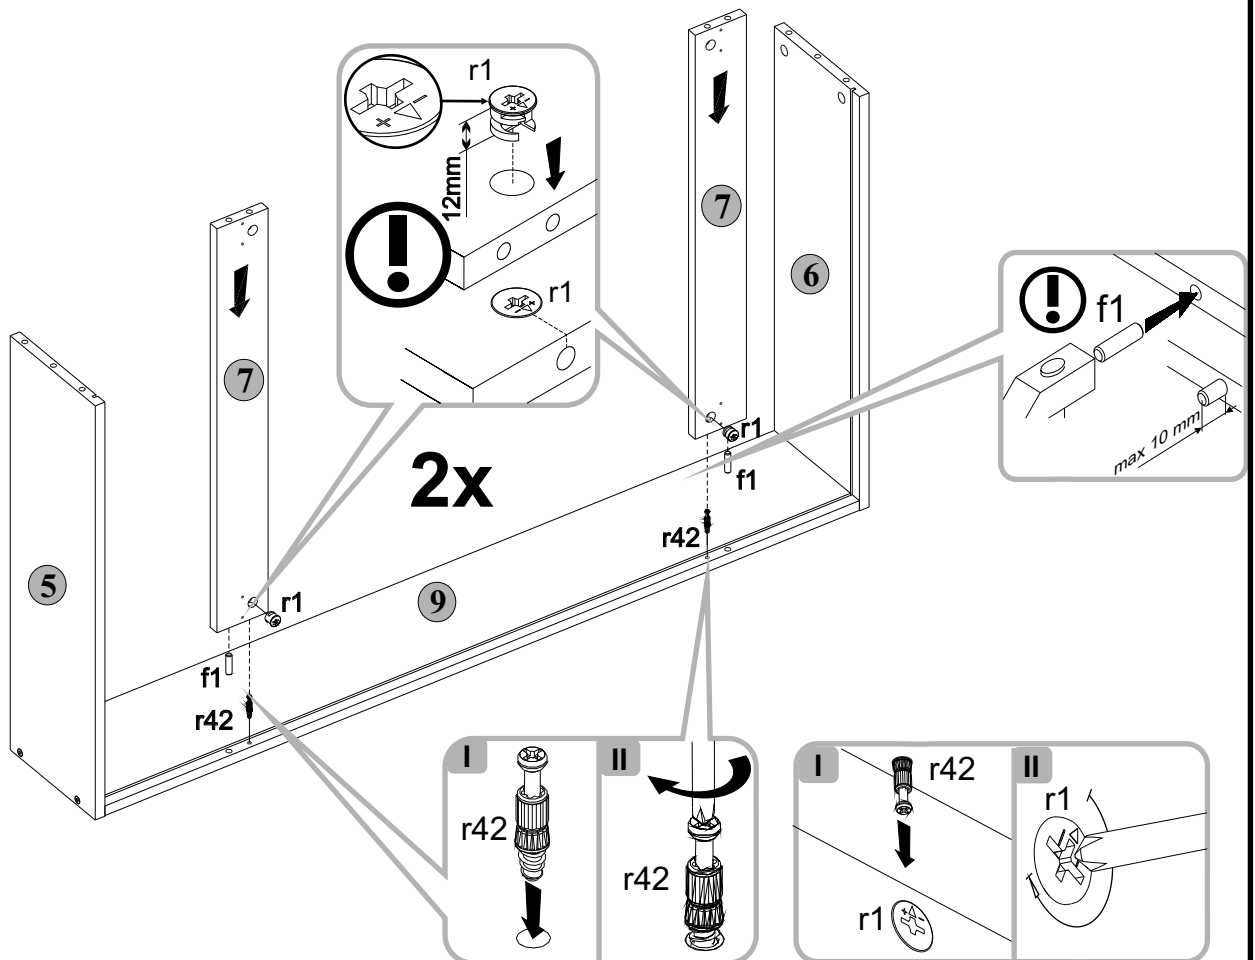

10

11

12

13

14

17

18

21

4x  $\phi 10 \times 5,2 \times 20$ mm o89

4x  $\phi 4 \times 40$ mm p10

22

EPREL: 778599
FS-2835-60D-CW

PL- Ten produkt zawiera źródła światła o klasie efektywności energetycznej E
DE- Diese Produkte enthalten Lichtquellen der Energieeffizienzklasse E
CS- Tento výrobek obsahuje světelný zdroj třídy energetické účinnosti E
DA- Dette produkt indeholder en lyskilde til energieffektivitetsklasse E
EL- Αυτό το προϊόν περιέχει μια πηγή ενεργειακ ήζπρόδοσης E
EN- This product contains a light sources of energy efficiency class E
ES- Este producto contiene una fuente de luz de clase de eficiencia energética E
ET- See toode sisaldab efektiivsusklassi valgusallikat energia E
FI- Tämä tuote sisältää energiatehokkuusluokan valonlähteen E
FR- Ce produit contient des sources lumineuses de classe d'efficacité E
HU- Ez a termék energiahatékonyági osztályú fényforrást tartalmaz E
IT- Questo prodotto contiene una sorgente luminosa di classe di efficienza energetica E
LT- Šiame gaminyje yra energijos vartojimo efektyvumoklasės šviesos šaltinis E
LV- Šis produkts satur gaismas avotu ar energoefektivitātes klasi E
RU- Этот продукт содержит источник света класса энергоэффективности E
PT- Este produto contém uma fonte de luz da classe de eficiência energética E
RO- Acest produs conține o sursă de lumină de clasă de eficiență energetică E
NL- Dit product bevat een lichtbron met energie-efficiëntieklasse E
SK- Tento výrobek obsahuje svetelný zdroj triedy energetickej účinnosti E
SLO- Ta izdelek vsebuje svetlobni vir razreda energijske učinkovitosti E
SV- Denna produkt innehåller en ljuskälla för energieffektivitetsklass E
TR- Bu ürün bir ışık kaynağı enerji verimliliği sınıfı içerir E
HR- Ovaj proizvod sadrži izvor svjetlosti razreda energetske učinkovitosti E
BG- Този продукт съдържа източник на светлина от клас на енергийна ефективност E