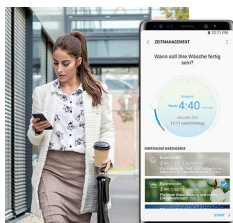

WiFi-SmartControl – Einfache und intuitive Steuerung von Unterwegs

Über die SmartThings-App kannst du deinen Waschtrockner von fast überall über Smartphone oder Tablet starten und steuern.* Zudem berät, plant und unterstützt dich die App über einen integrierten Waschratgeber, Wäscheplaner oder Wartungsassistenten und macht deinen Waschtag so angenehm und effizient wie möglich. So gehört z. B. doppelt waschen, aufgrund von vergessener Wäsche in der Maschine, dank der Erinnerung für vergessene Wäsche der Vergangenheit an.

*Verfügbar für iOS- und Android-Geräte. Internetzugang erforderlich. Ggf. fallen beim Download der App Kosten an.