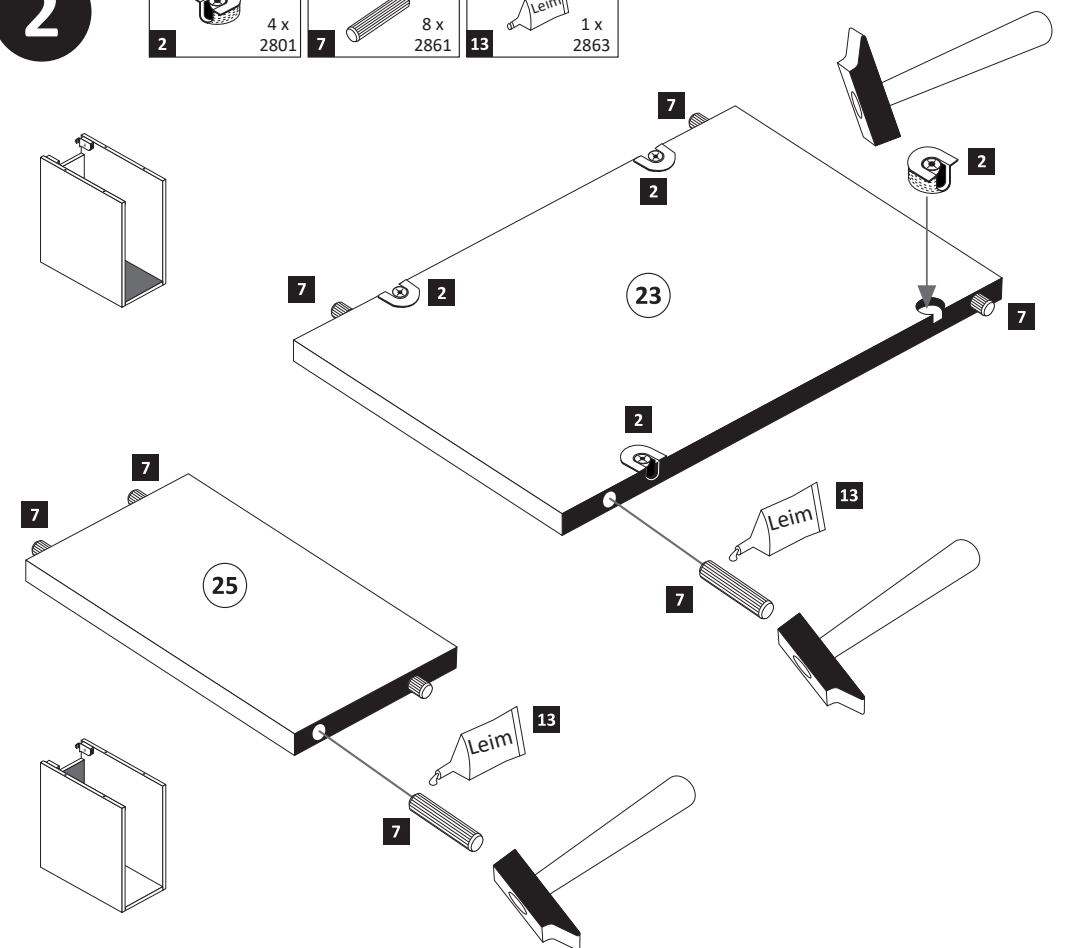

**1**

<b>1</b> 4 x 2802	<b>5</b> 2 x 1613	5/5 x 16 <b>8</b> 4 x 2821	<b>11</b> 1 x 2881	<b>12</b> 1 x 2880
----------------------	----------------------	----------------------------------	-----------------------	-----------------------

**ACHTUNG !**  
 Montagebeispiel Rechtsanschlag !  
 Soll die Tür links angeschlagen werden, müssen die Kreuzmontageplatten **5** auf dem linken Seitenteil **20** montiert werden.

**2**

<b>2</b> 4 x 2801	8 x 30 <b>7</b> 8 x 2861	<b>13</b> 1 x 2863
----------------------	--------------------------------	-----------------------