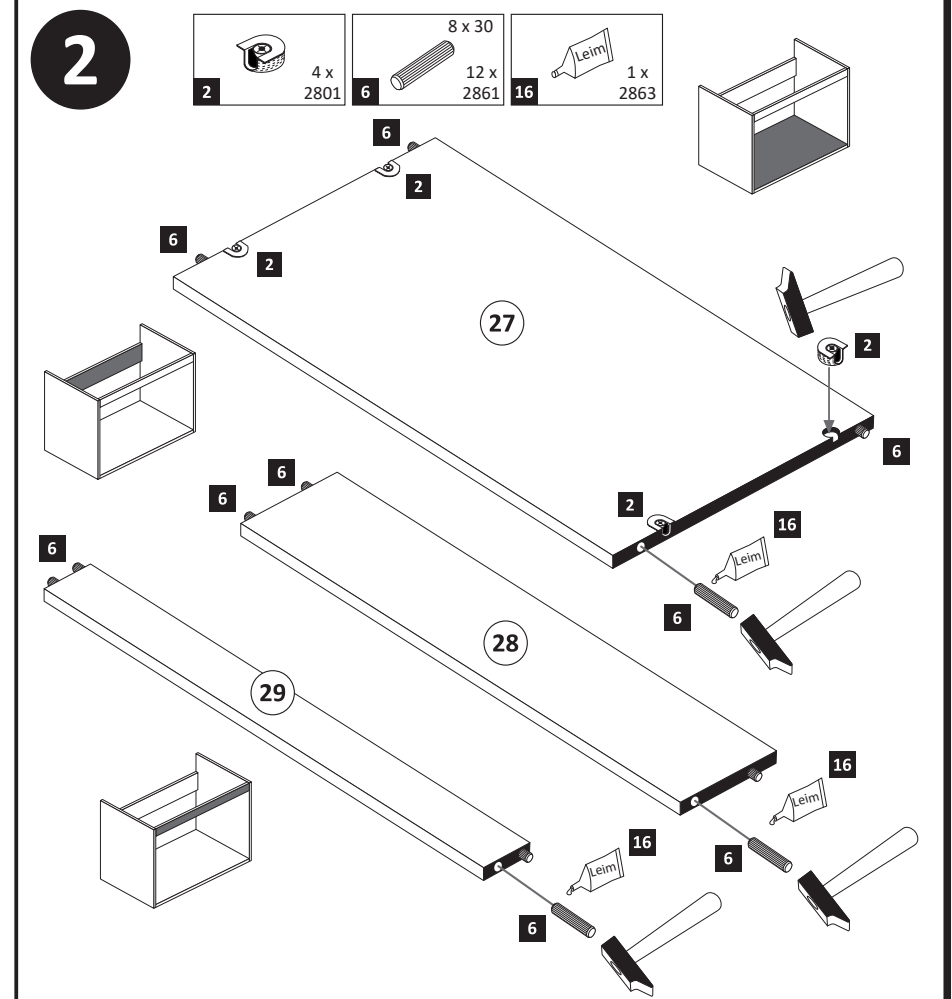

Held Möbel GmbH
Vogelparadies 9
32457 Porta Westfalica
Mail:
info@held-moebel.de

Diese Aufbauanleitung muss bis zum Ende der Nutzungszeit ihres Produktes sorgfältig aufbewahrt werden! Im Rahmen des Produkthaftungsgesetzes müssen Sie die Herstellerkennzeichnung aufbewahren. Zusätzlich kann Ihnen die Aufbauanleitung bei Ersatzteilbestellungen helfen, Bauteile und Beschläge eindeutig zu identifizieren.