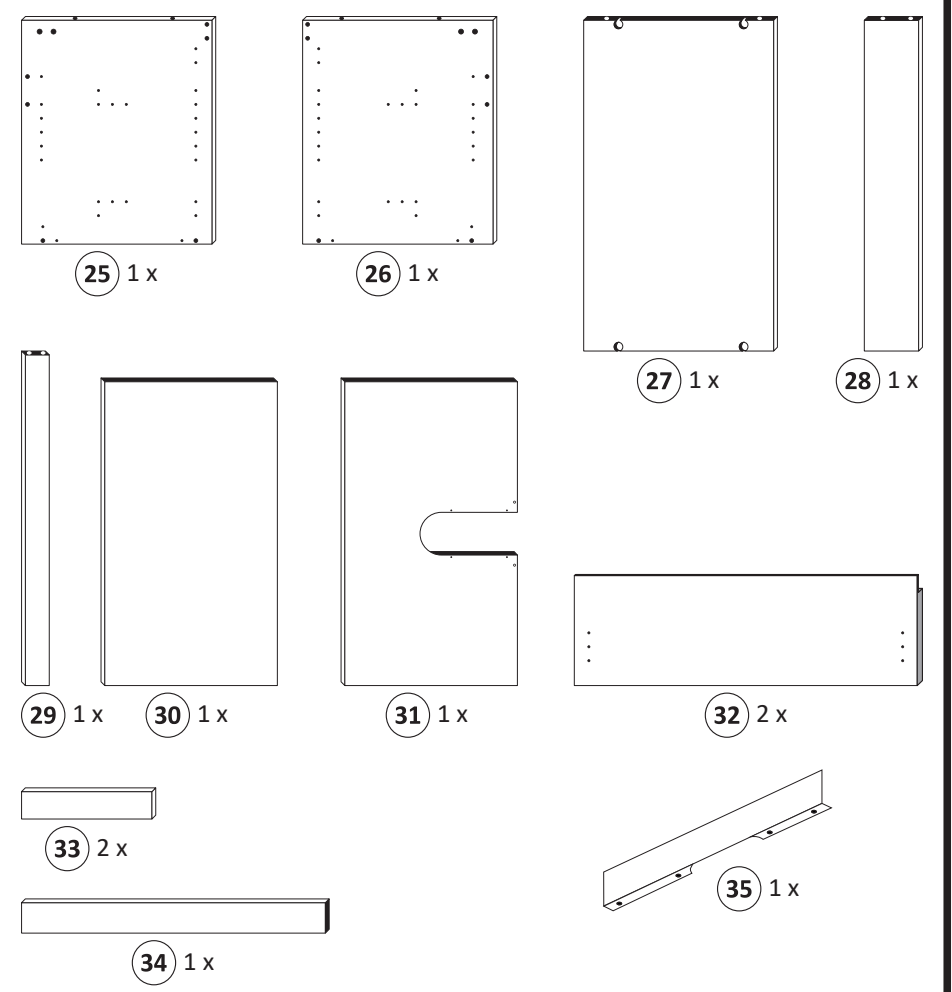

6

7

Artikel-Nr.	Aufbauanleitungs-Nr.	Fertigungsdatum
	88844.329	

1 4 x 2802	2 4 x 2801	3 8 x 2815.1 6,3 x 11	4 4 x 1121	5 8 x 2816 6,3 x 16
6 12 x 2861 8 x 30	7 2 x 2830 4 x 30	8 1 x 2881	9 1 x 2880	10 2 x 2840 5,8 x 55
11 2 x 2842 8 x 30	12 28 x 2804 3,5 x 15	13 4 x 2865	14 2 x 2855 5mm	15 4 x 1122
16 1 x 2863 Leim	17 2 x R 2 x L 5285.400	18 2 x R 2 x L 5284.400		
19 1 x 1970 Silikon	20 4 x 4 x 9 2 x 5 x 30	A 4 x		