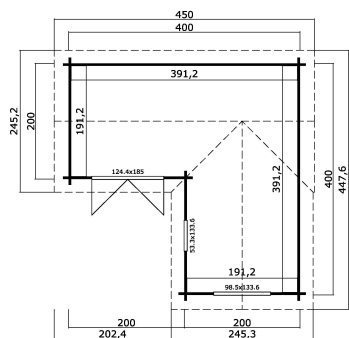

44  
mm

2

8

**VERPACKUNG: 1 PALETTE(N)**

630 x 118 x 65 cm  
1265 kg

EAN 4742913015431

**DIMENSIONEN**

Fläche	11.30 m <sup>2</sup>
Dachabmessungen	4.50 x 4.48 m
Rauminhalt m <sup>3</sup>	≈ 25.76 m <sup>3</sup>
Seitenwandhöhe	≈ 2.11 m
Firsthöhe	≈ 2.45 m
Vordach	≈ 25 cm

**FENSTER & TÜR**

1 x Doppeltür (DGP+A+*)	124.4 x 185.0 cm
1 x Einzelfenster öffnet nach innen (DGP+A+*)	53.3 x 133.6 cm
1 x Doppelfenster öffnet nach innen (DGP+A+*)	98.5 x 133.6 cm

\*DGP+A+: Premium + mit Isolierverglasung und Rundbogen

**DACH UND FUSSBODEN**

Dachbretter	18x90 mm
Fussbodenbretter	18x90 mm
Dachfläche	19.40 m <sup>2</sup>
Dachwinkel	≈ 19.4 °
Imprägnierte Unterkonstruktion	45x70 mm

\*Optional Dacheindeckung