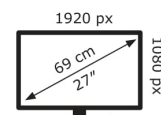

TUF GAMING VG27VQM1B-J

EAN 4711387643761

Produkt Nummer 90LM0A81-B02170

- 27-Zoll Full HD 1500R Curved Gaming-Monitor mit ultraschneller 280Hz Bildwiederholrate für professionelle Gamer und immersives Gameplay
- 1 ms (GTG) Reaktionszeit für flüssiges Gameplay und ASUS Extreme Low Motion Blur (ELMB) Technologie zur weiteren Reduzierung von Ghosting und Bewegungsunschärfe
- FreeSync Premium sorgt für ein nahtloses Spielerlebnis, indem VRR (variable Bildwiederholrate) standardmäßig aktiviert wird.
- Shadow Boost verbessert die Bilddetails in dunklen Bereichen und hellt Szenen auf, ohne dass helle Bereiche überbelichtet werden

ASUS

VG27VQM1B-J

21 kWh/1000h

2019/2013