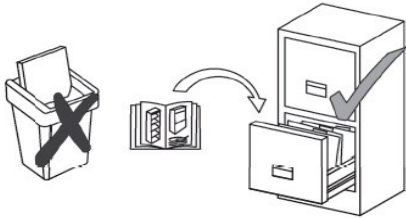

Service · Assistenza · Dienstverlening · Serwis
Servis · Szerviz · Сервисная служба

Name · Nom · Nome · Naam ·
Nazwa · Jméno · Názov · Nev ·
Denumire · Isim · Название ·

Fresh Pond

Nr. · No. · N° · Номер · Č · Sz ·

Тур · Туре · Tip · Típus · Тиро ·
Тип

A	B	C	D	E	F	G
.....	.....	.....	.....	.....	.....	.....