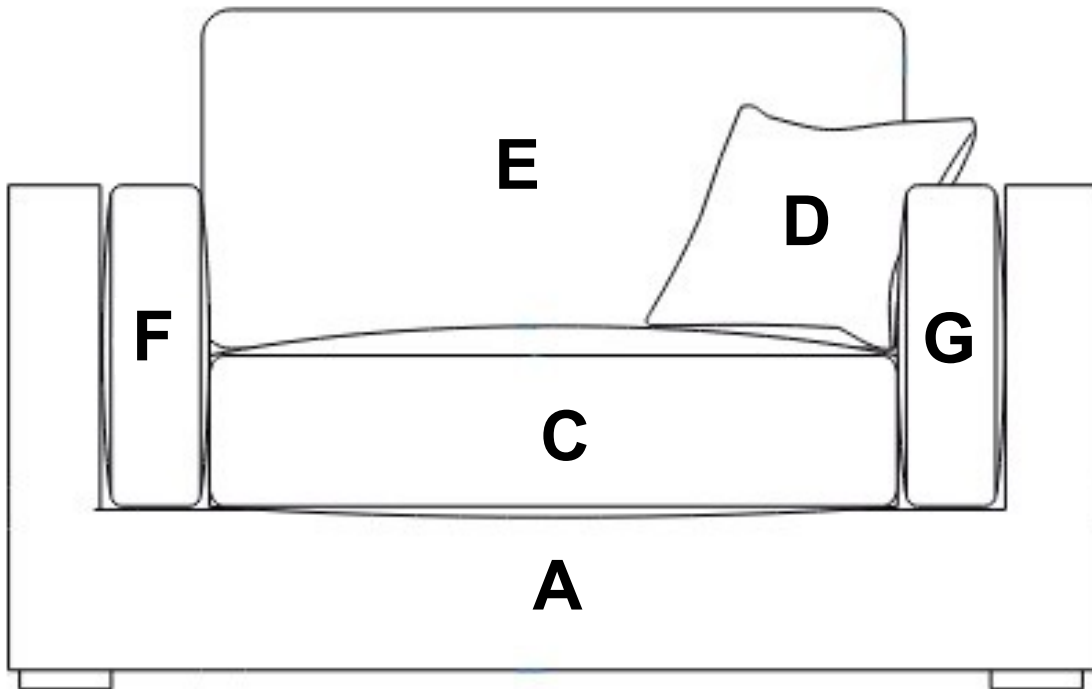

Service · Assistenza · Dienstverlening · Serwis
Servis · Szerviz · Сервисная служба

Name · Nom · Nome · Naam ·
Nazwa · Jméno · Názov · Nev ·
Denumire · Isim · Название ·

Fresh Pond

Nr. · No. · N° · Номер · Č · Sz ·

Тур · Туре · Tip · Típus · Тиро ·
Тип

A	B	C	D	E	F	G
.....	.....	.....	.....	.....	.....	.....