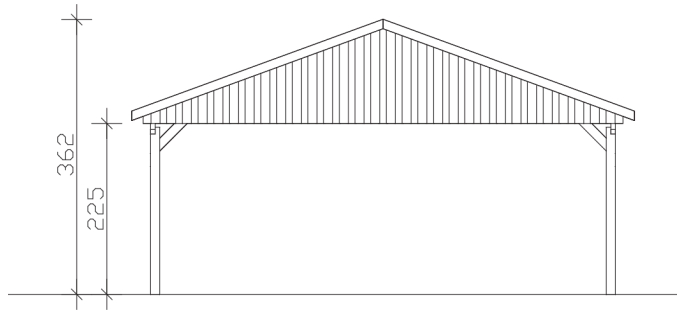

FICHTELBERG

Satteldach-Carport

Carport
FICHTELBERG
618 x 566 cm

Gestaltungsbeispiel

- Massive Konstruktion aus hochwertigem Leimholz (BSH-Fichte)
- Farblich unbehandelt
- Dachschalung inklusive roten Schindeln
- Pfosten 12 x 12 cm

CARPORT FICHELBERG 618 x 566 cm

Datenblatt / Baubeschreibung

Material	Leimholz, Fichte
Farbbehandlung	Unbehandelt
Pfostenstärke	12 x 12 cm
Aufstellbreite	618 cm
Aufstelltiefe	566 cm
Grundfläche	34,98 m ²
Umbauter Raum	106,86 m ³
Breite Sockelmaß	598 cm
Tiefe Sockelmaß	496 cm
Durchfahrtshöhe vorne	225 cm
Durchfahrtshöhe hinten	225 cm
Durchfahrtsbreite	574 cm
Firsthöhe	362 cm
Traufenhöhe	249 cm
Schneelast	1,5 kN/m ²
Dachform	Satteldach
Dachfläche	37,92 m ²
Dachneigung	20 °
Dacheindeckung	Bitumenschindeln, rot
Dachstärke	20 mm

Wasserablauf	zur Seite
Pfostenabstand Tiefe	230 cm
Pfostenanzahl	6
Oberfläche Holz	173,61 m ²
Im Lieferumfang enthalten	H-Pfostenanker zum Einbetonieren, Montagematerial, Aufbauanleitung
Anzahl Packstücke	2
Verpackungsgewicht gesamt	1430 kg
Verpackungsmaße	Paket 1: 120 cm x 620 cm x 50 cm 1.037,0 kg Paket 2: 120 cm x 320 cm x 45 cm 393,0 kg
Artikelnummer	248162-00-33
EAN-Nummer	4018211039289
Garantie	5 Jahre gemäß unseren Garantiebedingungen

FICHTELBERG
618 x 566 cm

Ansicht
vorne

Schnitt

Grundriss

FICHTELBERG

618 x 566 cm

Schnitte und Ansichten Maßstab 1:100