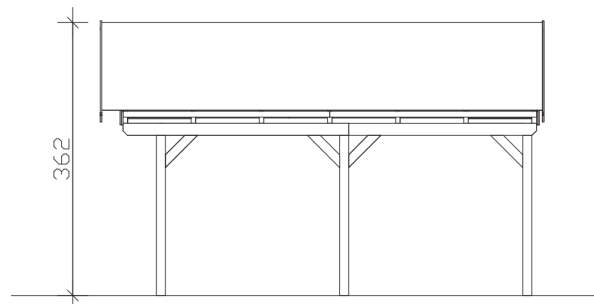

FICHTELBERG

Satteldach-Carport

Carport
FICHTELBERG
618 x 566 cm

Gestaltungsbeispiel

- Massive Konstruktion aus hochwertigem Leimholz (BSH-Fichte)
- Farblich unbehandelt
- Dachschalung inklusive roten Schindeln
- Pfosten 12 x 12 cm

CARPORT FICHELBERG 618 x 566 cm

Datenblatt / Baubeschreibung

Material	Leimholz, Fichte
Farbbehandlung	Unbehandelt
Pfostenstärke	12 x 12 cm
Aufstellbreite	618 cm
Aufstelltiefe	566 cm
Grundfläche	34,98 m ²
Umbauter Raum	106,86 m ³
Breite Sockelmaß	598 cm
Tiefe Sockelmaß	496 cm
Durchfahrtshöhe vorne	225 cm
Durchfahrtshöhe hinten	225 cm
Durchfahrtsbreite	574 cm
Firsthöhe	362 cm
Traufenhöhe	249 cm
Schneelast	1,5 kN/m ²
Dachform	Satteldach
Dachfläche	37,92 m ²
Dachneigung	20 °
Dacheindeckung	Bitumenschindeln, rot
Dachstärke	20 mm

Wasserablauf	zur Seite
Pfostenabstand Tiefe	230 cm
Pfostenanzahl	6
Oberfläche Holz	173,61 m ²
Im Lieferumfang enthalten	H-Pfostenanker zum Einbetonieren, Montagematerial, Aufbauanleitung
Anzahl Packstücke	2
Verpackungsgewicht gesamt	1430 kg
Verpackungsmaße	Paket 1: 120 cm x 620 cm x 50 cm 1.037,0 kg Paket 2: 120 cm x 320 cm x 45 cm 393,0 kg
Artikelnummer	248162-00-33
EAN-Nummer	4018211039289
Garantie	5 Jahre gemäß unseren Garantiebedingungen

FICHTELBERG
618 x 566 cm

Ansicht
vorne

Schnitt

Grundriss

FICHTELBERG

618 x 566 cm

Schnitte und Ansichten Maßstab 1:100