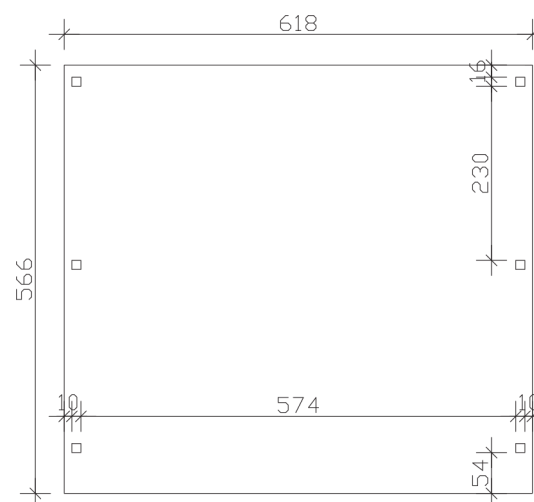

FICHTELBERG

Satteldach-Carport

Carport
FICHTELBERG
618 x 566 cm

Gestaltungsbeispiel

- Massive Konstruktion aus hochwertigem Leimholz (BSH-Fichte)
- Farblich unbehandelt
- Dachschalung inklusive roten Schindeln
- Pfosten 12 x 12 cm

CARPORT FICHELBERG 618 x 566 cm

Datenblatt / Baubeschreibung

Material	Leimholz, Fichte
Farbbehandlung	Unbehandelt
Pfostenstärke	12 x 12 cm
Aufstellbreite	618 cm
Aufstelltiefe	566 cm
Grundfläche	34,98 m ²
Umbauter Raum	106,86 m ³
Breite Sockelmaß	598 cm
Tiefe Sockelmaß	496 cm
Durchfahrtshöhe vorne	225 cm
Durchfahrtshöhe hinten	225 cm
Durchfahrtsbreite	574 cm
Firsthöhe	362 cm
Traufenhöhe	249 cm
Schneelast	1,5 kN/m ²
Dachform	Satteldach
Dachfläche	37,92 m ²
Dachneigung	20 °
Dacheindeckung	Bitumenschindeln, rot
Dachstärke	20 mm

Wasserablauf	zur Seite
Pfostenabstand Tiefe	230 cm
Pfostenanzahl	6
Oberfläche Holz	173,61 m ²
Im Lieferumfang enthalten	H-Pfostenanker zum Einbetonieren, Montagematerial, Aufbauanleitung
Anzahl Packstücke	2
Verpackungsgewicht gesamt	1430 kg
Verpackungsmaße	Paket 1: 120 cm x 620 cm x 50 cm 1.037,0 kg Paket 2: 120 cm x 320 cm x 45 cm 393,0 kg
Artikelnummer	248162-00-33
EAN-Nummer	4018211039289
Garantie	5 Jahre gemäß unseren Garantiebedingungen

FICHTELBERG
618 x 566 cm

Ansicht
vorne

Schnitt

Grundriss

FICHTELBERG

618 x 566 cm

Schnitte und Ansichten Maßstab 1:100