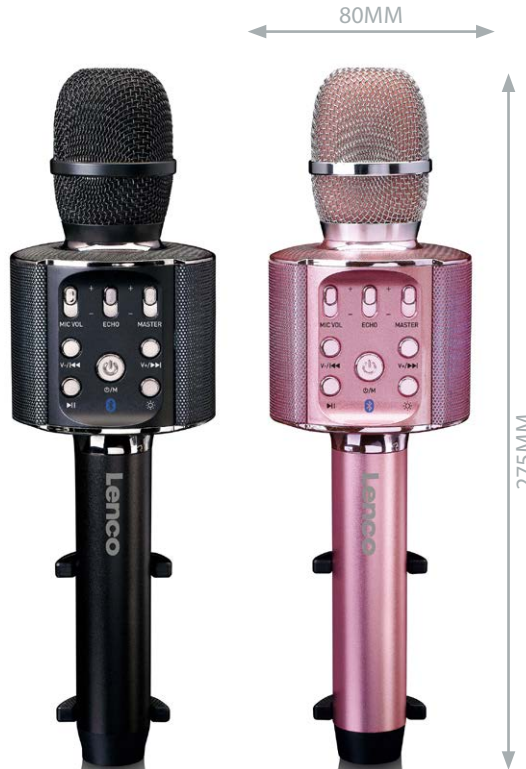

BMC-090

Karaoke Bluetooth Microphone with Speaker and Lights

CONNECT TO ANY HiFi SET (AUX IN) AS BLUETOOTH ADAPTOR AND MICROPHONE

USB, Micro SD, Aux out

Smartphone not included

EN

- Bluetooth V4.2
- Adjustment for echo and volume of the microphone and the volume of the music
- Musical lighting effects
- Output power: 5 Watt (RMS)
- Integrated rechargeable battery up to 8 hours
- Phone holder
- Connect to any HiFi set (Aux in) as Bluetooth adaptor and microphone
- Included : USB cable, 3.5mm cable
- Connections : USB input, Line out, Micro SD card reader

DE

- Bluetooth V4.2
- Echo, die Lautstärke des Mikrofons und der Musik separat einstellbar
- Lichteffekte im Rhythmus der Musik
- Ausgangsleistung: 5 Watt (RMS)
- Integrierter Akku bis zu 8 Stunden
- Mobiltelefonhalterung
- Anschluss an jedes HiFi-Gerät (Aux-In) als Bluetooth-Adapter und Mikrofon
- Inklusive : USB-Kabel, 3,5mm Kabel
- Anschlüsse : USB-Eingang, Line-Ausgang, Micro SD-Kartenleser

NL

- Bluetooth V4.2
- Regelbare Echo en volume van de microfoon evenals volume van muziek
- Met disco licht effecten
- Uitgangsvermogen: 5 Watt (RMS)
- Opladbare batterij tot 8 uur
- Telefoonhouder
- Aan te sluiten op ieder HiFi set (Aux in) als Bluetooth adaptor en microfoon
- Inbegrepen : USB kabel, 3.5mm kabel
- Aansluitingen : USB ingang, Lijn uitgang, Micro SD kaartslot

FR

- Bluetooth V4.2
- Echo et volume du micro réglables ainsi que le volume de la musique
- Musique avec jeux de lumières
- Puissance de sortie: 5 Watt (RMS)
- Batterie rechargeable intégrée jusqu'à 8 heures
- Support de téléphone
- Connectable à toutes les installations HiFi comme adaptateur Bluetooth et micro
- Inclus : Câble USB, câble 3.5mm
- Connexion : Port USB, Sortie ligne, Lecteur de carte micro SD