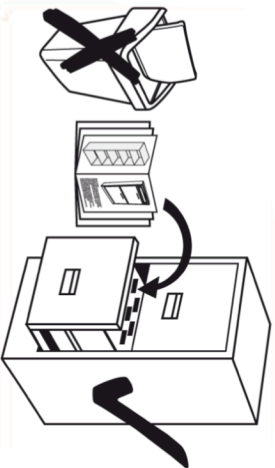

Service - Servis - Dienstverlening - Servis - Servis - Servis - Servis - Servisная служба
Servizio - Service - Serviciu - Služby - Szolgáltatás

Nome - Nazwa - Naam - Name - Isim - Название
Nume - Nom - Numele - Meno - Jméno - Neve

HAITI
2AL-MaxiRC
MaxiRC-2AL

P1	75x51		X.....
P2	60x60		X.....
P3	40x40		X.....
P4	40x40		X.....