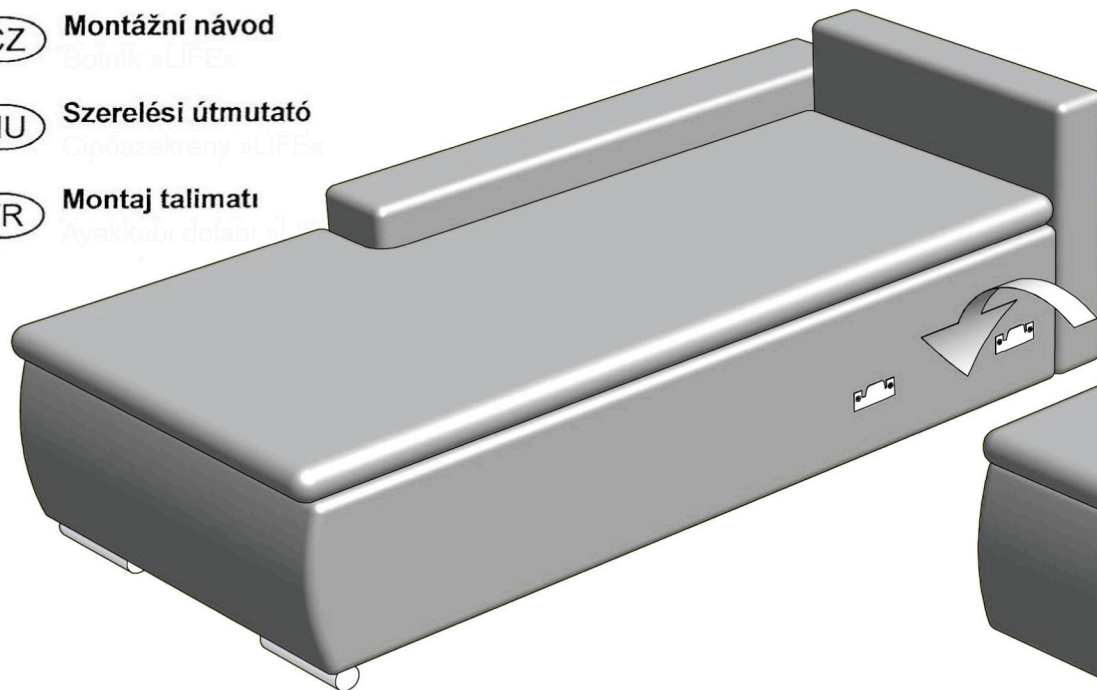

IT Istruzioni di montaggio

scarpiera »LIFE»

PL Instrukcja montaży

Szafka na »FE» »LIFE»

SK Návod na montáž

skřínka na obuv »LIFE»

RO Instrucțiuni de montaj

Țucar pentru încălțăminte »LIFE»

RU Инструкция по монтажу

Шкаф для обуви »LIFE»

3x P1

1x P2

1x P3

1x P4

Service - Servis - Dienstverlening - Servis - Servis - Servis - Servis - Servisная служба
Servizio - Service - Serviciu - Služby - Szolgáltatás