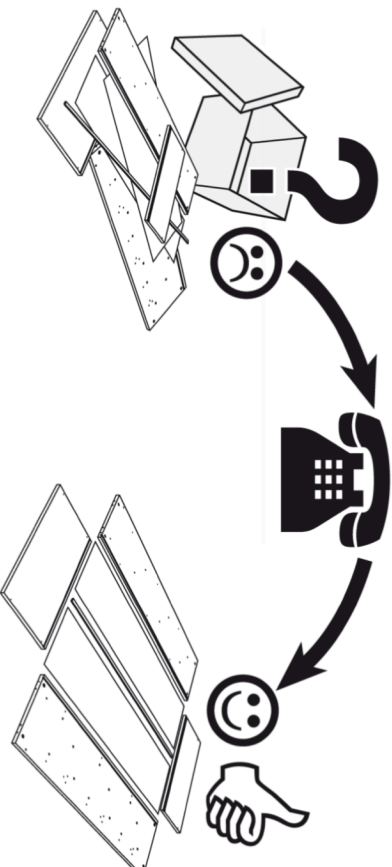

IT Istruzioni di montaggio

scarpiera »LIFE»

PL Instrukcja montaży

Szafka na »FE» »LIFE»

SK Návod na montáž

skřínka na obuv »LIFE»

RO Instrucțiuni de montaj

Țucar pentru încălțăminte »LIFE»

RU Инструкция по монтажу

Шкаф для обуви »LIFE»

3x P1

1x P2

1x P3

1x P4

Service - Servis - Dienstverlening - Servis - Servis - Servis - Servis - Servisная служба
Servizio - Service - Serviciu - Služby - Szolgáltatás

Nome - Nazwa - Naam - Name - Isim - Название
Nume - Nom - Numele - Meno - Jméno - Neve

HAITI
2AL-MaxiRC
MaxiRC-2AL

P1	75x51		X.....
P2	60x60		X.....
P3	40x40		X.....
P4	40x40		X.....

D Montageanleitung
Sofa »unschrank« »LIFE«