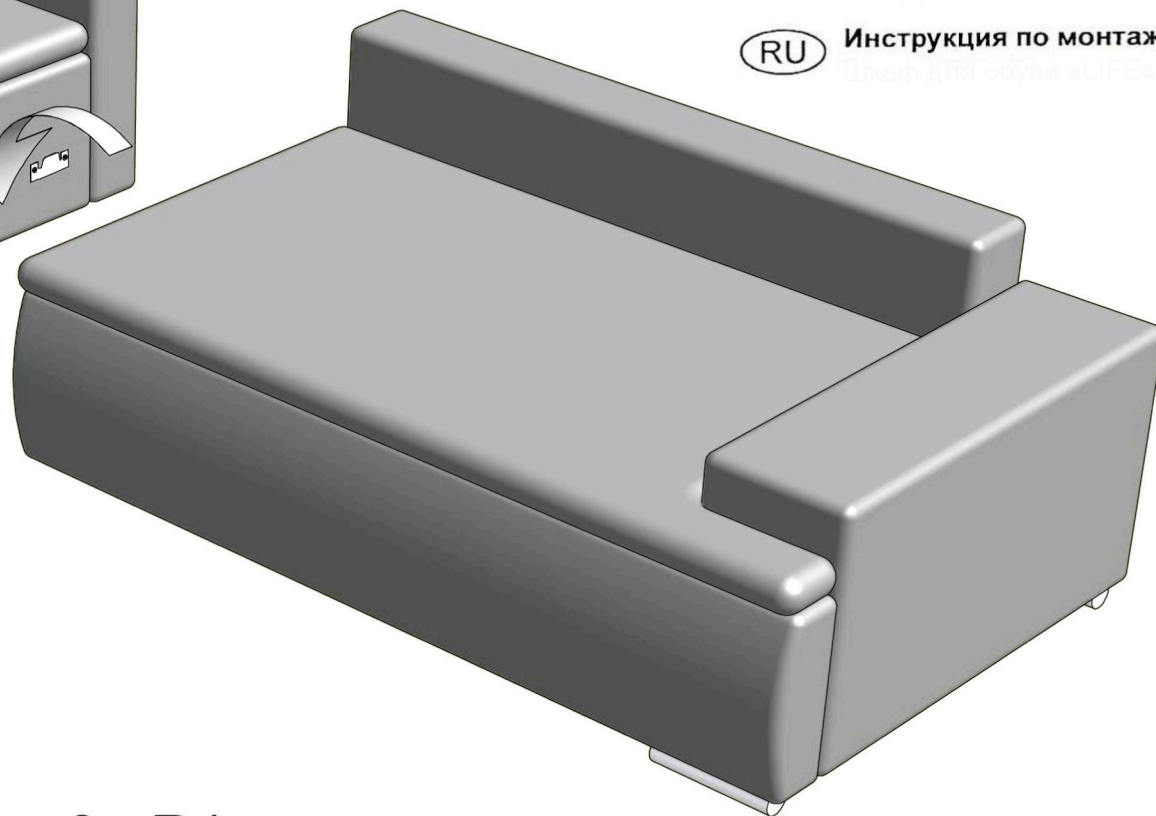

D Montageanleitung

Seřadovací »LIFE»

FR Notice de montage

Armoire à chaussures »FE»

NL Handleiding voor de montage

Schoenenkast »LIFE»

CZ Montážní návod

Botník »LIFE»

HU Szerelési útmutató

Cipőszekrény »LIFE»

TR Montaj talimatı

Ayaklıbađ dolabı »LIFE»

HAITI

(MaxiRC-2AL)

GB Assembly instructions

Shoe rack »LIFE»

IT Istruzioni di montaggio

scarpiera »LIFE»

PL Instrukcja montaży

Szafka na »FE» »LIFE»

SK Návod na montáž

skřínka na obuv »LIFE»

RO Instrucțiuni de montaj

Țucar pentru încălțăminte »LIFE»

RU Инструкция по монтажу

Шкаф для обуви »LIFE»