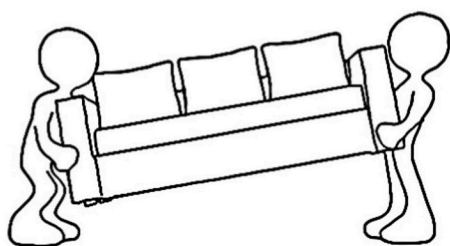

D Montageanleitung

Seřadovací »LIFE»

FR Notice de montage

Armoire à chaussures »FE»

NL Handleiding voor de montage

Schoenenkast »LIFE»

CZ Montážní návod

Botník »LIFE»

HU Szerelési útmutató

Cipőszekrény »LIFE»

TR Montaj talimatı

Ayaklıbađ dolabı »LIFE»

HAITI

(MaxiRC-2AL)

GB Assembly instructions

Shoe rack »LIFE»

IT Istruzioni di montaggio

scarpiera »LIFE»

PL Instrukcja montaży

Szafka na »FE» »LIFE»

SK Návod na montáž

skřínka na obuv »LIFE»

RO Instrucțiuni de montaj

Țucar pentru încălțăminte »LIFE»

RU Инструкция по монтажу

Шкаф для обуви »LIFE»