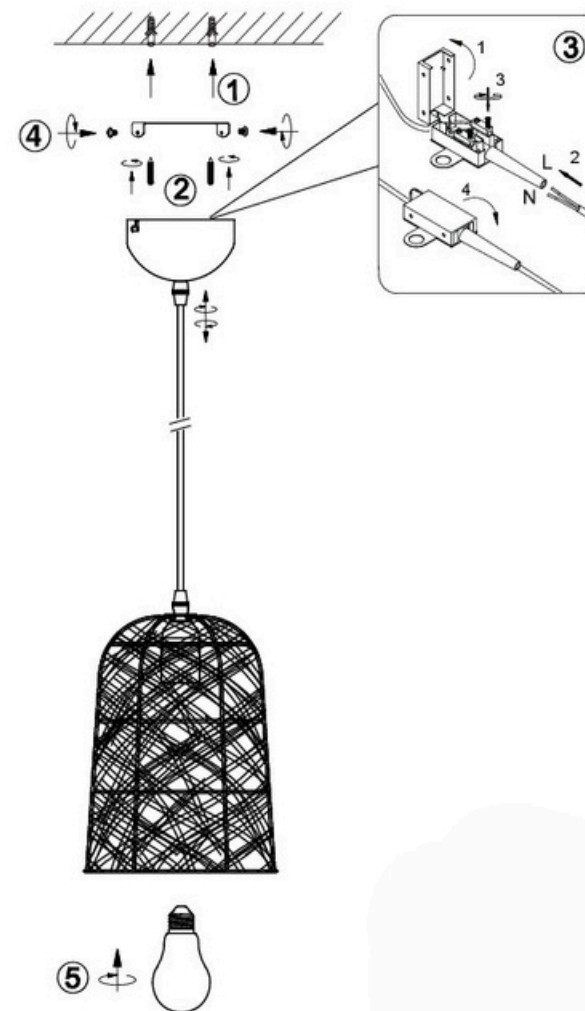

(SR) UPOZORENJE!

Prije početka montaže, pažljivo pročitajte sigurnosne upute!

(UK) ПОПЕРЕДЖЕННЯ!

Перед розбиранням, будь ласка, уважно прочитайте інструкції з техніки безпеки!

230V~50Hz, 1 x E27 max.40W