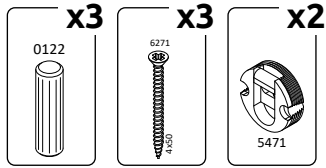

VP92/GL
LWH - 0923x350x208

53917
31.05.2022

РУССКИЙ

Важная информация
Внимательно прочитайте.
Сохраните эту информацию.

ВНИМАНИЕ

Крепежные средства для крепления к стене не прилагаются, для разных материалов стен требуются различные крепления. Используйте крепежные средства, подходящие для материала стен в Вашем доме. Если Вы не уверены, какой тип крепления подходит к данному материалу, обратитесь в специализированный магазин.