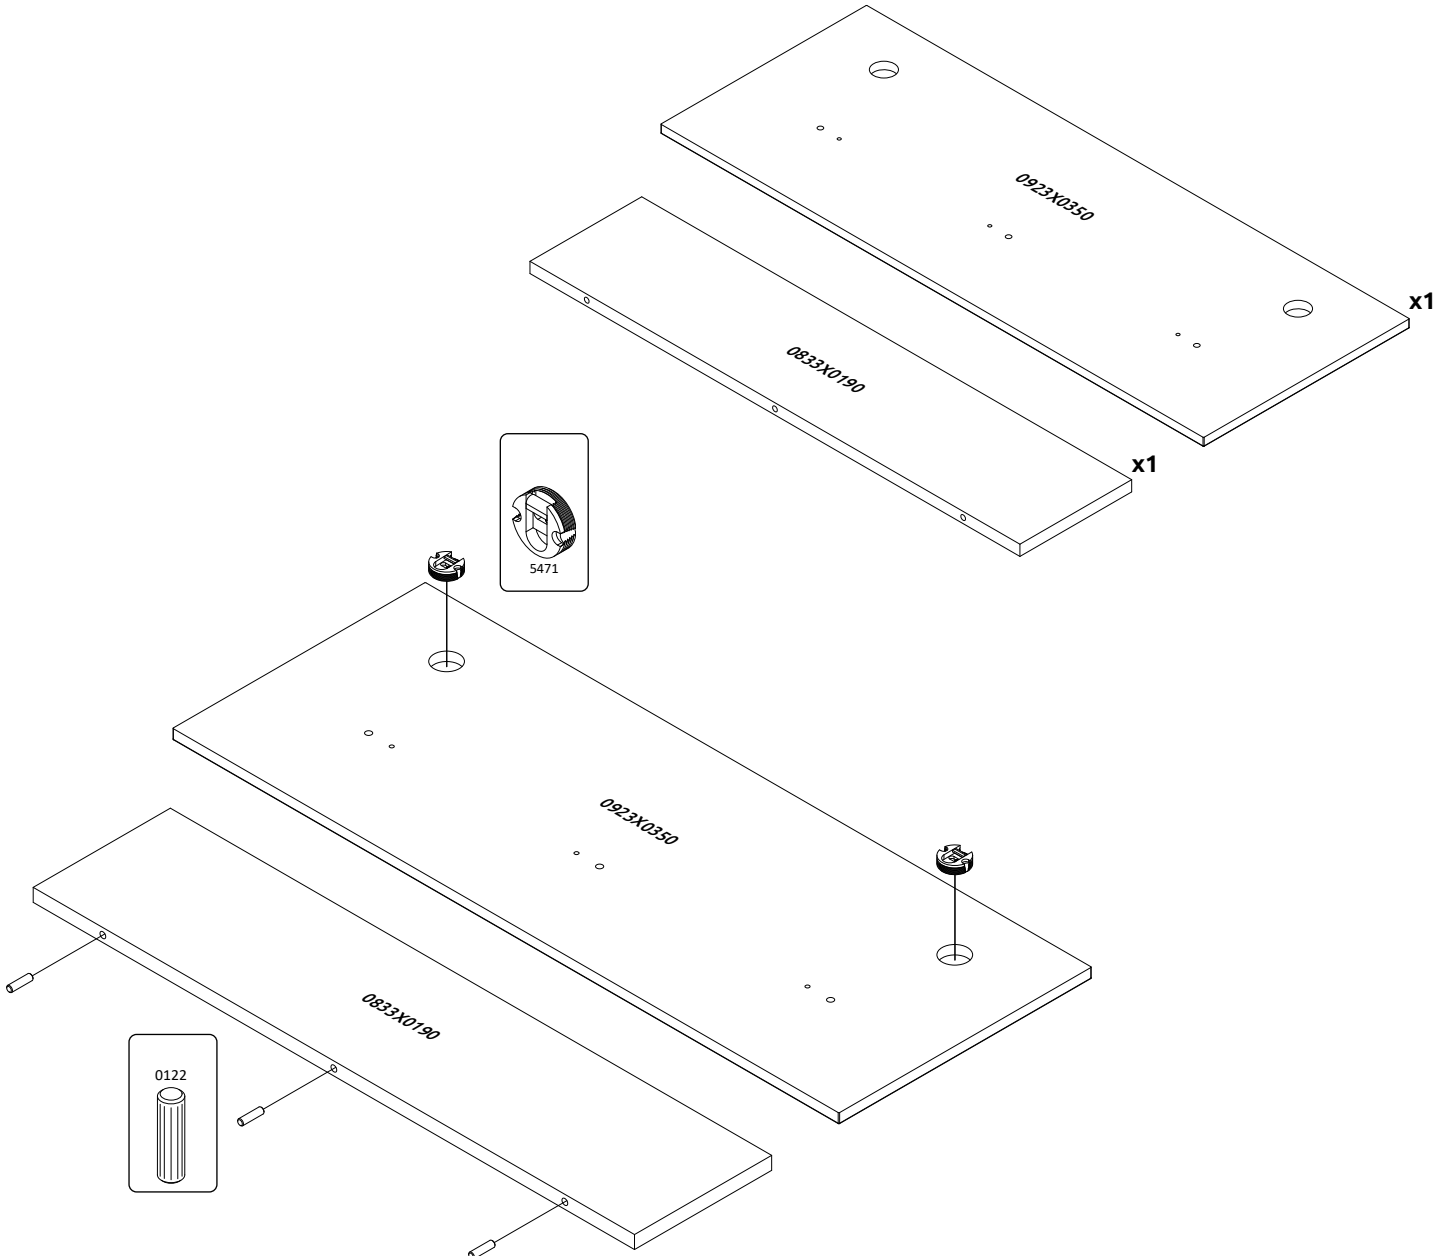

VP92/GL
LWH - 0923x350x208

53917
31.05.2022

РУССКИЙ

Важная информация
Внимательно прочитайте.
Сохраните эту информацию.

ВНИМАНИЕ

Крепежные средства для крепления к стене не прилагаются, для разных материалов стен требуются различные крепления. Используйте крепежные средства, подходящие для материала стен в Вашем доме. Если Вы не уверены, какой тип крепления подходит к данному материалу, обратитесь в специализированный магазин.