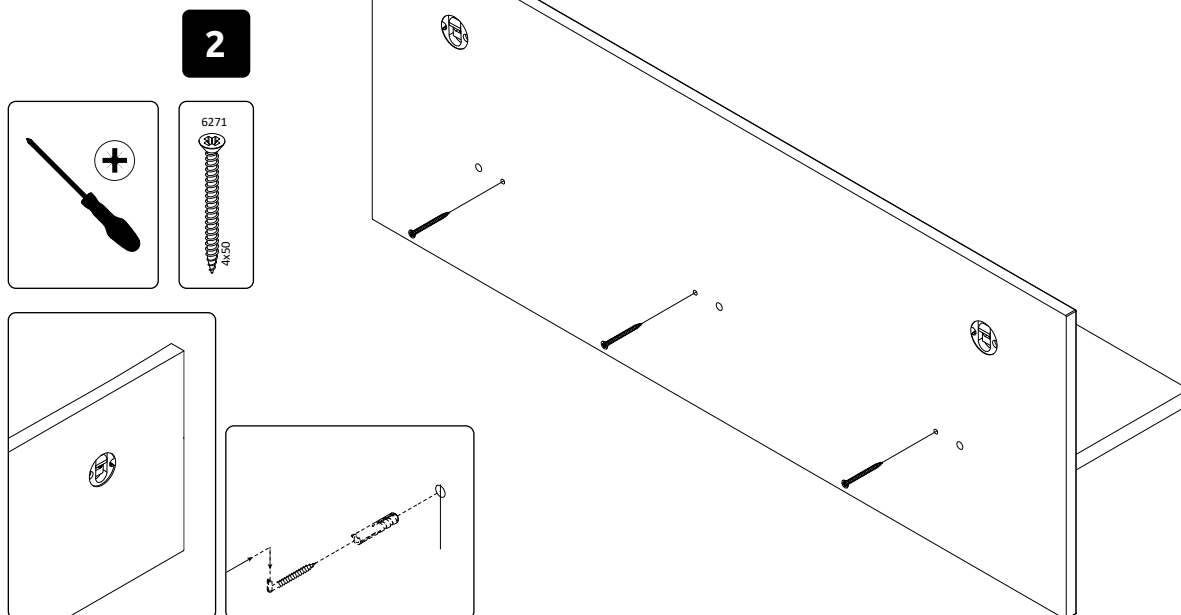

VP92/GL
LWH - 0923x350x208

53917
31.05.2022

РУССКИЙ

Важная информация
Внимательно прочитайте.
Сохраните эту информацию.

ВНИМАНИЕ

Крепежные средства для крепления к стене не прилагаются, для разных материалов стен требуются различные крепления. Используйте крепежные средства, подходящие для материала стен в Вашем доме. Если Вы не уверены, какой тип крепления подходит к данному материалу, обратитесь в специализированный магазин.