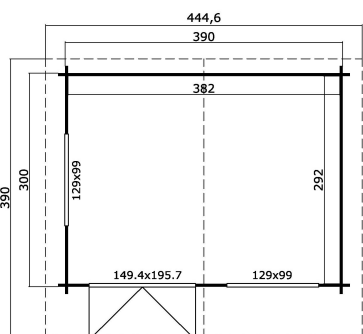

-  40 mm
-  2
-  7
-  **GUARANTEE**
5 YEARS

VERPACKUNG: 1 PALETTE(N)

630 x 118 x 55 cm
1019 kg

EAN 4743329224899

DIMENSIONEN

Fläche	11.15 m ²
Dachabmessungen	4.45 x 3.90 m
Rauminhalt m ³	≈ 25.75 m ³
Seitenwandhöhe	≈ 2.05 m
Firsthöhe	≈ 2.56 m
Vordach	≈ 70 cm

FENSTER & TÜR

1 x Doppeltür (SGC*)	149.4 x 195.7 cm
2 x Doppelfenster öffnet nach innen (SGC*)	129.0 x 99.0 cm

*SGC: Classic mit Einmachverglasung

DACH UND FUSSBODEN

Dachbretter	18x90 mm
Fussbodenbretter	18x90 mm
Dachfläche	17.94 m ²
Dachwinkel	≈ 14.9 °
Imprägnierte Unterkonstruktion	70x45 mm