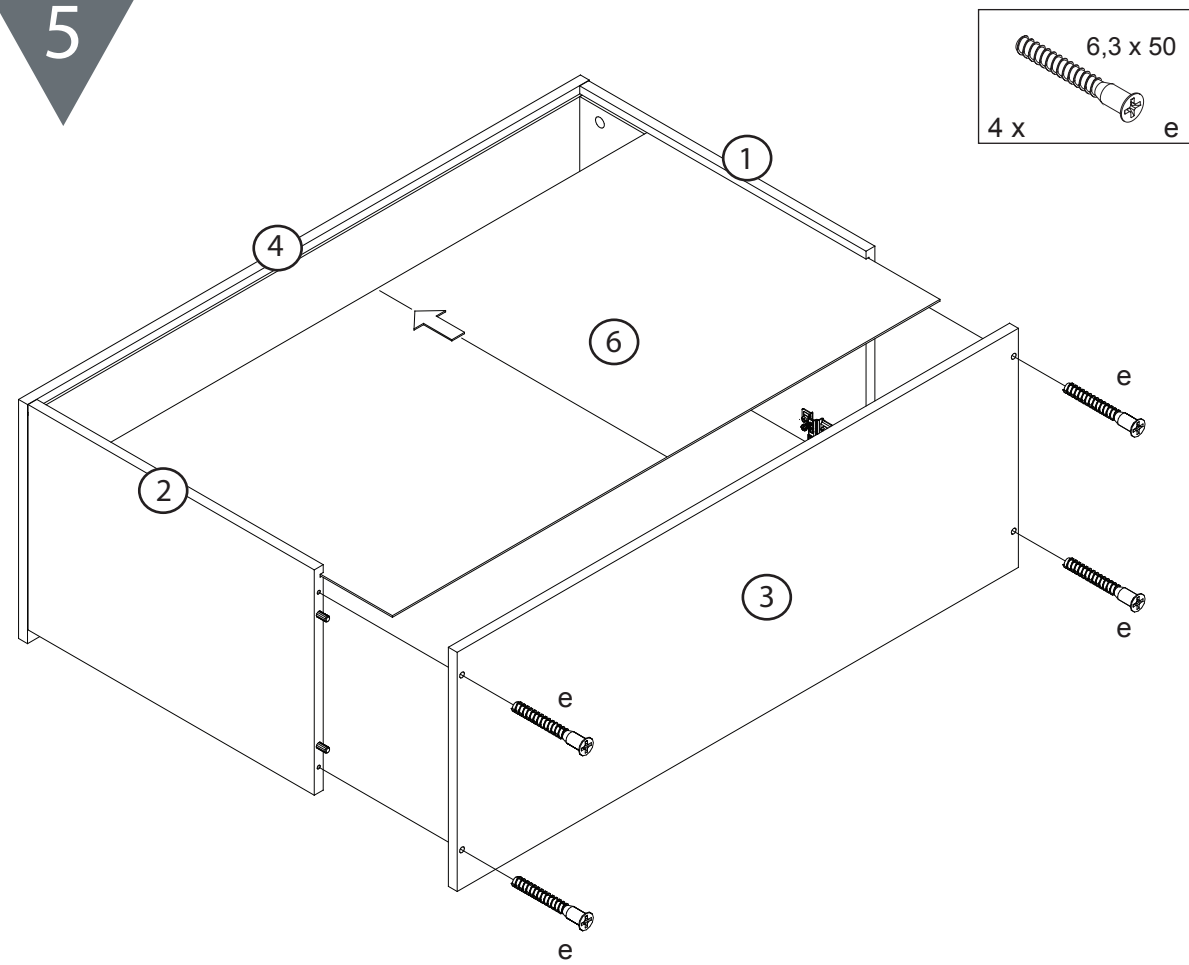

**8340**

Typ • Type • Tip • Típus • Тіро • Тип

**Kommode 2T**

14 Anthrazit  
98 Wotan Eiche  
11.25 Beton / Weiss  
11 WeissGL / Weiss

**7**

**8**

5

1