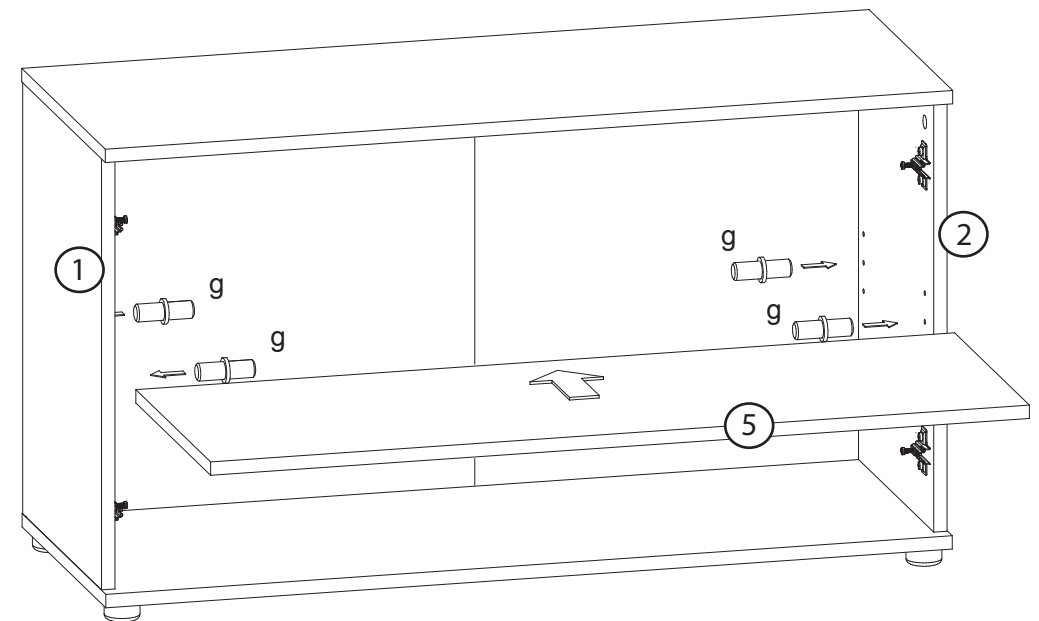

**8340**

Typ • Type • Tip • Típus • Тіро • Тип

**Kommode 2T**

14 Anthrazit  
98 Wotan Eiche  
11.25 Beton / Weiss  
11 WeissGL / Weiss

**7**

**8**

5

1