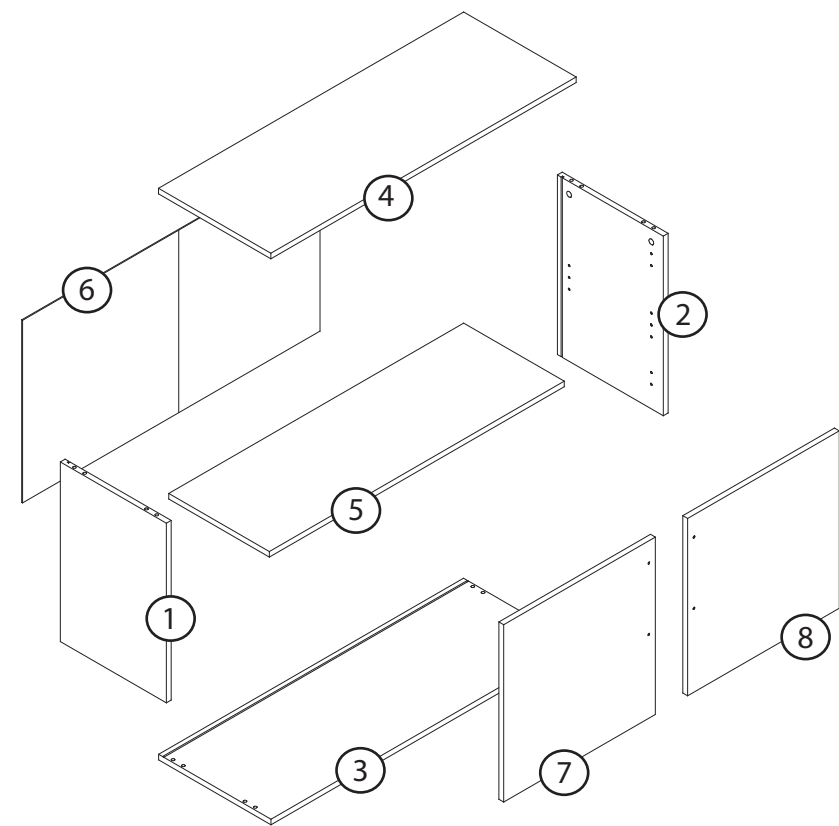

**8340**

Typ • Type • Tip • Típus • Тіро • Тип

**Kommode 2T**

14 Anthrazit  
98 Wotan Eiche  
11.25 Beton / Weiss  
11 WeissGL / Weiss

**7**

**8**

5

1