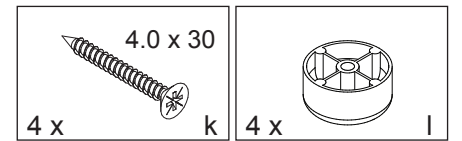

**8340**

Typ • Type • Tip • Típus • Тіро • Тип

**Kommode 2T**

14 Anthrazit  
98 Wotan Eiche  
11.25 Beton / Weiss  
11 WeissGL / Weiss

**7**

**8**

5

1