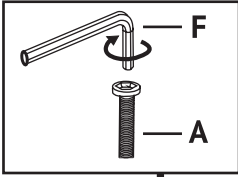

**Montageanleitung  
für  
ARTHUR Ohrensessel**

**91340-91344, 91337-91339**

Nr.	Form	Anzahl	Nr.	Form	Anzahl
A	 M6*30	1	G		1
B	 M6*48	4	H		1
C	 M8*35	4	I		1
D	 M12	4	J1		1
E	 M20	4	J2		1
F		1			

1

2

3

4

**Vielen Dank für Ihren Einkauf!**