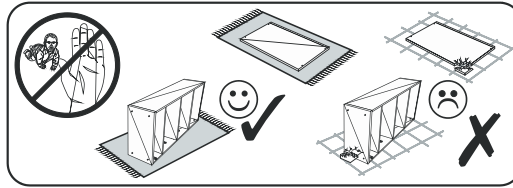

CANNES ver. 120/200

50-112-17
50-112-66
50-112-A4
50-112-18

CANNES 120/200 - ŁÓŻKO 23032022

120 min

<p>K-01</p> <p>8x 8x30</p>	<p>K-02</p> <p>16x 8x50</p>	<p>WK-01</p> <p>4x 7/50</p>	<p>WK-03</p> <p>2x 7/70</p>	<p>I-01</p> <p>1x</p>	<p>T-01</p> <p>4x 20/ø6x11</p>
<p>T-06</p> <p>12x ø7x56</p>	<p>M-01</p> <p>12x ø15x12</p>	<p>M-02</p> <p>16x ø15x16</p>	<p>W-12</p> <p>8x 6x13</p>	<p>W-11</p> <p>16x 4x50</p>	<p>W-04</p> <p>30x 4x16</p>
<p>W-09</p> <p>12x 4x35</p>	<p>ZAC-01</p> <p>2x kpl</p>	<p>S-02</p> <p>4x</p>	<p>LKB-06</p> <p>2x <math>\sphericalangle 90^\circ</math></p>		