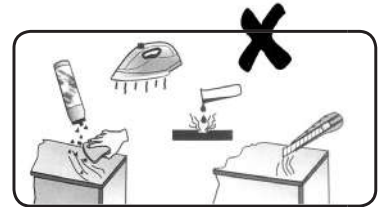

CANNES ver. 120/200

50-112-17
50-112-66
50-112-A4
50-112-18

CANNES 120/200 - ŁÓŻKO 23032022

120 min

<p>K-01</p> <p>8x 8x30</p>	<p>K-02</p> <p>16x 8x50</p>	<p>WK-01</p> <p>4x 7/50</p>	<p>WK-03</p> <p>2x 7/70</p>	<p>I-01</p> <p>1x</p>	<p>T-01</p> <p>4x 20/ø6x11</p>
<p>T-06</p> <p>12x ø7x56</p>	<p>M-01</p> <p>12x ø15x12</p>	<p>M-02</p> <p>16x ø15x16</p>	<p>W-12</p> <p>8x 6x13</p>	<p>W-11</p> <p>16x 4x50</p>	<p>W-04</p> <p>30x 4x16</p>
<p>W-09</p> <p>12x 4x35</p>	<p>ZAC-01</p> <p>2x kpl</p>	<p>S-02</p> <p>4x</p>	<p>LKB-06</p> <p>2x <math>\sphericalangle 90^\circ</math></p>		