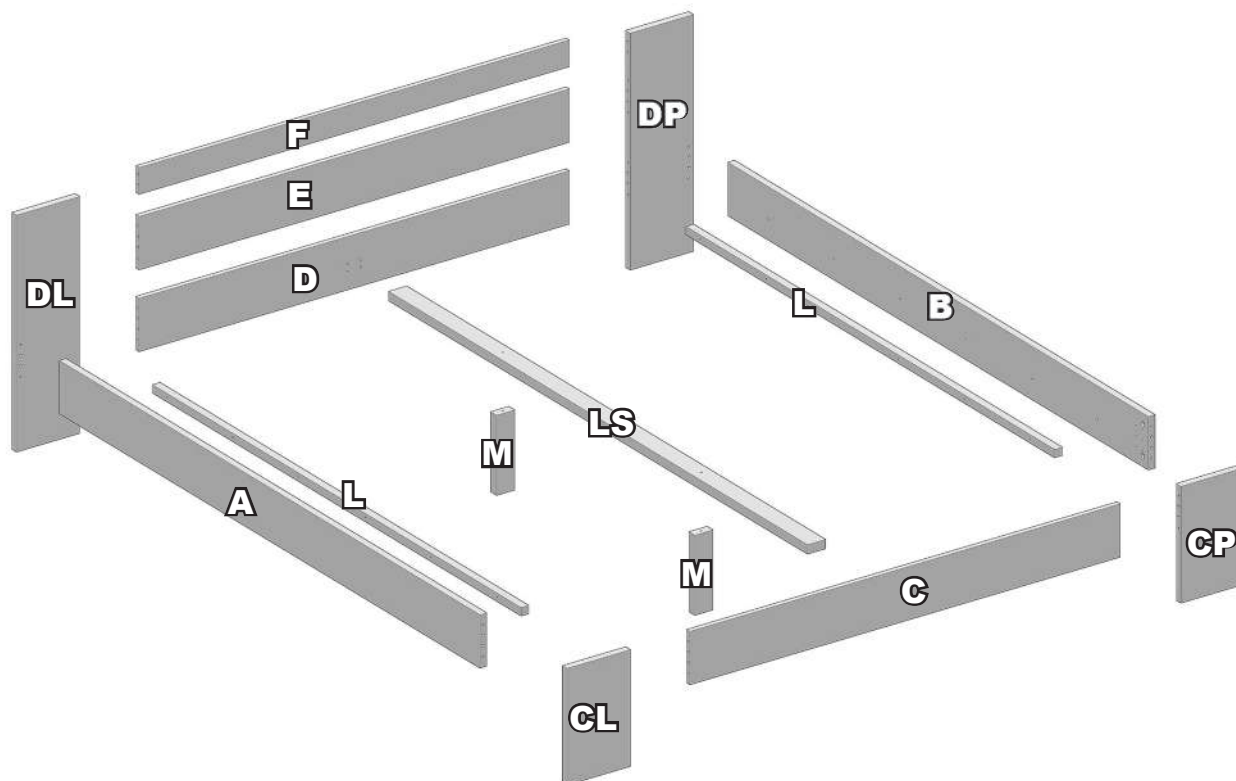

CANNES ver. 120/200

50-112-17
50-112-66
50-112-A4
50-112-18

CANNES 120/200 - ŁÓŻKO 23032022

120 min

<p>K-01</p> <p>8x 8x30</p>	<p>K-02</p> <p>16x 8x50</p>	<p>WK-01</p> <p>4x 7/50</p>	<p>WK-03</p> <p>2x 7/70</p>	<p>I-01</p> <p>1x</p>	<p>T-01</p> <p>4x 20/ø6x11</p>
<p>T-06</p> <p>12x ø7x56</p>	<p>M-01</p> <p>12x ø15x12</p>	<p>M-02</p> <p>16x ø15x16</p>	<p>W-12</p> <p>8x 6x13</p>	<p>W-11</p> <p>16x 4x50</p>	<p>W-04</p> <p>30x 4x16</p>
<p>W-09</p> <p>12x 4x35</p>	<p>ZAC-01</p> <p>2x kpl</p>	<p>S-02</p> <p>4x</p>	<p>LKB-06</p> <p>2x <math>\sphericalangle 90^\circ</math></p>		

CANNES ver. 120/200

50-112-17
50-112-66
50-112-A4
50-112-18

CANNES 120/200 - ŁÓŻKO 23032022

CANNES ver. 120/200

REP	DIM	QTE	package/ colli num- ber
A	1996 x 160 x 22	1	1/1
B	1996 x 160 x 22	1	1/1
C	830 x 160 x 15	1	1/1
CL	350 x 210 x 22	1	1/1
CP	350 x 210 x 22	1	1/1
D	830 x 160 x 15	1	1/1
DL	710 x 210 x 22	1	1/1
DP	710 x 210 x 22	1	1/1
E	830 x 160 x 15	1	1/1
F	830 x 80 x 15	1	1/1
L	1850 x 25 x 30	2	1/1
LS	1983 x 60 x 28	1	1/1
M	240 x 60 x 28	2	1/1

CANNES ver. 120/200

50-112-17
50-112-66
50-112-A4
50-112-18

CANNES 120/200 - ŁÓŻKO 23032022

1

ZAC-01

W-12

K-02

M-01