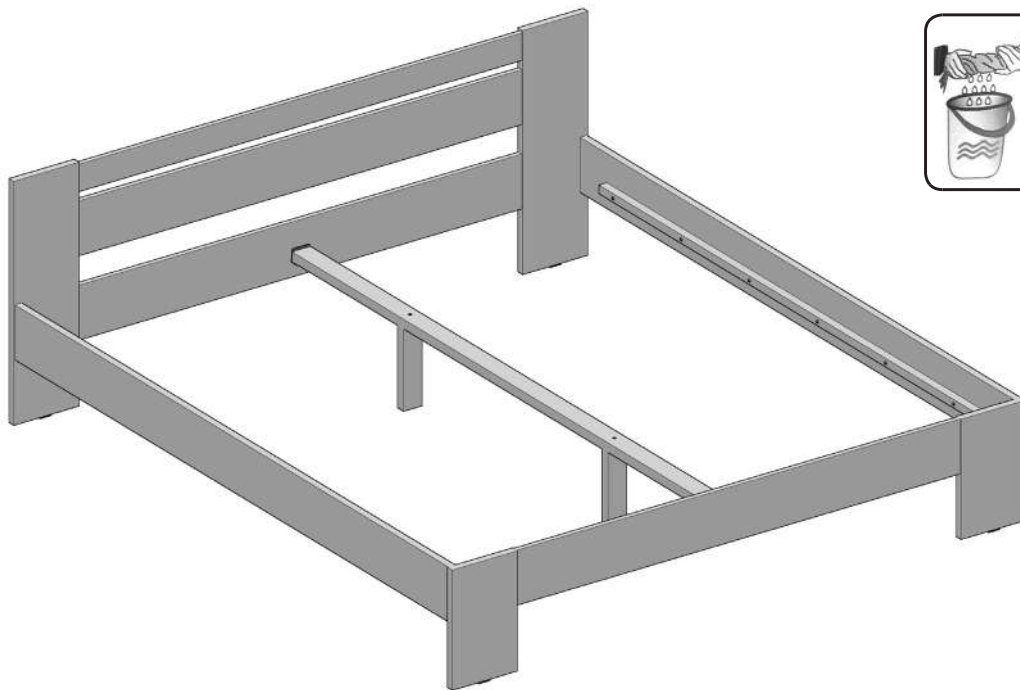

CANNES ver. 120/200

50-112-17
50-112-66
50-112-A4
50-112-18

CANNES 120/200 - ŁÓŻKO 23032022

120 min

<p>K-01</p> <p>8x 8x30</p>	<p>K-02</p> <p>16x 8x50</p>	<p>WK-01</p> <p>4x 7/50</p>	<p>WK-03</p> <p>2x 7/70</p>	<p>I-01</p> <p>1x</p>	<p>T-01</p> <p>4x 20/ø6x11</p>
<p>T-06</p> <p>12x ø7x56</p>	<p>M-01</p> <p>12x ø15x12</p>	<p>M-02</p> <p>16x ø15x16</p>	<p>W-12</p> <p>8x 6x13</p>	<p>W-11</p> <p>16x 4x50</p>	<p>W-04</p> <p>30x 4x16</p>
<p>W-09</p> <p>12x 4x35</p>	<p>ZAC-01</p> <p>2x kpl</p>	<p>S-02</p> <p>4x</p>	<p>LKB-06</p> <p>2x <math>\sphericalangle 90^\circ</math></p>		

CANNES ver. 120/200

50-112-17
50-112-66
50-112-A4
50-112-18

CANNES 120/200 - ŁÓŻKO 23032022

CANNES ver. 120/200

REP	DIM	QTE	package/ colli num- ber
A	1996 x 160 x 22	1	1/1
B	1996 x 160 x 22	1	1/1
C	830 x 160 x 15	1	1/1
CL	350 x 210 x 22	1	1/1
CP	350 x 210 x 22	1	1/1
D	830 x 160 x 15	1	1/1
DL	710 x 210 x 22	1	1/1
DP	710 x 210 x 22	1	1/1
E	830 x 160 x 15	1	1/1
F	830 x 80 x 15	1	1/1
L	1850 x 25 x 30	2	1/1
LS	1983 x 60 x 28	1	1/1
M	240 x 60 x 28	2	1/1

CANNES ver. 120/200

50-112-17
50-112-66
50-112-A4
50-112-18

CANNES 120/200 - ŁÓŻKO 23032022

1

ZAC-01

W-12

K-02

M-01