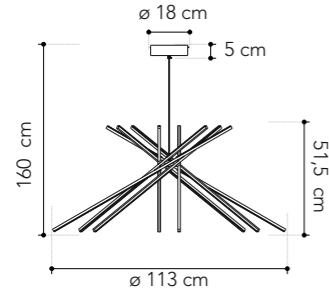

SHANGHAI

Statementleuchte aus mattweißem Aluminium und opalen, weißen Diffusoren. Stimmiges Design aus prägnanten Stäben. Die einflammige Wandleuchte gibt ein indirektes Licht ab.

LED-SHANGHAI-S8 BCO
8031440361286

4000

SHANGHAI-S8C BCO
8031414877478

3000

LED 54W 230V ~ 50Hz integriert

2860