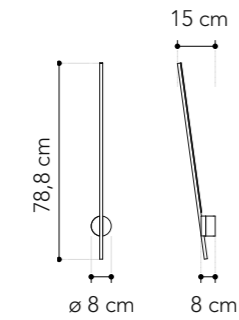

LED-SHANGHAI-AP BCO
8031440365543

4000

SHANGHAI-APC BCO
8031414877423

3000

LED 10W 230V ~ 50Hz integriert

700