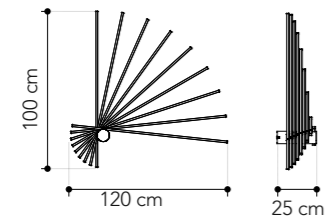

LED-SHANGHAI-PL9 BCO
8031414877102

4000

SHANGHAI-PL9C BCO
8031414877409

3000

LED 66W 230V ~ 50Hz integriert

4480