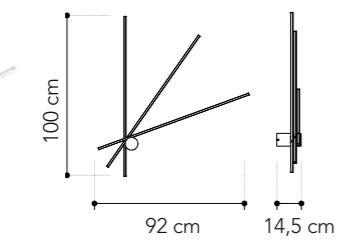

LED-SHANGHAI-PL3 BCO
8031414877089

4000

SHANGHAI-PL3C BCO
8031414877386

3000

LED 27W 230V ~ 50Hz integriert

1960