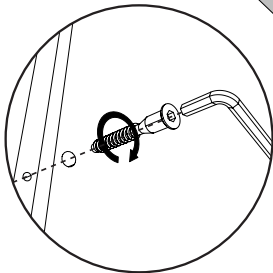

Repérer vos pièces

0 1cm 2 3 4 5

	VR	x2
	VAF8	x2
	VG	x2
	BWF	x4
	CDS	x16
	ADM	x24
	HW	x4

Trier vos quincailleries

CF 	HV 	BQS
AI 	BSD 	PA
BWD 	CDD 	CDA
CP 	ZK 	
OO 	PB 	PAS

Extérieur du meuble	
1	
2	
3	

6 AI x16

7 HWHV x4

FR Pour votre sécurité: Fixation du meuble au mur. Attention, la fixation doit être réalisée par une personne compétente car cela nécessite des chevilles adaptées à la nature de votre mur.

EN For your safety: The unit should be secured to the wall. NB this should be carried out by a competent person as you must use the right rawl plug for your type of wall.