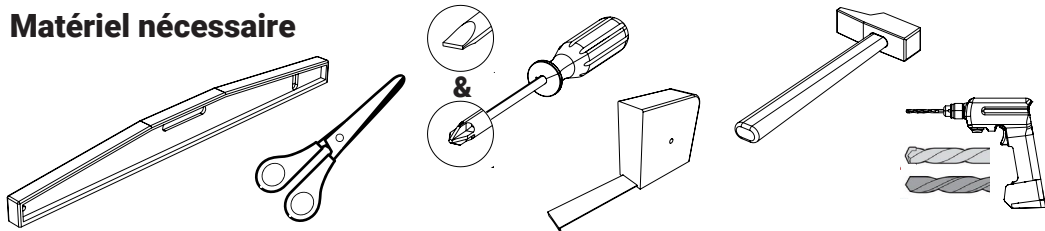

Matériel nécessaire