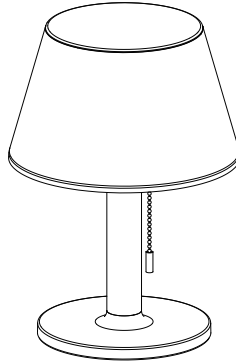

Paulmann

IP44

Info

www.paulmann.com

Paulmann Licht GmbH
Quezinger Feld 2
31832 Springe
Germany

www.paulmann.com

Art.-Nr.: 943.09
PH 09/19

1x