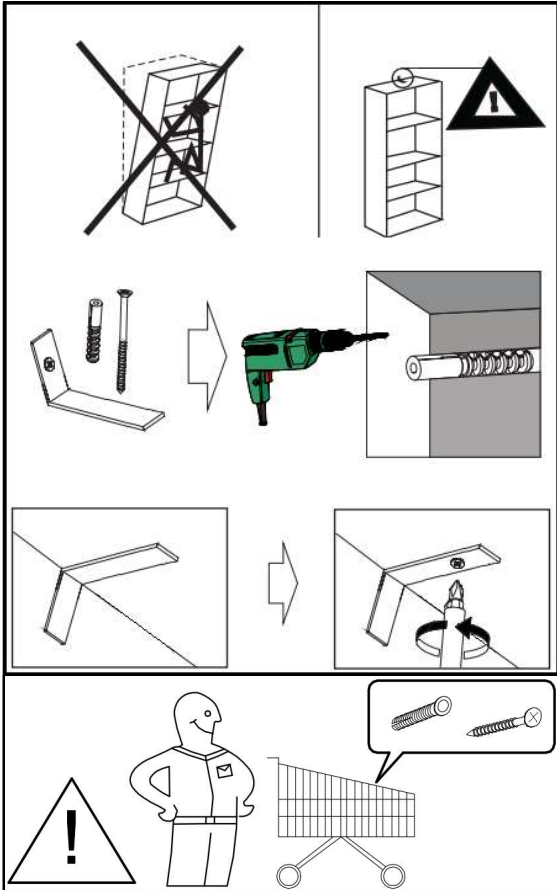

PARIS Schuhkommode 2 33-102-T2E Nr 13/15