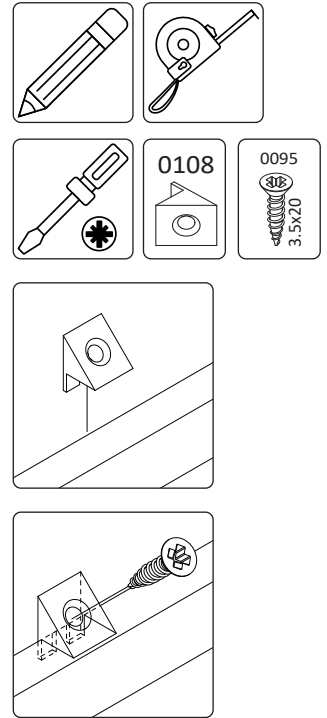

**TARA-V1**  
**LHW - 644x1929x378**  
12.03.2021

1

2

3

4

5

6

7

8

9

10

**РУССКИЙ**  
Важная информация  
Внимательно прочитайте.  
Сохраните эту информацию.

**ВНИМАНИЕ**  
Крепежные средства для  
крепления к стене не прилагаются,  
для разных материалов стен  
требуются различные крепления.  
Используйте крепежные средства,  
подходящие для материала стен в  
Вашем доме. Если Вы не уверены,  
какой тип крепления подходит к  
данному материалу, обратитесь в  
специализированный магазин.