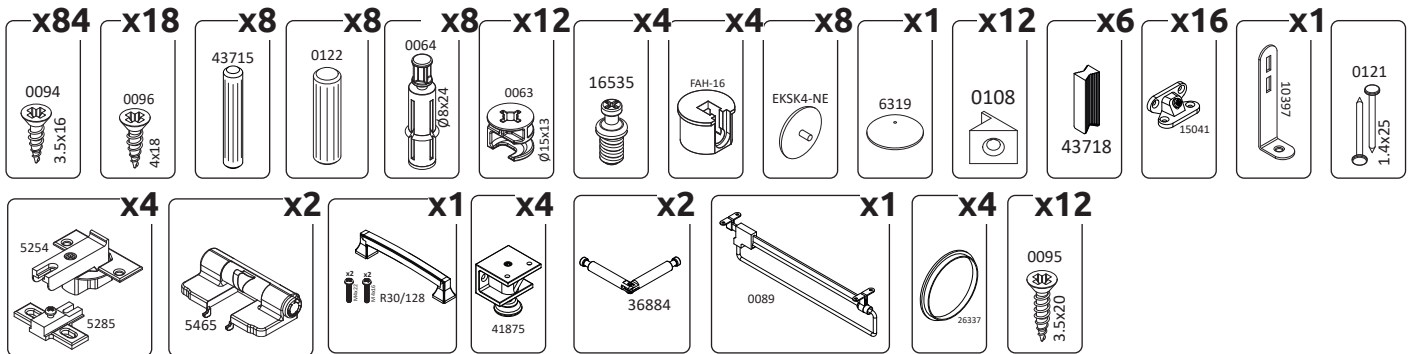

**TARA-V1**  
**LHW - 644x1929x378**  
12.03.2021

1

2

3

4

5

6

7