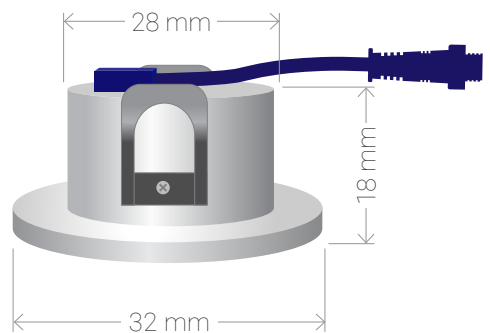

SOLEDRA®

ALTEA 28

4er Set LED Einbauleuchte 2W warmweiß

Alle Daten sind sorgfältig ermittelt. Irrtum vorbehalten. Lichtstromangabe und Effizienz unterliegen einer Toleranz von +/- 10%. Produktabbildungen können leicht vom Original abweichen. Änderungen behalten wir uns vor.

Artikelnummer	S4537
Lichtfarbe	3000K
LED Chip	Luxeon 5050
Farbwiedergabe	CRI 83
Farbkonsistenz (SDCM)	3
Lichtleistung	245lm
Leistungsaufnahme	2W
Stromverbrauch	2kWh/1000h
Energieeffizienzklasse	D
Lampenlichtstromerhalt	80,00 %
Halbwertswinkel	27°
Betriebsspannung	24V DC
Leistungsfaktor	>0.9 pf
Zündzeit	keine, sofort hell
Funktion	Dimmbar
Schutzklasse	IP55
Anwendungsbereich	Feuchträume, Innen- und Aussenbereich
Nennlebensdauer	30000h
Bemessungslebensdauer	40000h

ENERGY

SOLEDRA
S4537

2
kWh/1000h

2019/2015