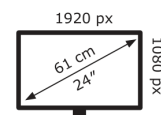

14 kWh/1000h

2019/2013

Technische Daten VA24DCP

Bildschirm	
Bildschirmdiagonale:	60,5 cm (23.8 Zoll)
Bildschirmauflösung:	1920 x 1080 Pixel
Natives Seitenverhältnis:	16:9
Panel-Typ:	IPS
HD-Typ:	Full HD
Bildschirmform:	Flach
Kontrastverhältnis:	1000:1
Maximale Bildwiederholrate:	75 Hz
Anzahl der Farben des Displays:	16,7 Millionen Farben
Helligkeit (typisch):	250 cd/m ²
Reaktionszeit:	5 ms
Typ der Hintergrundbeleuchtung:	LED
Display-Oberfläche:	Matt
Kontrastverhältnis (dynamisch):	100000000:1
Dynamisches Kontrastverhältnis Marketingbezeichnung:	SmartContrast
Blickwinkel, horizontal:	178°
Blickwinkel, vertikal:	178°
Pixel Abstand:	0,2745 x 0,2745 mm
Sichtbare Größe (horizontal):	52,7 cm
Sichtbare Größe (vertikal):	29,6 cm
Digital horizontale Frequenz:	30 – 85 kHz
Digital vertikale Frequenz:	48 – 75 Hz

Gewicht und Abmessungen	
Gerätebreite (inkl. Fuß):	539,7 mm
Gerätetiefe (inkl. Fuß):	205 mm

Gerätehöhe (inkl. Fuß):	390,4 mm
Gewicht (mit Ständer):	4 kg
Breite (ohne Standfuß):	54 cm
Tiefe (ohne Standfuß):	5,26 cm
Höhe (ohne Standfuß):	32,4 cm
Gewicht (ohne Ständer):	3,7 kg

Verpackungsdaten	
Ständer enthalten:	Ja
Schnellstartübersicht:	Ja
Verpackungsbreite:	612 mm
Verpackungstiefe:	152 mm
Verpackungshöhe:	455 mm
Paketgewicht:	5,5 kg
Verpackungsart:	Box

Ergonomie	
VESA-Halterung:	Ja
Kabelsperr-Slot:	Ja
Höhenverstellung:	Nein
Panel-Montage-Schnittstelle:	100 x 100 mm
Slot-Typ Kabelsperr:	Kensington
kipubar:	Ja
Neigungswinkelbereich:	23 – -5°