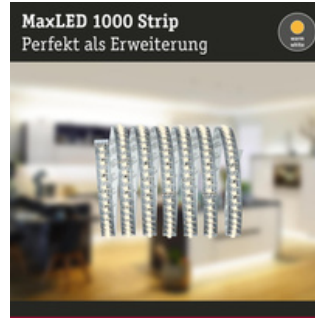

MaxLED 1000 Strip
Perfekt als Erweiterung