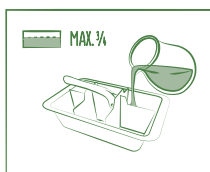

ECO Ice Cuber Giant

Nov 2024

Product Nr.: AC081
EAN: 4260424181310

Bottom marks on product:

ECO BROTBOX

ECO Ice Cuber - Giant

General information and safety notes on product banderole:

Und so bereitest du die Eiswürfel zu:

Den Behälter (max. ¾ voll) mit kaltem Wasser befüllen

... und vorsichtig ins Gefrierfach stellen.

Nach ein paar Stunden den Behälter wieder raus nehmen ...

... und die Würfel kurz antauen lassen.

Mit einer Hand den Behälter auf dem Tisch festhalten und mit der anderen den Hebel anheben, damit sich die Würfel lösen.