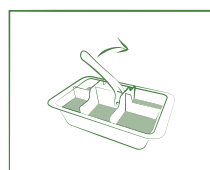

Den Behälter (max. ¾ voll) mit kaltem Wasser befüllen

... und vorsichtig ins Gefrierfach stellen.

Nach ein paar Stunden den Behälter wieder raus nehmen ...

... und die Würfel kurz antauen lassen.

Mit einer Hand den Behälter auf dem Tisch festhalten und mit der anderen den Hebel anheben, damit sich die Würfel lösen.

Jetzt nur noch das Gitter entfernen - und die Eiswürfel genießen.