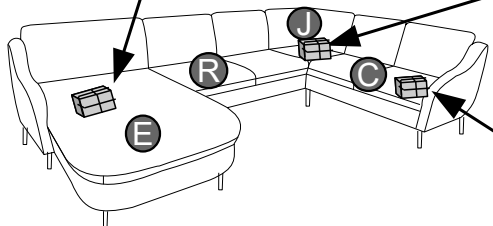

i L- 5 X1	S H- 120/150 s₁ X2	q M8*35 X4

[mm]